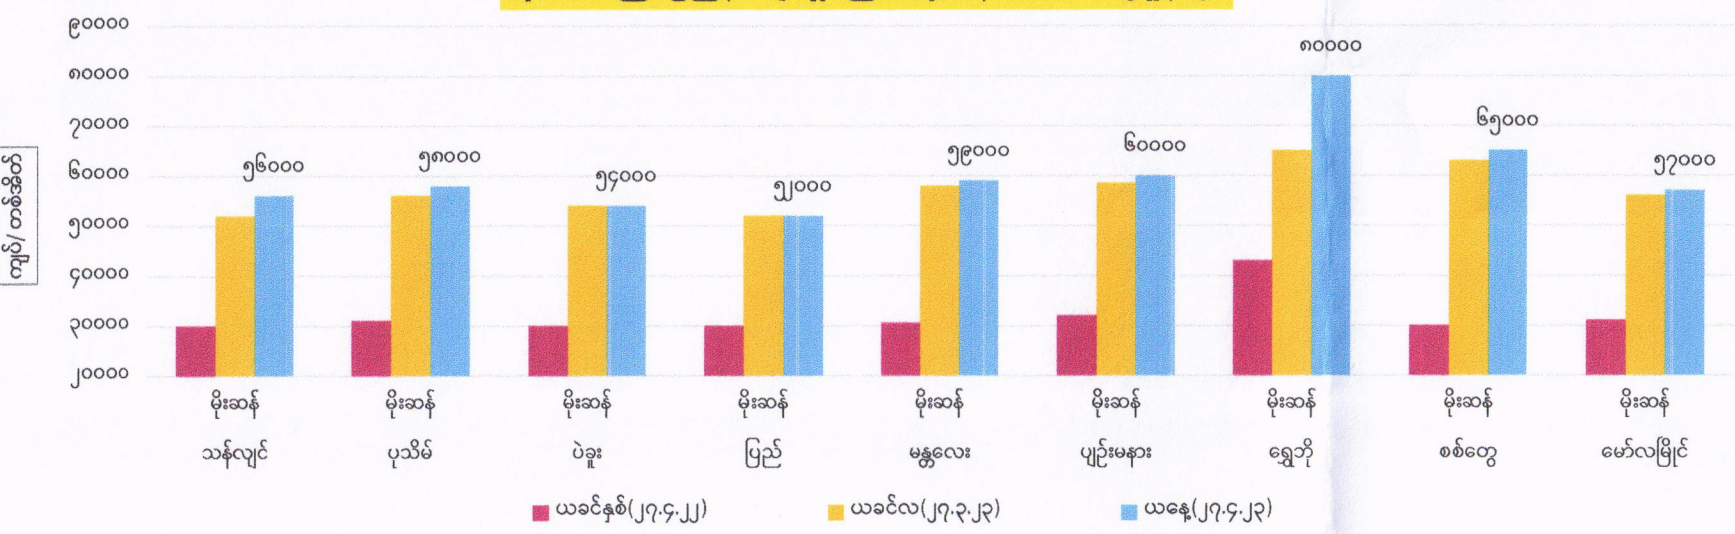

တိုင်းဒေသကြီး/ပြည်နယ်များရှိ ဧည့်မထမိုးစပါး တင်း(၁၀၀)ဈေးနှုန်းများ

တိုင်းဒေသကြီး/ပြည်နယ်များရှိ ဧည့်မထမိုးဆန် တစ်အိတ်ဈေးနှုန်းများ

တိုင်းဒေသကြီး/ပြည်နယ်များရှိ ဧည့်မထနှစ်စပါးသစ် တင်း(၁၀၀)ဈေးနှုန်းများ

တိုင်းဒေသကြီး/ပြည်နယ်များရှိ ဧည့်မထနှစ်ဆန်သစ် တစ်အိတ်ဈေးနှုန်းများ

စီးပွားရေးနှင့်ကူးသန်းရောင်းဝယ်ရေးဝန်ကြီးဌာန
တိုင်းဒေသကြီးနှင့်ပြည်နယ်အလိုက် ဧည့်မထစပါး ၄၆ ပေါင်ကိုက် တင်း(၁၀၀)ဈေးနှုန်းနှင့်
ဧည့်မထဆန်အလတ်စ တစ်တင်းခွဲဝင် တစ်အိတ်ဈေးနှုန်း (၂၇.၄.၂၀၂၃)

စဉ်	တိုင်းဒေသကြီး/ ပြည်နယ်	မြို့နယ်	စပါး အမျိုးအစား	စပါးတင်း(၁၀၀)/ ကျပ်			ဆန် အမျိုးအစား	ဆန်ဈေး(၁)အိတ်/ကျပ်		
				ယခင်နှစ်	ယခင်လ	ယနေ့		ယခင်နှစ်	ယခင်လ	ယနေ့
၁	ရန်ကုန်	သန်လျင်	မနောသုခ(မိုး)	၇၂၀၀၀၀	၁၂၈၆၀၀၀	၁၃၃၀၀၀၀	မနောသုခ(မိုး)	၃၀၀၀၀	၅၂၀၀၀	၅၆၀၀၀
			မနောသုခ(နွေသစ်)	၇၂၀၀၀၀		၁၂၂၀၀၀၀	မနောသုခ(နွေသစ်)	၂၉၅၀၀		၅၃၀၀၀
၂	ဧရာဝတီ	ပုသိမ်	မနောသုခ(မိုး)	၈၀၀၀၀၀	၁၄၇၂၀၀၀	၁၄၉၀၀၀၀	မနောသုခ(မိုး)	၃၁၀၀၀	၅၆၀၀၀	၅၈၀၀၀
			မနောသုခ(နွေသစ်)	၇၄၅၀၀၀		၁၃၉၈၀၀၀	မနောသုခ(နွေသစ်)	၂၈၀၀၀		၅၅၀၀၀
၃	ပဲခူး	ပဲခူး	မနောသုခ(မိုး)	၇၉၀၀၀၀	၁၄၂၆၀၀၀	၁၄၅၀၀၀၀	မနောသုခ(မိုး)	၃၀၀၀၀	၅၄၀၀၀	၅၄၀၀၀
			ပြည်	ရတနာတိုး(မိုး)	၇၇၀၀၀၀	၁၄၀၀၀၀၀	၁၄၀၀၀၀၀	ရတနာတိုး(မိုး)	၃၀၀၀၀	၅၂၀၀၀
၄	မန္တလေး	မန္တလေး	မနောသုခ(မိုး)	၇၈၀၀၀၀	၁၇၀၀၀၀၀	၁၇၅၀၀၀၀	မနောသုခ(မိုး)	၃၀၅၀၀	၅၈၀၀၀	၅၉၀၀၀
			ပျဉ်းမနား	မနောသုခ(မိုး)	၈၅၀၀၀၀	၁၅၂၀၀၀၀	၁၆၂၀၀၀၀	မနောသုခ(မိုး)	၃၂၀၀၀	၅၈၅၀၀
၅	စစ်ကိုင်း	ရွှေဘို	ဧရာမင်း(မိုး)	၁၀၀၀၀၀၀	၁၇၀၀၀၀၀	၁၉၀၀၀၀၀	ဧရာမင်း(မိုး)	၄၃၀၀၀	၆၅၀၀၀	၈၀၀၀၀
၆	ရခိုင်ပြည်နယ်	စစ်တွေ	ရွှေဝါထွန်း(မိုး)	၇၇၅၀၀၀	၁၆၀၀၀၀၀	၁၆၂၅၀၀၀	ရွှေဝါထွန်း(မိုး)	၃၀၀၀၀	၆၃၀၀၀	၆၅၀၀၀
၇	မွန်	မော်လမြိုင်	ဇီယာ(မိုး)	၆၅၀၀၀၀	၁၃၅၀၀၀၀	၁၄၃၀၀၀၀	ဇီယာ(မိုး)	၃၁၀၀၀	၅၆၀၀၀	၅၇၀၀၀

FOB ရန်ကုန်နှင့် နိုင်ငံတကာဆန်ဈေးနှုန်းများ (၂၆.၄.၂၀၂၃)

USD/MT

စဉ်	နိုင်ငံ	၁၀၀%	၅%	၁၀%	၁၅%	၂၅%	ပေါင်းဆန်	B 1-2	B 2-3-4	Sources
၁	ထိုင်း	၅၁၄	၄၉၉	-	-	၄၈၉	၅၁၁	-	-	thairiceexporters.or.th
၂	ဗီယက်နမ်	-	၄၈၃-၄၈၇	-	-	၄၆၃-၄၆၇	-	-	-	thairiceexporters.or.th
၃	အိန္ဒိယ	-	၄၅၃-၄၅၇	-	-	၄၃၈-၄၄၂	၃၇၃-၃၇၇	-	-	thairiceexporters.or.th
၄	ပါကစ္စတန်	-	၅၁၃-၅၁၇	-	-	၄၇၇-၄၈၁	၅၁၈-၅၂၂	-	-	thairiceexporters.or.th
၅	FOB ရန်ကုန်	-	၄၉၅-၅၀၅	၄၈၅-၄၉၅	၄၈၀-၄၈၅	၄၆၅-၄၇၀	၅၄၀-၅၅၀	၄၀၀-၄၀၈		မြန်မာနိုင်ငံဆန်စပါးအသင်းချုပ်