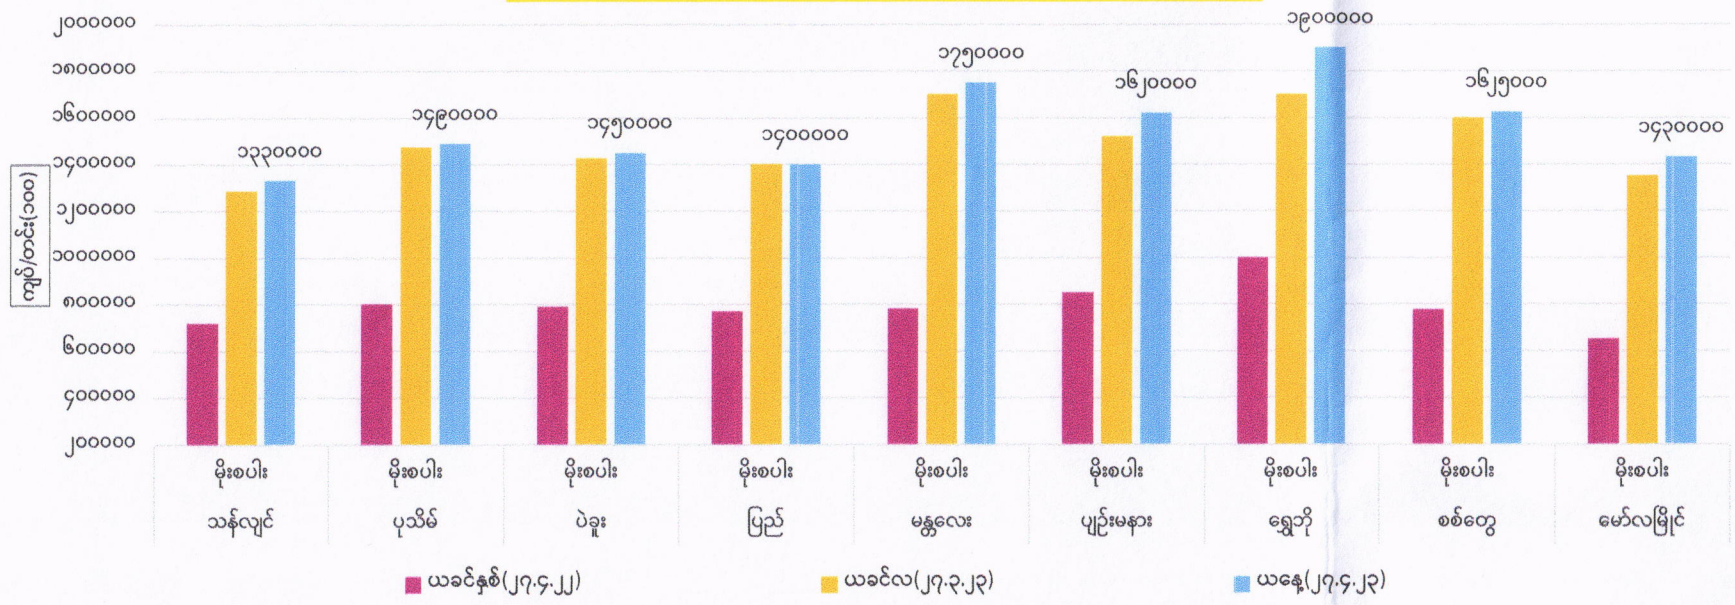

တိုင်းဒေသကြီး/ပြည်နယ်များရှိ ဧည့်မထမိုးစပါး တင်း(၁၀၀)ဈေးနှုန်းများ

တိုင်းဒေသကြီး/ပြည်နယ်များရှိ ဧည့်မထမိုးဆန် တစ်အိတ်ဈေးနှုန်းများ

တိုင်းဒေသကြီး/ပြည်နယ်များရှိ ဧည့်မထနှစ်စပါးသစ် တင်း(၁၀၀)ဈေးနှုန်းများ

တိုင်းဒေသကြီး/ပြည်နယ်များရှိ ဧည့်မထနှစ်ဆန်သစ် တစ်အိတ်ဈေးနှုန်းများ

စီးပွားရေးနှင့်ကူးသန်းရောင်းဝယ်ရေးဝန်ကြီးဌာန
တိုင်းဒေသကြီးနှင့်ပြည်နယ်အလိုက် ဧည့်မထစပါး ၄၆ ပေါင်ကိုက် တင်း(၁၀၀)ဈေးနှုန်းနှင့်
ဧည့်မထဆန်အလတ်စ တစ်တင်းခွဲဝင် တစ်အိတ်ဈေးနှုန်း (၂၇.၄.၂၀၂၃)

စဉ်	တိုင်းဒေသကြီး/ ပြည်နယ်	မြို့နယ်	စပါး အမျိုးအစား	စပါးတင်း(၁၀၀)/ ကျပ်			ဆန် အမျိုးအစား	ဆန်ဈေး(၁)အိတ်/ကျပ်		
				ယခင်နှစ်	ယခင်လ	ယနေ့		ယခင်နှစ်	ယခင်လ	ယနေ့
၁	ရန်ကုန်	သန်လျင်	မနောသုခ(မိုး)	၇၂၀၀၀၀	၁၂၈၆၀၀၀	၁၃၃၀၀၀၀	မနောသုခ(မိုး)	၃၀၀၀၀	၅၂၀၀၀	၅၆၀၀၀
			မနောသုခ(နွေသစ်)	၇၂၀၀၀၀		၁၂၂၀၀၀၀	မနောသုခ(နွေသစ်)	၂၉၅၀၀		၅၃၀၀၀
၂	ဧရာဝတီ	ပုသိမ်	မနောသုခ(မိုး)	၈၀၀၀၀၀	၁၄၇၂၀၀၀	၁၄၉၀၀၀၀	မနောသုခ(မိုး)	၃၁၀၀၀	၅၆၀၀၀	၅၈၀၀၀
			မနောသုခ(နွေသစ်)	၇၄၅၀၀၀		၁၃၉၈၀၀၀	မနောသုခ(နွေသစ်)	၂၈၀၀၀		၅၅၀၀၀
၃	ပဲခူး	ပဲခူး	မနောသုခ(မိုး)	၇၉၀၀၀၀	၁၄၂၆၀၀၀	၁၄၅၀၀၀၀	မနောသုခ(မိုး)	၃၀၀၀၀	၅၄၀၀၀	၅၄၀၀၀
			ပြည်	ရတနာတိုး(မိုး)	၇၇၀၀၀၀	၁၄၀၀၀၀၀	၁၄၀၀၀၀၀	ရတနာတိုး(မိုး)	၃၀၀၀၀	၅၂၀၀၀
၄	မန္တလေး	မန္တလေး	မနောသုခ(မိုး)	၇၈၀၀၀၀	၁၇၀၀၀၀၀	၁၇၅၀၀၀၀	မနောသုခ(မိုး)	၃၀၅၀၀	၅၈၀၀၀	၅၉၀၀၀
			ပျဉ်းမနား	မနောသုခ(မိုး)	၈၅၀၀၀၀	၁၅၂၀၀၀၀	၁၆၂၀၀၀၀	မနောသုခ(မိုး)	၃၂၀၀၀	၅၈၅၀၀
၅	စစ်ကိုင်း	ရွှေဘို	ဧရာမင်း(မိုး)	၁၀၀၀၀၀၀	၁၇၀၀၀၀၀	၁၉၀၀၀၀၀	ဧရာမင်း(မိုး)	၄၃၀၀၀	၆၅၀၀၀	၈၀၀၀၀
၆	ရခိုင်ပြည်နယ်	စစ်တွေ	ရွှေဝါထွန်း(မိုး)	၇၇၅၀၀၀	၁၆၀၀၀၀၀	၁၆၂၅၀၀၀	ရွှေဝါထွန်း(မိုး)	၃၀၀၀၀	၆၃၀၀၀	၆၅၀၀၀
၇	မွန်	မော်လမြိုင်	ဇီယာ(မိုး)	၆၅၀၀၀၀	၁၃၅၀၀၀၀	၁၄၃၀၀၀၀	ဇီယာ(မိုး)	၃၁၀၀၀	၅၆၀၀၀	၅၇၀၀၀

FOB ရန်ကုန်နှင့် နိုင်ငံတကာဆန်ဈေးနှုန်းများ (၂၆.၄.၂၀၂၃)

USD/MT

စဉ်	နိုင်ငံ	၁၀၀%	၅%	၁၀%	၁၅%	၂၅%	ပေါင်းဆန်	B 1-2	B 2-3-4	Sources
၁	ထိုင်း	၅၁၄	၄၉၉	-	-	၄၈၉	၅၁၁	-	-	thairiceexporters.or.th
၂	ဗီယက်နမ်	-	၄၈၃-၄၈၇	-	-	၄၆၃-၄၆၇	-	-	-	thairiceexporters.or.th
၃	အိန္ဒိယ	-	၄၅၃-၄၅၇	-	-	၄၃၈-၄၄၂	၃၇၃-၃၇၇	-	-	thairiceexporters.or.th
၄	ပါကစ္စတန်	-	၅၁၃-၅၁၇	-	-	၄၇၇-၄၈၁	၅၁၈-၅၂၂	-	-	thairiceexporters.or.th
၅	FOB ရန်ကုန်	-	၄၉၅-၅၀၅	၄၈၅-၄၉၅	၄၈၀-၄၈၅	၄၆၅-၄၇၀	၅၄၀-၅၅၀	၄၀၀-၄၀၈		မြန်မာနိုင်ငံဆန်စပါးအသင်းချုပ်