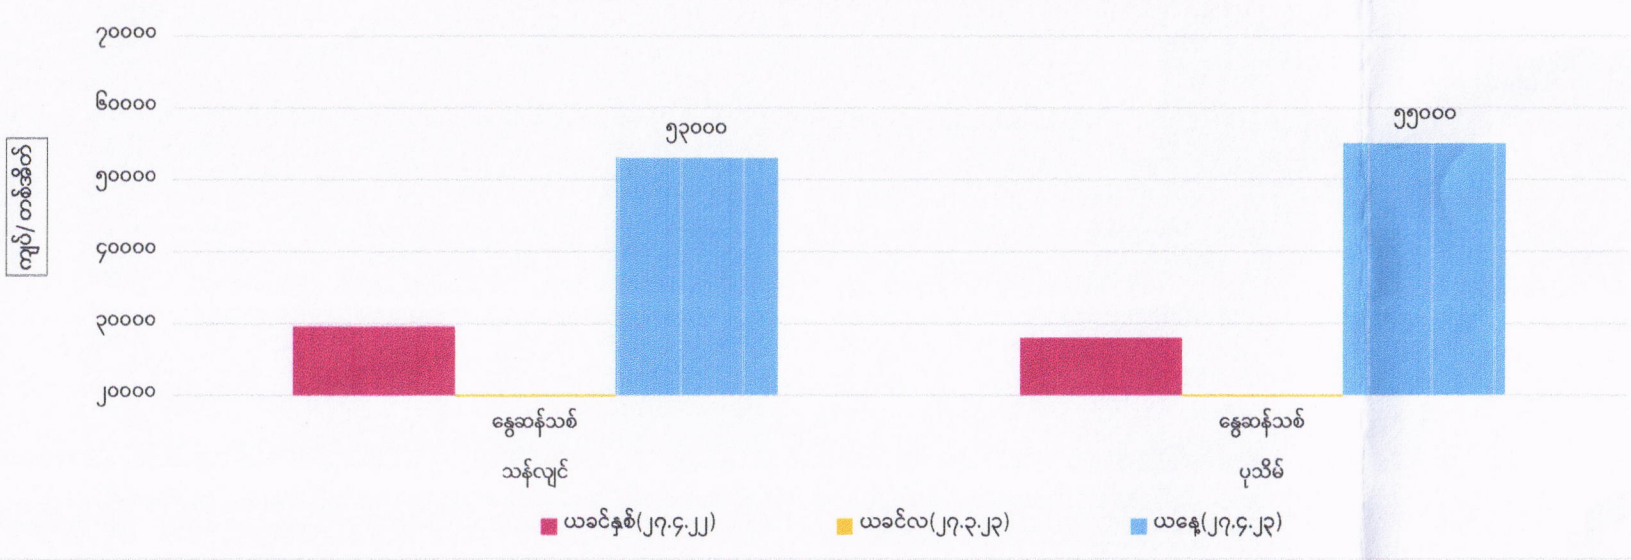

တိုင်းဒေသကြီး/ပြည်နယ်များရှိ ဧည့်မထမိုးစပါး တင်း(၁၀၀)ဈေးနှုန်းများ

တိုင်းဒေသကြီး/ပြည်နယ်များရှိ ဧည့်မထမိုးဆန် တစ်အိတ်ဈေးနှုန်းများ

တိုင်းဒေသကြီး/ပြည်နယ်များရှိ ဧည့်မထနှစ်စပါးသစ် တင်း(၁၀၀)ဈေးနှုန်းများ

တိုင်းဒေသကြီး/ပြည်နယ်များရှိ ဧည့်မထနှစ်ဆန်သစ် တစ်အိတ်ဈေးနှုန်းများ

စီးပွားရေးနှင့်ကူးသန်းရောင်းဝယ်ရေးဝန်ကြီးဌာန
တိုင်းဒေသကြီးနှင့်ပြည်နယ်အလိုက် ဧည့်မထစပါး ၄၆ ပေါင်ကိုက် တင်း(၁၀၀)ဈေးနှုန်းနှင့်
ဧည့်မထဆန်အလတ်စ တစ်တင်းခွဲဝင် တစ်အိတ်ဈေးနှုန်း (၂၇.၄.၂၀၂၃)

စဉ်	တိုင်းဒေသကြီး/ ပြည်နယ်	မြို့နယ်	စပါး အမျိုးအစား	စပါးတင်း(၁၀၀)/ ကျပ်			ဆန် အမျိုးအစား	ဆန်ဈေး(၁)အိတ်/ကျပ်		
				ယခင်နှစ်	ယခင်လ	ယနေ့		ယခင်နှစ်	ယခင်လ	ယနေ့
၁	ရန်ကုန်	သန်လျင်	မနောသုခ(မိုး)	၇၂၀၀၀၀	၁၂၈၆၀၀၀	၁၃၃၀၀၀၀	မနောသုခ(မိုး)	၃၀၀၀၀	၅၂၀၀၀	၅၆၀၀၀
			မနောသုခ(နွေသစ်)	၇၂၀၀၀၀		၁၂၂၀၀၀၀	မနောသုခ(နွေသစ်)	၂၉၅၀၀		၅၃၀၀၀
၂	ဧရာဝတီ	ပုသိမ်	မနောသုခ(မိုး)	၈၀၀၀၀၀	၁၄၇၂၀၀၀	၁၄၉၀၀၀၀	မနောသုခ(မိုး)	၃၁၀၀၀	၅၆၀၀၀	၅၈၀၀၀
			မနောသုခ(နွေသစ်)	၇၄၅၀၀၀		၁၃၉၈၀၀၀	မနောသုခ(နွေသစ်)	၂၈၀၀၀		၅၅၀၀၀
၃	ပဲခူး	ပဲခူး	မနောသုခ(မိုး)	၇၉၀၀၀၀	၁၄၂၆၀၀၀	၁၄၅၀၀၀၀	မနောသုခ(မိုး)	၃၀၀၀၀	၅၄၀၀၀	၅၄၀၀၀
			ပြည်	ရတနာတိုး(မိုး)	၇၇၀၀၀၀	၁၄၀၀၀၀၀	၁၄၀၀၀၀၀	ရတနာတိုး(မိုး)	၃၀၀၀၀	၅၂၀၀၀
၄	မန္တလေး	မန္တလေး	မနောသုခ(မိုး)	၇၈၀၀၀၀	၁၇၀၀၀၀၀	၁၇၅၀၀၀၀	မနောသုခ(မိုး)	၃၀၅၀၀	၅၈၀၀၀	၅၉၀၀၀
			ပျဉ်းမနား	မနောသုခ(မိုး)	၈၅၀၀၀၀	၁၅၂၀၀၀၀	၁၆၂၀၀၀၀	မနောသုခ(မိုး)	၃၂၀၀၀	၅၈၅၀၀
၅	စစ်ကိုင်း	ရွှေဘို	ဧရာမင်း(မိုး)	၁၀၀၀၀၀၀	၁၇၀၀၀၀၀	၁၉၀၀၀၀၀	ဧရာမင်း(မိုး)	၄၃၀၀၀	၆၅၀၀၀	၈၀၀၀၀
၆	ရခိုင်ပြည်နယ်	စစ်တွေ	ရွှေဝါထွန်း(မိုး)	၇၇၅၀၀၀	၁၆၀၀၀၀၀	၁၆၂၅၀၀၀	ရွှေဝါထွန်း(မိုး)	၃၀၀၀၀	၆၃၀၀၀	၆၅၀၀၀
၇	မွန်	မော်လမြိုင်	ဇီယာ(မိုး)	၆၅၀၀၀၀	၁၃၅၀၀၀၀	၁၄၃၀၀၀၀	ဇီယာ(မိုး)	၃၁၀၀၀	၅၆၀၀၀	၅၇၀၀၀

FOB ရန်ကုန်နှင့် နိုင်ငံတကာဆန်ဈေးနှုန်းများ (၂၆.၄.၂၀၂၃)

USD/MT

စဉ်	နိုင်ငံ	၁၀၀%	၅%	၁၀%	၁၅%	၂၅%	ပေါင်းဆန်	B 1-2	B 2-3-4	Sources
၁	ထိုင်း	၅၁၄	၄၉၉	-	-	၄၈၉	၅၁၁	-	-	thairiceexporters.or.th
၂	ဗီယက်နမ်	-	၄၈၃-၄၈၇	-	-	၄၆၃-၄၆၇	-	-	-	thairiceexporters.or.th
၃	အိန္ဒိယ	-	၄၅၃-၄၅၇	-	-	၄၃၈-၄၄၂	၃၇၃-၃၇၇	-	-	thairiceexporters.or.th
၄	ပါကစ္စတန်	-	၅၁၃-၅၁၇	-	-	၄၇၇-၄၈၁	၅၁၈-၅၂၂	-	-	thairiceexporters.or.th
၅	FOB ရန်ကုန်	-	၄၉၅-၅၀၅	၄၈၅-၄၉၅	၄၈၀-၄၈၅	၄၆၅-၄၇၀	၅၄၀-၅၅၀	၄၀၀-၄၀၈		မြန်မာနိုင်ငံဆန်စပါးအသင်းချုပ်