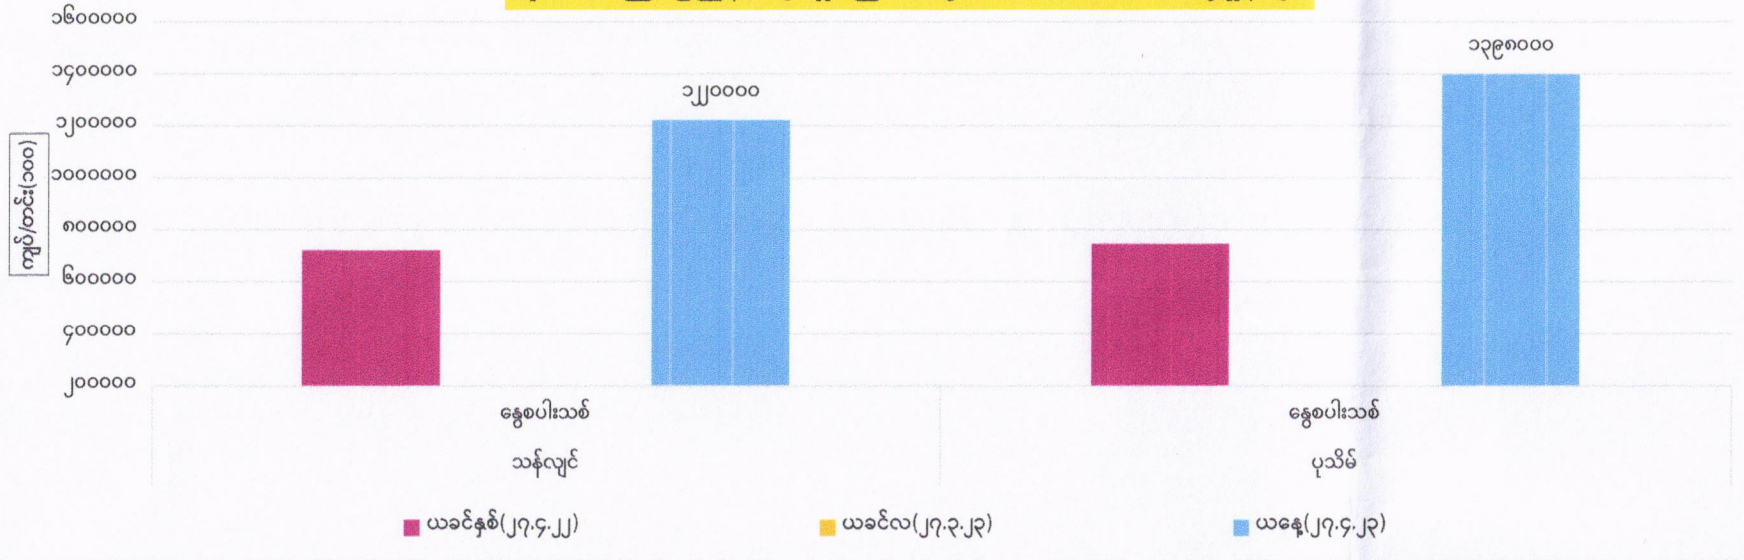

တိုင်းဒေသကြီး/ပြည်နယ်များရှိ ဧည့်မထနှစ်စပါးသစ် တင်း(၁၀၀)ဈေးနှုန်းများ