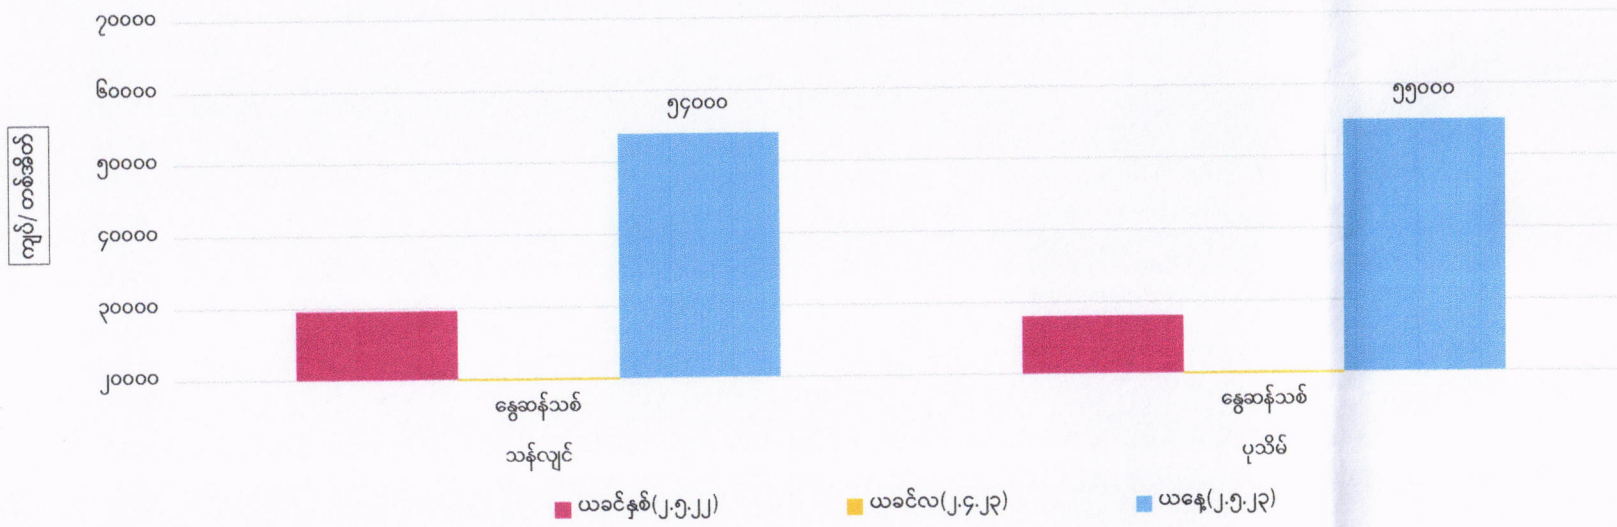

စီးပွားရေးနှင့်ကူးသန်းရောင်းဝယ်ရေးဝန်ကြီးဌာန
တိုင်းဒေသကြီးနှင့်ပြည်နယ်အလိုက် ဧည့်မထစပါး ၄၆ ပေါင်ကိုက် တင်း(၁၀၀)ဈေးနှုန်းနှင့်
ဧည့်မထဆန်အလတ်စ တစ်တင်းခွဲဝင် တစ်အိတ်ဈေးနှုန်း (၂.၅.၂၀၂၃)

စဉ်	တိုင်းဒေသကြီး/ ပြည်နယ်	မြို့နယ်	စပါး အမျိုးအစား	စပါးတင်း(၁၀၀)/ ကျပ်			ဆန် အမျိုးအစား	ဆန်ဈေး(၁)အိတ်/ကျပ်		
				ယခင်နှစ်	ယခင်လ	ယနေ့		ယခင်နှစ်	ယခင်လ	ယနေ့
၁	ရန်ကုန်	သန်လျင်	မနောသုခ(မိုး)	၇၂၀၀၀၀	၁၂၈၆၀၀၀	၁၃၅၀၀၀၀	မနောသုခ(မိုး)	၃၀၀၀၀	၅၂၀၀၀	၅၈၀၀၀
			မနောသုခ(နွေသစ်)	၇၂၀၀၀၀		၁၂၃၀၀၀၀	မနောသုခ(နွေသစ်)	၂၉၅၀၀		၅၄၀၀၀
၂	ဧရာဝတီ	ပုသိမ်	မနောသုခ(မိုး)	၈၀၀၀၀၀	၁၄၇၂၀၀၀	၁၄၉၀၀၀၀	မနောသုခ(မိုး)	၃၁၀၀၀	၅၆၀၀၀	၅၈၀၀၀
			မနောသုခ(နွေသစ်)	၇၄၅၀၀၀		၁၃၉၈၀၀၀	မနောသုခ(နွေသစ်)	၂၈၀၀၀		၅၅၀၀၀
၃	ပဲခူး	ပဲခူး	မနောသုခ(မိုး)	၇၉၀၀၀၀	၁၄၂၆၀၀၀	၁၄၆၀၀၀၀	မနောသုခ(မိုး)	၃၀၀၀၀	၅၄၀၀၀	၅၆၀၀၀
			ပြည်	ရတနာတိုး(မိုး)	၇၇၀၀၀၀	၁၄၀၀၀၀၀	၁၄၀၀၀၀၀	ရတနာတိုး(မိုး)	၃၀၀၀၀	၅၂၀၀၀
၄	မန္တလေး	မန္တလေး	မနောသုခ(မိုး)	၇၈၀၀၀၀	၁၇၀၀၀၀၀	၁၇၅၀၀၀၀	မနောသုခ(မိုး)	၃၀၅၀၀	၅၈၀၀၀	၅၉၀၀၀
			ပျဉ်းမနား	မနောသုခ(မိုး)	၈၅၀၀၀၀	၁၅၂၀၀၀၀	၁၆၅၀၀၀၀	မနောသုခ(မိုး)	၃၂၀၀၀	၅၈၅၀၀
၅	စစ်ကိုင်း	ရွှေဘို	ဧရာမင်း(မိုး)	၁၀၀၀၀၀၀	၁၇၀၀၀၀၀	၁၉၀၀၀၀၀	ဧရာမင်း(မိုး)	၄၃၀၀၀	၆၅၀၀၀	၈၀၀၀၀
၆	ရခိုင်ပြည်နယ်	စစ်တွေ	ရွှေဝါထွန်း(မိုး)	၇၇၅၀၀၀	၁၆၀၀၀၀၀	၁၆၅၀၀၀၀	ရွှေဝါထွန်း(မိုး)	၃၀၀၀၀	၆၃၀၀၀	၇၀၀၀၀
၇	မွန်	မော်လမြိုင်	ဇီယာ(မိုး)	၆၅၀၀၀၀	၁၃၅၀၀၀၀	၁၄၇၀၀၀၀	ဇီယာ(မိုး)	၃၁၀၀၀	၅၆၀၀၀	၅၇၀၀၀

FOB ရန်ကုန်နှင့် နိုင်ငံတကာဆန်ဈေးနှုန်းများ (၂၆.၄.၂၀၂၃)

USD/MT

စဉ်	နိုင်ငံ	၁၀၀%	၅%	၁၀%	၁၅%	၂၅%	ပေါင်းဆန်	B 1-2	B 2-3-4	Sources
၁	ထိုင်း	၅၁၄	၄၉၉	-	-	၄၈၉	၅၁၁	-	-	thairiceexporters.or.th
၂	ဗီယက်နမ်	-	၄၈၃-၄၈၇	-	-	၄၆၃-၄၆၇	-	-	-	thairiceexporters.or.th
၃	အိန္ဒိယ	-	၄၅၃-၄၅၇	-	-	၄၃၈-၄၄၂	၃၇၃-၃၇၇	-	-	thairiceexporters.or.th
၄	ပါကစ္စတန်	-	၅၁၃-၅၁၇	-	-	၄၇၇-၄၈၁	၅၁၈-၅၂၂	-	-	thairiceexporters.or.th
၅	FOB ရန်ကုန်	-	၄၉၅-၅၀၅	၄၈၅-၄၉၅	၄၈၀-၄၈၅	၄၆၅-၄၇၀	၅၄၀-၅၅၀	၄၀၀-၄၀၈		မြန်မာနိုင်ငံဆန်စပါးအသင်းချုပ်