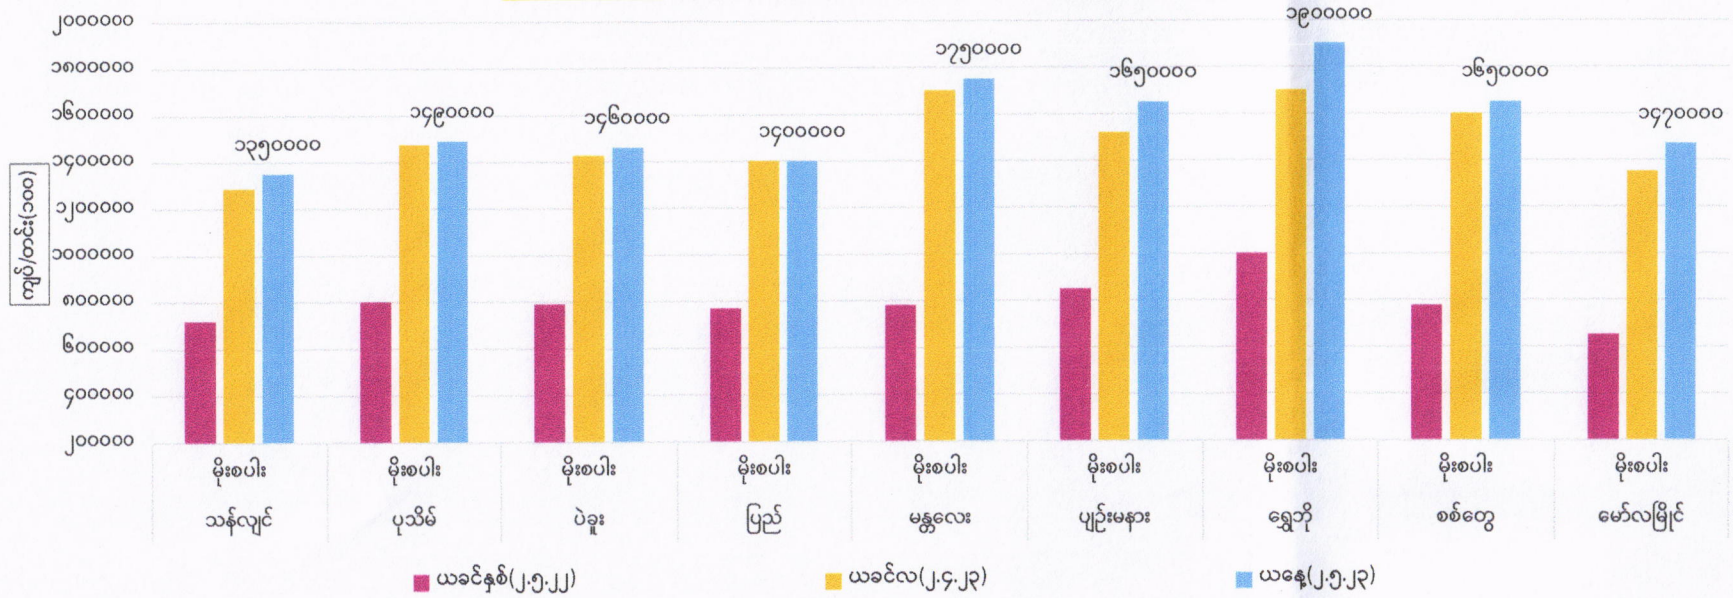

တိုင်းဒေသကြီး/ပြည်နယ်များရှိ ဧည့်မထမိုးစပါး တင်း(၁၀၀)ဈေးနှုန်းများ

တိုင်းဒေသကြီး/ပြည်နယ်များရှိ ဧည့်မထမိုးဆန် တစ်အိတ်ဈေးနှုန်းများ

တိုင်းဒေသကြီး/ပြည်နယ်များရှိ ဧည့်မထွက်ပေးသည့် တင်း(၁၀၀)ဈေးနှုန်းများ

တိုင်းဒေသကြီး/ပြည်နယ်များရှိ ဧည့်မထွက်ဆန်သစ် တစ်အိတ်ဈေးနှုန်းများ

စီးပွားရေးနှင့်ကူးသန်းရောင်းဝယ်ရေးဝန်ကြီးဌာန
တိုင်းဒေသကြီးနှင့်ပြည်နယ်အလိုက် ဧည့်မထစပါး ၄၆ ပေါင်ကိုက် တင်း(၁၀၀)ဈေးနှုန်းနှင့်
ဧည့်မထဆန်အလတ်စ တစ်တင်းခွဲဝင် တစ်အိတ်ဈေးနှုန်း (၂.၅.၂၀၂၃)

စဉ်	တိုင်းဒေသကြီး/ ပြည်နယ်	မြို့နယ်	စပါး အမျိုးအစား	စပါးတင်း(၁၀၀)/ ကျပ်			ဆန် အမျိုးအစား	ဆန်ဈေး(၁)အိတ်/ကျပ်		
				ယခင်နှစ်	ယခင်လ	ယနေ့		ယခင်နှစ်	ယခင်လ	ယနေ့
၁	ရန်ကုန်	သန်လျင်	မနောသုခ(မိုး)	၇၂၀၀၀၀	၁၂၈၆၀၀၀	၁၃၅၀၀၀၀	မနောသုခ(မိုး)	၃၀၀၀၀	၅၂၀၀၀	၅၈၀၀၀
			မနောသုခ(နွေသစ်)	၇၂၀၀၀၀		၁၂၃၀၀၀၀	မနောသုခ(နွေသစ်)	၂၉၅၀၀		၅၄၀၀၀
၂	ဧရာဝတီ	ပုသိမ်	မနောသုခ(မိုး)	၈၀၀၀၀၀	၁၄၇၂၀၀၀	၁၄၉၀၀၀၀	မနောသုခ(မိုး)	၃၁၀၀၀	၅၆၀၀၀	၅၈၀၀၀
			မနောသုခ(နွေသစ်)	၇၄၅၀၀၀		၁၃၉၈၀၀၀	မနောသုခ(နွေသစ်)	၂၈၀၀၀		၅၅၀၀၀
၃	ပဲခူး	ပဲခူး	မနောသုခ(မိုး)	၇၉၀၀၀၀	၁၄၂၆၀၀၀	၁၄၆၀၀၀၀	မနောသုခ(မိုး)	၃၀၀၀၀	၅၄၀၀၀	၅၆၀၀၀
			ပြည်	ရတနာတိုး(မိုး)	၇၇၀၀၀၀	၁၄၀၀၀၀၀	၁၄၀၀၀၀၀	ရတနာတိုး(မိုး)	၃၀၀၀၀	၅၂၀၀၀
၄	မန္တလေး	မန္တလေး	မနောသုခ(မိုး)	၇၈၀၀၀၀	၁၇၀၀၀၀၀	၁၇၅၀၀၀၀	မနောသုခ(မိုး)	၃၀၅၀၀	၅၈၀၀၀	၅၉၀၀၀
			ပျဉ်းမနား	မနောသုခ(မိုး)	၈၅၀၀၀၀	၁၅၂၀၀၀၀	၁၆၅၀၀၀၀	မနောသုခ(မိုး)	၃၂၀၀၀	၅၈၅၀၀
၅	စစ်ကိုင်း	ရွှေဘို	ဧရာမင်း(မိုး)	၁၀၀၀၀၀၀	၁၇၀၀၀၀၀	၁၉၀၀၀၀၀	ဧရာမင်း(မိုး)	၄၃၀၀၀	၆၅၀၀၀	၈၀၀၀၀
၆	ရခိုင်ပြည်နယ်	စစ်တွေ	ရွှေဝါထွန်း(မိုး)	၇၇၅၀၀၀	၁၆၀၀၀၀၀	၁၆၅၀၀၀၀	ရွှေဝါထွန်း(မိုး)	၃၀၀၀၀	၆၃၀၀၀	၇၀၀၀၀
၇	မွန်	မော်လမြိုင်	ဇီယာ(မိုး)	၆၅၀၀၀၀	၁၃၅၀၀၀၀	၁၄၇၀၀၀၀	ဇီယာ(မိုး)	၃၁၀၀၀	၅၆၀၀၀	၅၇၀၀၀

FOB ရန်ကုန်နှင့် နိုင်ငံတကာဆန်ဈေးနှုန်းများ (၂၆.၄.၂၀၂၃)

USD/MT

စဉ်	နိုင်ငံ	၁၀၀%	၅%	၁၀%	၁၅%	၂၅%	ပေါင်းဆန်	B 1-2	B 2-3-4	Sources
၁	ထိုင်း	၅၁၄	၄၉၉	-	-	၄၈၉	၅၁၁	-	-	thairiceexporters.or.th
၂	ဗီယက်နမ်	-	၄၈၃-၄၈၇	-	-	၄၆၃-၄၆၇	-	-	-	thairiceexporters.or.th
၃	အိန္ဒိယ	-	၄၅၃-၄၅၇	-	-	၄၃၈-၄၄၂	၃၇၃-၃၇၇	-	-	thairiceexporters.or.th
၄	ပါကစ္စတန်	-	၅၁၃-၅၁၇	-	-	၄၇၇-၄၈၁	၅၁၈-၅၂၂	-	-	thairiceexporters.or.th
၅	FOB ရန်ကုန်	-	၄၉၅-၅၀၅	၄၈၅-၄၉၅	၄၈၀-၄၈၅	၄၆၅-၄၇၀	၅၄၀-၅၅၀	၄၀၀-၄၀၈		မြန်မာနိုင်ငံဆန်စပါးအသင်းချုပ်