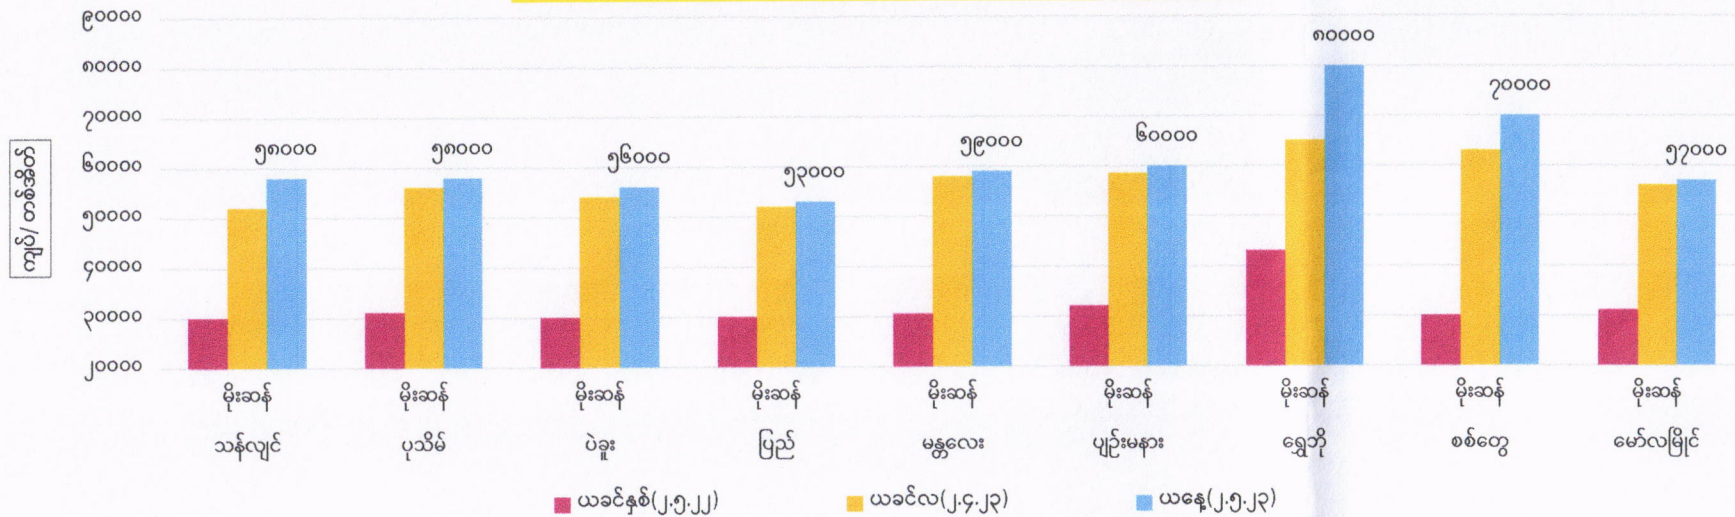

တိုင်းဒေသကြီး/ပြည်နယ်များရှိ ဧည့်မထမိုးဆန် တစ်အိတ်ဈေးနှုန်းများ