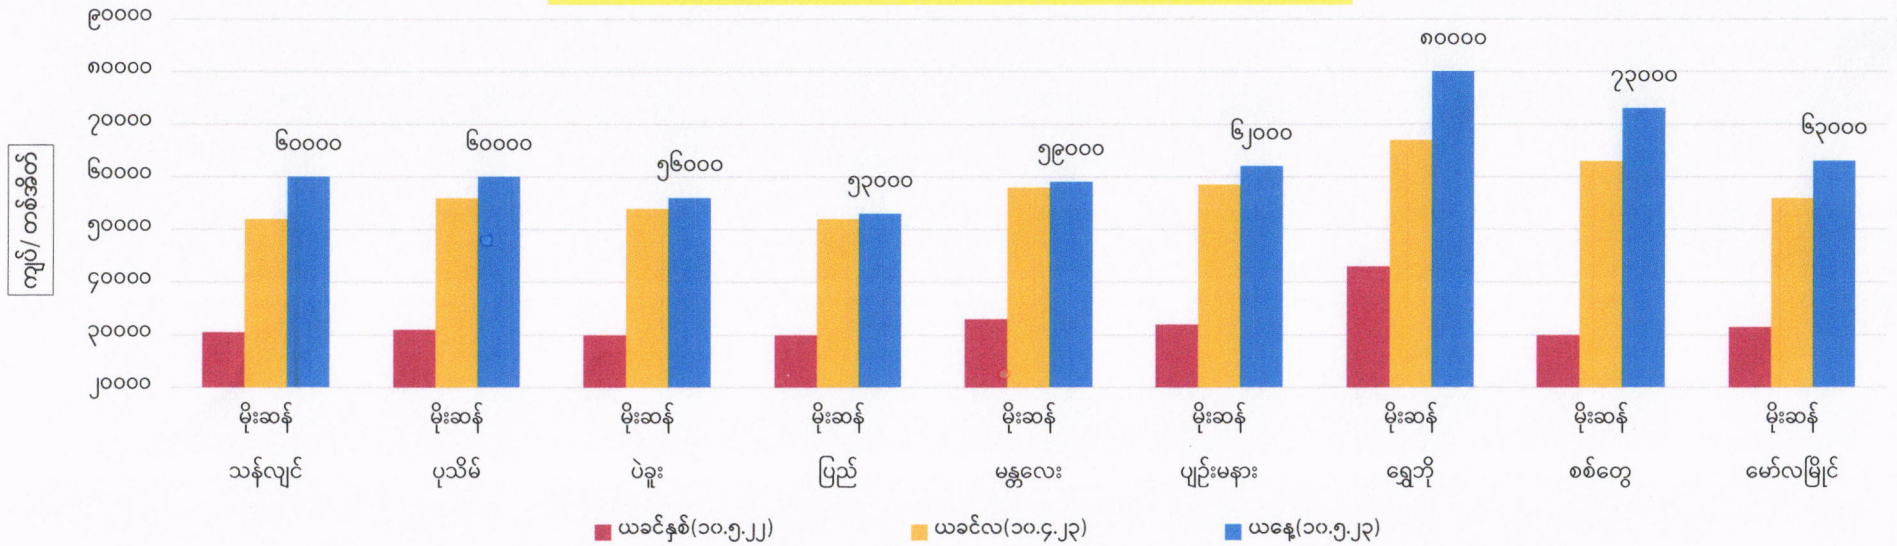

တိုင်းဒေသကြီး/ပြည်နယ်များရှိ ဧည့်မထမိုးစပါး တင်း(၁၀၀)ဈေးနှုန်းများ

တိုင်းဒေသကြီး/ပြည်နယ်များရှိ ဧည့်မထမိုးဆန် တစ်အိတ်ဈေးနှုန်းများ

တိုင်းဒေသကြီး/ပြည်နယ်များရှိ ဧည့်မထနှစ်စပါးသစ် တင်း(၁၀၀)ဈေးနှုန်းများ

တိုင်းဒေသကြီး/ပြည်နယ်များရှိ ဧည့်မထနှစ်ဆန်သစ် တစ်အိတ်ဈေးနှုန်းများ

စီးပွားရေးနှင့်ကူးသန်းရောင်းဝယ်ရေးဝန်ကြီးဌာန
တိုင်းဒေသကြီးနှင့်ပြည်နယ်အလိုက် ဧည့်မထစပါး ၄၆ ပေါင်ကိုက် တင်း(၁၀၀)ဈေးနှုန်းနှင့်
ဧည့်မထဆန်အလတ်စ တစ်တင်းခွဲဝင် တစ်အိတ်ဈေးနှုန်း (၁၀.၅.၂၀၂၃)

စဉ်	တိုင်းဒေသကြီး/ ပြည်နယ်	မြို့နယ်	စပါး အမျိုးအစား	စပါးတင်း(၁၀၀)/ ကျပ်			ဆန် အမျိုးအစား	ဆန်ဈေး(၁)အိတ်/ကျပ်		
				ယခင်နှစ်	ယခင်လ	ယနေ့		ယခင်နှစ်	ယခင်လ	ယနေ့
၁	ရန်ကုန်	သန်လျင်	မနောသုခ(မိုး)	၇၆၀၀၀၀	၁၂၈၆၀၀၀	၁၃၈၀၀၀၀	မနောသုခ(မိုး)	၃၀၅၀၀	၅၂၀၀၀	၆၀၀၀၀
			မနောသုခ(နွေသစ်)	၇၄၀၀၀၀		၁၂၆၀၀၀၀	မနောသုခ(နွေသစ်)	၃၀၀၀၀		၅၆၀၀၀
၂	ဧရာဝတီ	ပုသိမ်	မနောသုခ(မိုး)	၈၀၀၀၀၀	၁၄၇၂၀၀၀	၁၅၄၅၀၀၀	မနောသုခ(မိုး)	၃၁၀၀၀	၅၆၀၀၀	၆၀၀၀၀
			မနောသုခ(နွေသစ်)	၇၅၄၀၀၀		၁၄၅၃၀၀၀	မနောသုခ(နွေသစ်)	၂၈၅၀၀		၅၈၀၀၀
၃	ပဲခူး	ပဲခူး	မနောသုခ(မိုး)	၇၉၀၀၀၀	၁၄၅၀၀၀၀	၁၄၆၀၀၀၀	မနောသုခ(မိုး)	၃၀၀၀၀	၅၄၀၀၀	၅၆၀၀၀
			ပြည်	ရတနာတိုး(မိုး)	၇၇၀၀၀၀	၁၄၀၀၀၀၀	၁၄၀၀၀၀၀	ရတနာတိုး(မိုး)	၃၀၀၀၀	၅၂၀၀၀
၄	မန္တလေး	မန္တလေး	မနောသုခ(မိုး)	၇၈၀၀၀၀	၁၇၀၀၀၀၀	၁၇၅၀၀၀၀	မနောသုခ(မိုး)	၃၃၀၀၀	၅၈၀၀၀	၅၉၀၀၀
			ပျဉ်းမနား	မနောသုခ(မိုး)	၈၅၀၀၀၀	၁၅၂၀၀၀၀	၁၆၅၀၀၀၀	မနောသုခ(မိုး)	၃၂၀၀၀	၅၈၅၀၀
၅	စစ်ကိုင်း	ရွှေဘို	ဧရာမင်း(မိုး)	၁၀၀၀၀၀၀	၁၇၅၀၀၀၀	၁၉၀၀၀၀၀	ဧရာမင်း(မိုး)	၄၃၀၀၀	၆၇၀၀၀	၈၀၀၀၀
၆	ရခိုင်ပြည်နယ်	စစ်တွေ	ရွှေဝါထွန်း(မိုး)	၇၇၅၀၀၀	၁၆၂၅၀၀၀	၁၆၇၀၀၀၀	ရွှေဝါထွန်း(မိုး)	၃၀၀၀၀	၆၃၀၀၀	၇၃၀၀၀
၇	မွန်	မော်လမြိုင်	ဇီယာ(မိုး)	၆၇၀၀၀၀	၁၃၅၀၀၀၀	၁၅၀၀၀၀၀	ဇီယာ(မိုး)	၃၁၅၀၀	၅၆၀၀၀	၆၃၀၀၀

FOB ရန်ကုန်နှင့် နိုင်ငံတကာဆန်ဈေးနှုန်းများ (၃.၅.၂၀၂၃)

USD/MT

စဉ်	နိုင်ငံ	၁၀၀%	၅%	၁၀%	၁၅%	၂၅%	ပေါင်းဆန်	B 1-2	B 2-3-4	Sources
၁	ထိုင်း	၅၁၈	၅၀၃	-	-	၄၉၁	၅၁၅	-	-	thairiceexporters.or.th
၂	ဗီယက်နမ်	-	၄၈၃-၄၈၇	-	-	၄၆၃-၄၆၇	-	-	-	thairiceexporters.or.th
၃	အိန္ဒိယ	-	၄၅၃-၄၅၇	-	-	၄၃၈-၄၄၂	၃၇၃-၃၇၇	-	-	thairiceexporters.or.th
၄	ပါကစ္စတန်	-	၅၂၃-၅၂၇	-	-	၄၈၇-၄၉၁	၅၁၈-၅၂၂	-	-	thairiceexporters.or.th
၅	FOB ရန်ကုန်	-	၄၉၅-၅၀၅	၄၈၅-၄၉၅	၄၈၀-၄၈၅	၄၆၅-၄၇၀	၅၄၀-၅၅၀	၄၀၀-၄၀၈		မြန်မာနိုင်ငံဆန်စပါးအသင်းချုပ်