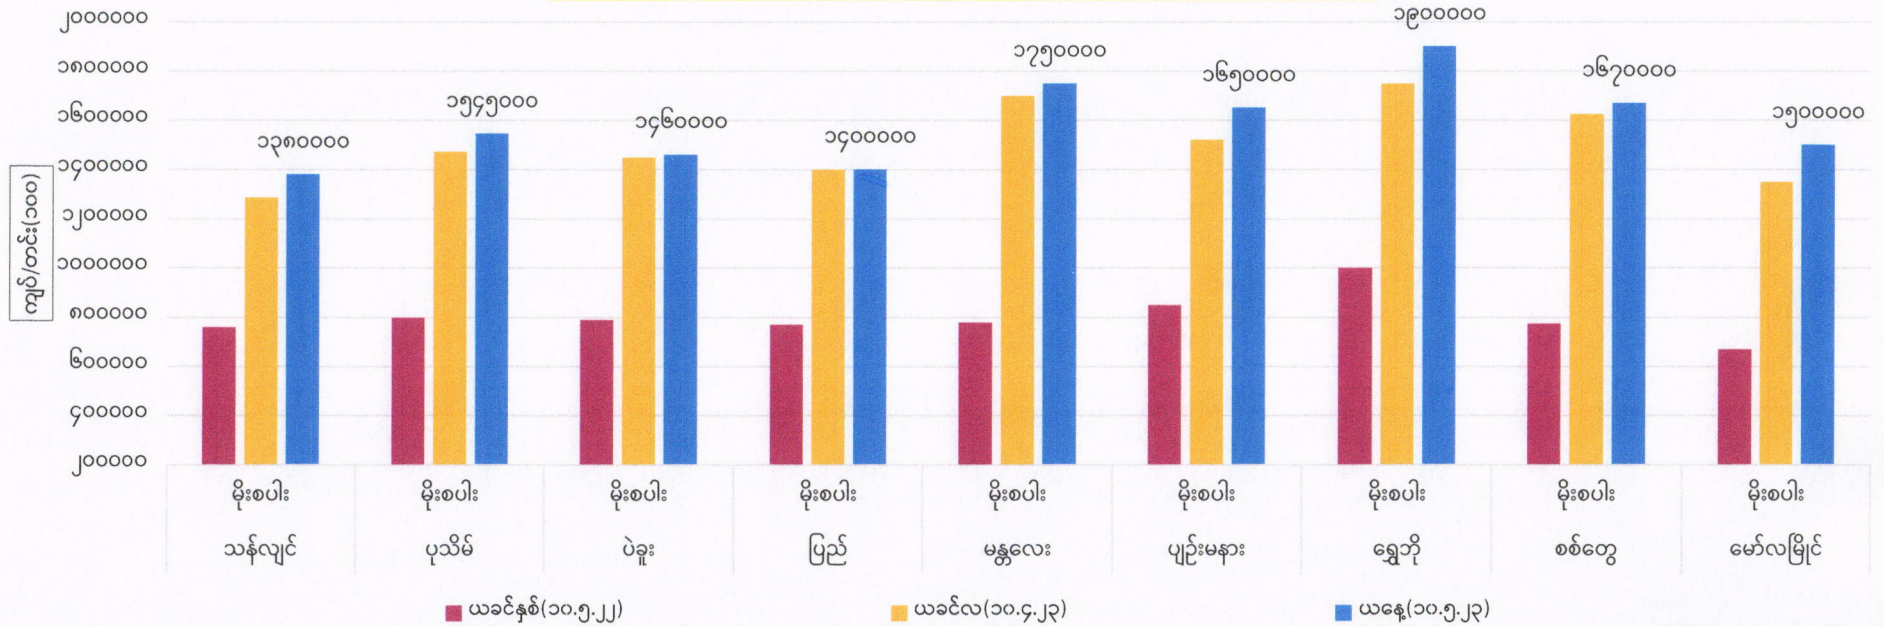

တိုင်းဒေသကြီး/ပြည်နယ်များရှိ ဧည့်မထမိုးစပါး တင်း(၁၀၀)ဈေးနှုန်းများ

တိုင်းဒေသကြီး/ပြည်နယ်များရှိ ဧည့်မထမိုးဆန် တစ်အိတ်ဈေးနှုန်းများ

တိုင်းဒေသကြီး/ပြည်နယ်များရှိ ဧည့်မထနှစ်စပါးသစ် တင်း(၁၀၀)ဈေးနှုန်းများ

တိုင်းဒေသကြီး/ပြည်နယ်များရှိ ဧည့်မထနှစ်ဆန်သစ် တစ်အိတ်ဈေးနှုန်းများ

စီးပွားရေးနှင့်ကူးသန်းရောင်းဝယ်ရေးဝန်ကြီးဌာန
တိုင်းဒေသကြီးနှင့်ပြည်နယ်အလိုက် ဧည့်မထစပါး ၄၆ ပေါင်ကိုက် တင်း(၁၀၀)ဈေးနှုန်းနှင့်
ဧည့်မထဆန်အလတ်စ တစ်တင်းခွဲဝင် တစ်အိတ်ဈေးနှုန်း (၁၀.၅.၂၀၂၃)

စဉ်	တိုင်းဒေသကြီး/ ပြည်နယ်	မြို့နယ်	စပါး အမျိုးအစား	စပါးတင်း(၁၀၀)/ ကျပ်			ဆန် အမျိုးအစား	ဆန်ဈေး(၁)အိတ်/ကျပ်		
				ယခင်နှစ်	ယခင်လ	ယနေ့		ယခင်နှစ်	ယခင်လ	ယနေ့
၁	ရန်ကုန်	သန်လျင်	မနောသုခ(မိုး)	၇၆၀၀၀၀	၁၂၈၆၀၀၀	၁၃၈၀၀၀၀	မနောသုခ(မိုး)	၃၀၅၀၀	၅၂၀၀၀	၆၀၀၀၀
			မနောသုခ(နွေသစ်)	၇၄၀၀၀၀		၁၂၆၀၀၀၀	မနောသုခ(နွေသစ်)	၃၀၀၀၀		၅၆၀၀၀
၂	ဧရာဝတီ	ပုသိမ်	မနောသုခ(မိုး)	၈၀၀၀၀၀	၁၄၇၂၀၀၀	၁၅၄၅၀၀၀	မနောသုခ(မိုး)	၃၁၀၀၀	၅၆၀၀၀	၆၀၀၀၀
			မနောသုခ(နွေသစ်)	၇၅၄၀၀၀		၁၄၅၃၀၀၀	မနောသုခ(နွေသစ်)	၂၈၅၀၀		၅၈၀၀၀
၃	ပဲခူး	ပဲခူး	မနောသုခ(မိုး)	၇၉၀၀၀၀	၁၄၅၀၀၀၀	၁၄၆၀၀၀၀	မနောသုခ(မိုး)	၃၀၀၀၀	၅၄၀၀၀	၅၆၀၀၀
			ပြည်	ရတနာတိုး(မိုး)	၇၇၀၀၀၀	၁၄၀၀၀၀၀	၁၄၀၀၀၀၀	ရတနာတိုး(မိုး)	၃၀၀၀၀	၅၂၀၀၀
၄	မန္တလေး	မန္တလေး	မနောသုခ(မိုး)	၇၈၀၀၀၀	၁၇၀၀၀၀၀	၁၇၅၀၀၀၀	မနောသုခ(မိုး)	၃၃၀၀၀	၅၈၀၀၀	၅၉၀၀၀
			ပျဉ်းမနား	မနောသုခ(မိုး)	၈၅၀၀၀၀	၁၅၂၀၀၀၀	၁၆၅၀၀၀၀	မနောသုခ(မိုး)	၃၂၀၀၀	၅၈၅၀၀
၅	စစ်ကိုင်း	ရွှေဘို	ဧရာမင်း(မိုး)	၁၀၀၀၀၀၀	၁၇၅၀၀၀၀	၁၉၀၀၀၀၀	ဧရာမင်း(မိုး)	၄၃၀၀၀	၆၇၀၀၀	၈၀၀၀၀
၆	ရခိုင်ပြည်နယ်	စစ်တွေ	ရွှေဝါထွန်း(မိုး)	၇၇၅၀၀၀	၁၆၂၅၀၀၀	၁၆၇၀၀၀၀	ရွှေဝါထွန်း(မိုး)	၃၀၀၀၀	၆၃၀၀၀	၇၃၀၀၀
၇	မွန်	မော်လမြိုင်	ဇီယာ(မိုး)	၆၇၀၀၀၀	၁၃၅၀၀၀၀	၁၅၀၀၀၀၀	ဇီယာ(မိုး)	၃၁၅၀၀	၅၆၀၀၀	၆၃၀၀၀

FOB ရန်ကုန်နှင့် နိုင်ငံတကာဆန်ဈေးနှုန်းများ (၃.၅.၂၀၂၃)

USD/MT

စဉ်	နိုင်ငံ	၁၀၀%	၅%	၁၀%	၁၅%	၂၅%	ပေါင်းဆန်	B 1-2	B 2-3-4	Sources
၁	ထိုင်း	၅၁၈	၅၀၃	-	-	၄၉၁	၅၁၅	-	-	thairiceexporters.or.th
၂	ဗီယက်နမ်	-	၄၈၃-၄၈၇	-	-	၄၆၃-၄၆၇	-	-	-	thairiceexporters.or.th
၃	အိန္ဒိယ	-	၄၅၃-၄၅၇	-	-	၄၃၈-၄၄၂	၃၇၃-၃၇၇	-	-	thairiceexporters.or.th
၄	ပါကစ္စတန်	-	၅၂၃-၅၂၇	-	-	၄၈၇-၄၉၁	၅၁၈-၅၂၂	-	-	thairiceexporters.or.th
၅	FOB ရန်ကုန်	-	၄၉၅-၅၀၅	၄၈၅-၄၉၅	၄၈၀-၄၈၅	၄၆၅-၄၇၀	၅၄၀-၅၅၀	၄၀၀-၄၀၈		မြန်မာနိုင်ငံဆန်စပါးအသင်းချုပ်