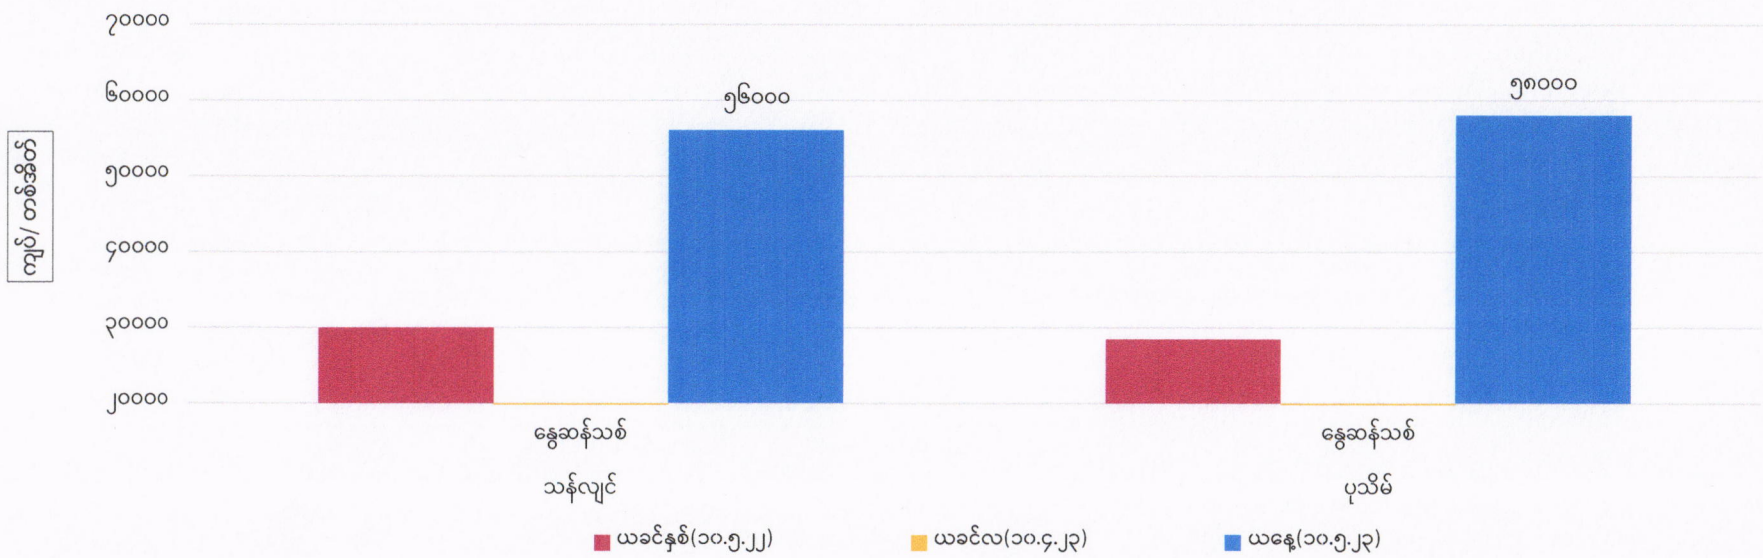

စီးပွားရေးနှင့်ကူးသန်းရောင်းဝယ်ရေးဝန်ကြီးဌာန
တိုင်းဒေသကြီးနှင့်ပြည်နယ်အလိုက် ဧည့်မထစပါး ၄၆ ပေါင်ကိုက် တင်း(၁၀၀)ဈေးနှုန်းနှင့်
ဧည့်မထဆန်အလတ်စ တစ်တင်းခွဲဝင် တစ်အိတ်ဈေးနှုန်း (၁၀.၅.၂၀၂၃)

စဉ်	တိုင်းဒေသကြီး/ ပြည်နယ်	မြို့နယ်	စပါး အမျိုးအစား	စပါးတင်း(၁၀၀)/ ကျပ်			ဆန် အမျိုးအစား	ဆန်ဈေး(၁)အိတ်/ကျပ်		
				ယခင်နှစ်	ယခင်လ	ယနေ့		ယခင်နှစ်	ယခင်လ	ယနေ့
၁	ရန်ကုန်	သန်လျင်	မနောသုခ(မိုး)	၇၆၀၀၀၀	၁၂၈၆၀၀၀	၁၃၈၀၀၀၀	မနောသုခ(မိုး)	၃၀၅၀၀	၅၂၀၀၀	၆၀၀၀၀
			မနောသုခ(နွေသစ်)	၇၄၀၀၀၀		၁၂၆၀၀၀၀	မနောသုခ(နွေသစ်)	၃၀၀၀၀		၅၆၀၀၀
၂	ဧရာဝတီ	ပုသိမ်	မနောသုခ(မိုး)	၈၀၀၀၀၀	၁၄၇၂၀၀၀	၁၅၄၅၀၀၀	မနောသုခ(မိုး)	၃၁၀၀၀	၅၆၀၀၀	၆၀၀၀၀
			မနောသုခ(နွေသစ်)	၇၅၄၀၀၀		၁၄၅၃၀၀၀	မနောသုခ(နွေသစ်)	၂၈၅၀၀		၅၈၀၀၀
၃	ပဲခူး	ပဲခူး	မနောသုခ(မိုး)	၇၉၀၀၀၀	၁၄၅၀၀၀၀	၁၄၆၀၀၀၀	မနောသုခ(မိုး)	၃၀၀၀၀	၅၄၀၀၀	၅၆၀၀၀
			ပြည်	ရတနာတိုး(မိုး)	၇၇၀၀၀၀	၁၄၀၀၀၀၀	၁၄၀၀၀၀၀	ရတနာတိုး(မိုး)	၃၀၀၀၀	၅၂၀၀၀
၄	မန္တလေး	မန္တလေး	မနောသုခ(မိုး)	၇၈၀၀၀၀	၁၇၀၀၀၀၀	၁၇၅၀၀၀၀	မနောသုခ(မိုး)	၃၃၀၀၀	၅၈၀၀၀	၅၉၀၀၀
			ပျဉ်းမနား	မနောသုခ(မိုး)	၈၅၀၀၀၀	၁၅၂၀၀၀၀	၁၆၅၀၀၀၀	မနောသုခ(မိုး)	၃၂၀၀၀	၅၈၅၀၀
၅	စစ်ကိုင်း	ရွှေဘို	ဧရာမင်း(မိုး)	၁၀၀၀၀၀၀	၁၇၅၀၀၀၀	၁၉၀၀၀၀၀	ဧရာမင်း(မိုး)	၄၃၀၀၀	၆၇၀၀၀	၈၀၀၀၀
၆	ရခိုင်ပြည်နယ်	စစ်တွေ	ရွှေဝါထွန်း(မိုး)	၇၇၅၀၀၀	၁၆၂၅၀၀၀	၁၆၇၀၀၀၀	ရွှေဝါထွန်း(မိုး)	၃၀၀၀၀	၆၃၀၀၀	၇၃၀၀၀
၇	မွန်	မော်လမြိုင်	ဇီယာ(မိုး)	၆၇၀၀၀၀	၁၃၅၀၀၀၀	၁၅၀၀၀၀၀	ဇီယာ(မိုး)	၃၁၅၀၀	၅၆၀၀၀	၆၃၀၀၀

FOB ရန်ကုန်နှင့် နိုင်ငံတကာဆန်ဈေးနှုန်းများ (၃.၅.၂၀၂၃)

USD/MT

စဉ်	နိုင်ငံ	၁၀၀%	၅%	၁၀%	၁၅%	၂၅%	ပေါင်းဆန်	B 1-2	B 2-3-4	Sources
၁	ထိုင်း	၅၁၈	၅၀၃	-	-	၄၉၁	၅၁၅	-	-	thairiceexporters.or.th
၂	ဗီယက်နမ်	-	၄၈၃-၄၈၇	-	-	၄၆၃-၄၆၇	-	-	-	thairiceexporters.or.th
၃	အိန္ဒိယ	-	၄၅၃-၄၅၇	-	-	၄၃၈-၄၄၂	၃၇၃-၃၇၇	-	-	thairiceexporters.or.th
၄	ပါကစ္စတန်	-	၅၂၃-၅၂၇	-	-	၄၈၇-၄၉၁	၅၁၈-၅၂၂	-	-	thairiceexporters.or.th
၅	FOB ရန်ကုန်	-	၄၉၅-၅၀၅	၄၈၅-၄၉၅	၄၈၀-၄၈၅	၄၆၅-၄၇၀	၅၄၀-၅၅၀	၄၀၀-၄၀၈		မြန်မာနိုင်ငံဆန်စပါးအသင်းချုပ်