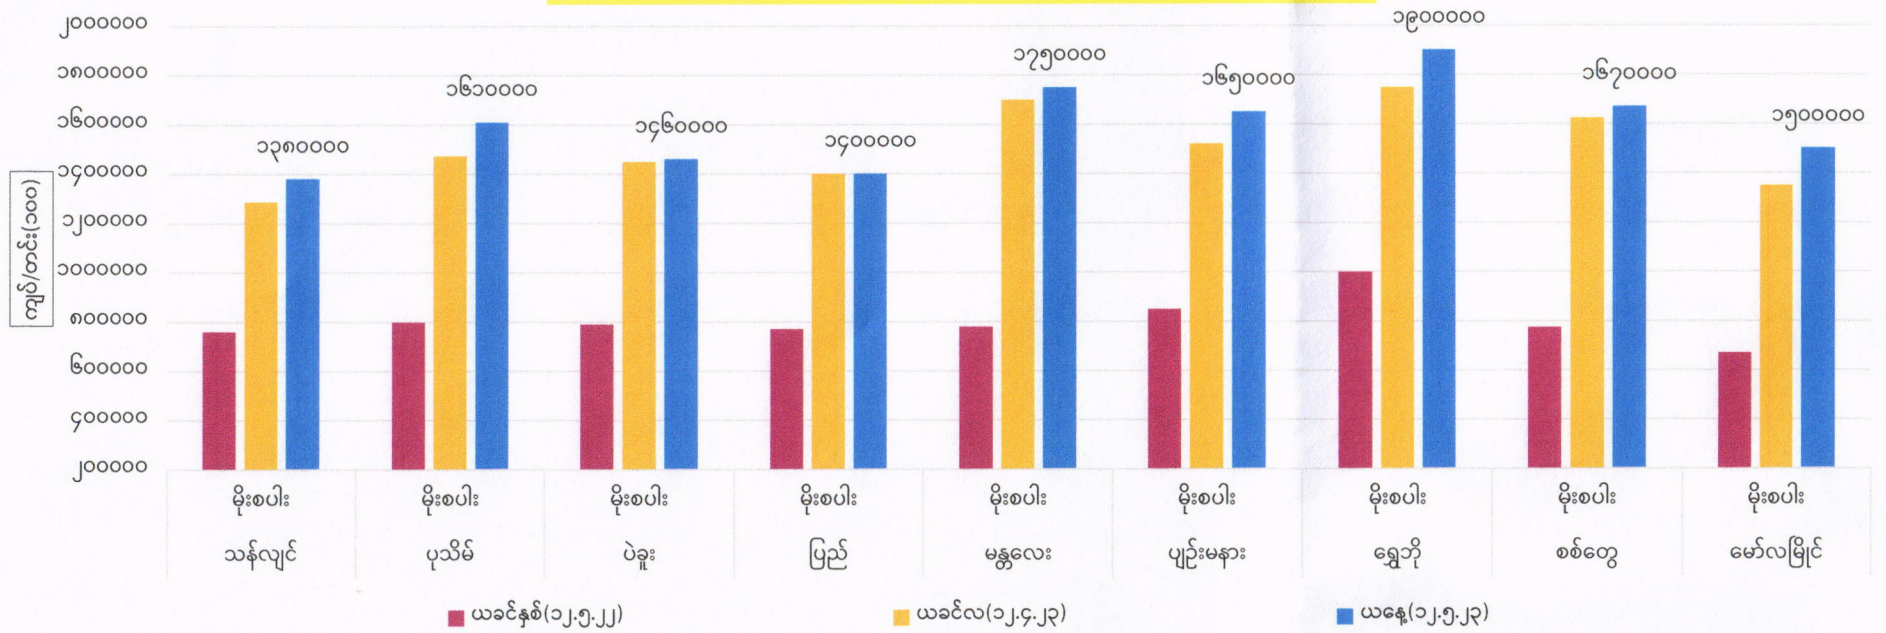

တိုင်းဒေသကြီး/ပြည်နယ်များရှိ ဧည့်မထမိုးစပါး တင်း(၁၀၀)ဈေးနှုန်းများ

တိုင်းဒေသကြီး/ပြည်နယ်များရှိ ဧည့်မထမိုးဆန် တစ်အိတ်ဈေးနှုန်းများ

တိုင်းဒေသကြီး/ပြည်နယ်များရှိ ဧည့်မထန္တေစပါးသစ် တင်း(၁၀၀)ဈေးနှုန်းများ

တိုင်းဒေသကြီး/ပြည်နယ်များရှိ ဧည့်မထန္တေဆန်သစ် တစ်အိတ်ဈေးနှုန်းများ

စီးပွားရေးနှင့်ကူးသန်းရောင်းဝယ်ရေးဝန်ကြီးဌာန
တိုင်းဒေသကြီးနှင့်ပြည်နယ်အလိုက် ဧည့်မထစပါး ၄၆ ပေါင်ကိုက် တင်း(၁၀၀)ဈေးနှုန်းနှင့်
ဧည့်မထဆန်အလတ်စ တစ်တင်းခွဲဝင် တစ်အိတ်ဈေးနှုန်း (၁၂.၅.၂၀၂၃)

စဉ်	တိုင်းဒေသကြီး/ ပြည်နယ်	မြို့နယ်	စပါး အမျိုးအစား	စပါးတင်း(၁၀၀)/ ကျပ်			ဆန် အမျိုးအစား	ဆန်ဈေး(၁)အိတ်/ကျပ်		
				ယခင်နှစ်	ယခင်လ	ယနေ့		ယခင်နှစ်	ယခင်လ	ယနေ့
၁	ရန်ကုန်	သန်လျင်	မနောသုခ(မိုး)	၇၆၀၀၀၀	၁၂၈၆၀၀၀	၁၃၈၀၀၀၀	မနောသုခ(မိုး)	၃၀၅၀၀	၅၂၀၀၀	၆၀၀၀၀
			မနောသုခ(နွေသစ်)	၇၄၀၀၀၀		၁၂၇၀၀၀၀	မနောသုခ(နွေသစ်)	၃၀၀၀၀		၅၆၀၀၀
၂	ဧရာဝတီ	ပုသိမ်	မနောသုခ(မိုး)	၈၀၀၀၀၀	၁၄၇၂၀၀၀	၁၆၁၀၀၀၀	မနောသုခ(မိုး)	၃၁၀၀၀	၅၆၀၀၀	၆၁၀၀၀
			မနောသုခ(နွေသစ်)	၇၅၄၀၀၀		၁၅၁၈၀၀၀	မနောသုခ(နွေသစ်)	၂၈၅၀၀		၅၉၀၀၀
၃	ပဲခူး	ပဲခူး	မနောသုခ(မိုး)	၇၉၀၀၀၀	၁၄၅၀၀၀၀	၁၄၆၀၀၀၀	မနောသုခ(မိုး)	၃၀၀၀၀	၅၄၀၀၀	၅၆၀၀၀
		ပြည်	ရတနာတိုး(မိုး)	၇၇၀၀၀၀	၁၄၀၀၀၀၀	၁၄၀၀၀၀၀	ရတနာတိုး(မိုး)	၃၀၀၀၀	၅၂၀၀၀	၅၃၀၀၀
၄	မန္တလေး	မန္တလေး	မနောသုခ(မိုး)	၇၈၀၀၀၀	၁၇၀၀၀၀၀	၁၇၅၀၀၀၀	မနောသုခ(မိုး)	၃၃၀၀၀	၅၈၀၀၀	၅၉၀၀၀
		ပျဉ်းမနား	မနောသုခ(မိုး)	၈၅၀၀၀၀	၁၅၂၀၀၀၀	၁၆၅၀၀၀၀	မနောသုခ(မိုး)	၃၂၀၀၀	၅၈၅၀၀	၆၂၀၀၀
၅	စစ်ကိုင်း	ရွှေဘို	ဧရာမင်း(မိုး)	၁၀၀၀၀၀၀	၁၇၅၀၀၀၀	၁၉၀၀၀၀၀	ဧရာမင်း(မိုး)	၄၃၀၀၀	၆၇၀၀၀	၈၀၀၀၀
၆	ရခိုင်ပြည်နယ်	စစ်တွေ	ရွှေဝါထွန်း(မိုး)	၇၇၅၀၀၀	၁၆၂၅၀၀၀	၁၆၇၀၀၀၀	ရွှေဝါထွန်း(မိုး)	၃၀၀၀၀	၆၃၀၀၀	၇၃၀၀၀
၇	မွန်	မော်လမြိုင်	ဇီယာ(မိုး)	၆၇၀၀၀၀	၁၃၅၀၀၀၀	၁၅၀၀၀၀၀	ဇီယာ(မိုး)	၃၁၅၀၀	၅၆၀၀၀	၆၃၀၀၀

FOB ရန်ကုန်နှင့် နိုင်ငံတကာဆန်ဈေးနှုန်းများ (၁၀.၅.၂၀၂၃)

USD/MT

စဉ်	နိုင်ငံ	၁၀၀%	၅%	၁၀%	၁၅%	၂၅%	ပေါင်းဆန်	B 1-2	B 2-3-4	Sources
၁	ထိုင်း	၅၂၄	၅၀၉	-	-	၄၉၇	၅၂၁	-	-	thairiceexporters.or.th
၂	ဗီယက်နမ်	-	၄၈၈-၄၉၂	-	-	၄၆၈-၄၇၂	-	-	-	thairiceexporters.or.th
၃	အိန္ဒိယ	-	၄၅၃-၄၅၇	-	-	၄၂၈-၄၃၂	၃၇၃-၃၇၇	-	-	thairiceexporters.or.th
၄	ပါကစ္စတန်	-	၅၄၃-၅၄၇	-	-	၅၀၈-၅၁၂	၅၁၈-၅၂၂	-	-	thairiceexporters.or.th
၅	FOB ရန်ကုန်	-	၄၉၅-၅၀၅	၄၈၅-၄၉၅	၄၈၀-၄၈၅	၄၆၅-၄၇၀	၅၄၀-၅၅၀	၄၀၀-၄၀၈		မြန်မာနိုင်ငံဆန်စပါးအသင်းချုပ်