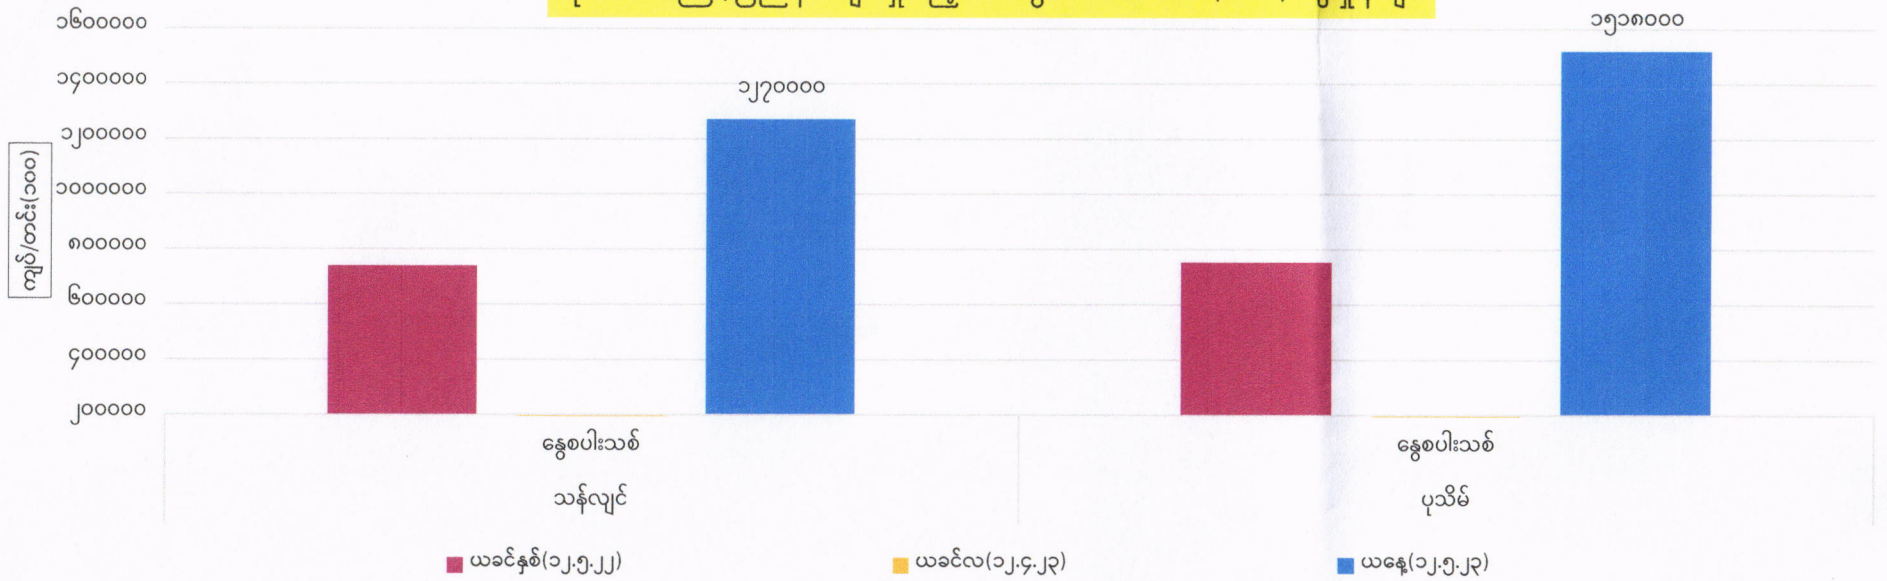

တိုင်းဒေသကြီး/ပြည်နယ်များရှိ ဧည့်မထန္တေစပါးသစ် တင်း(၁၀၀)ဈေးနှုန်းများ