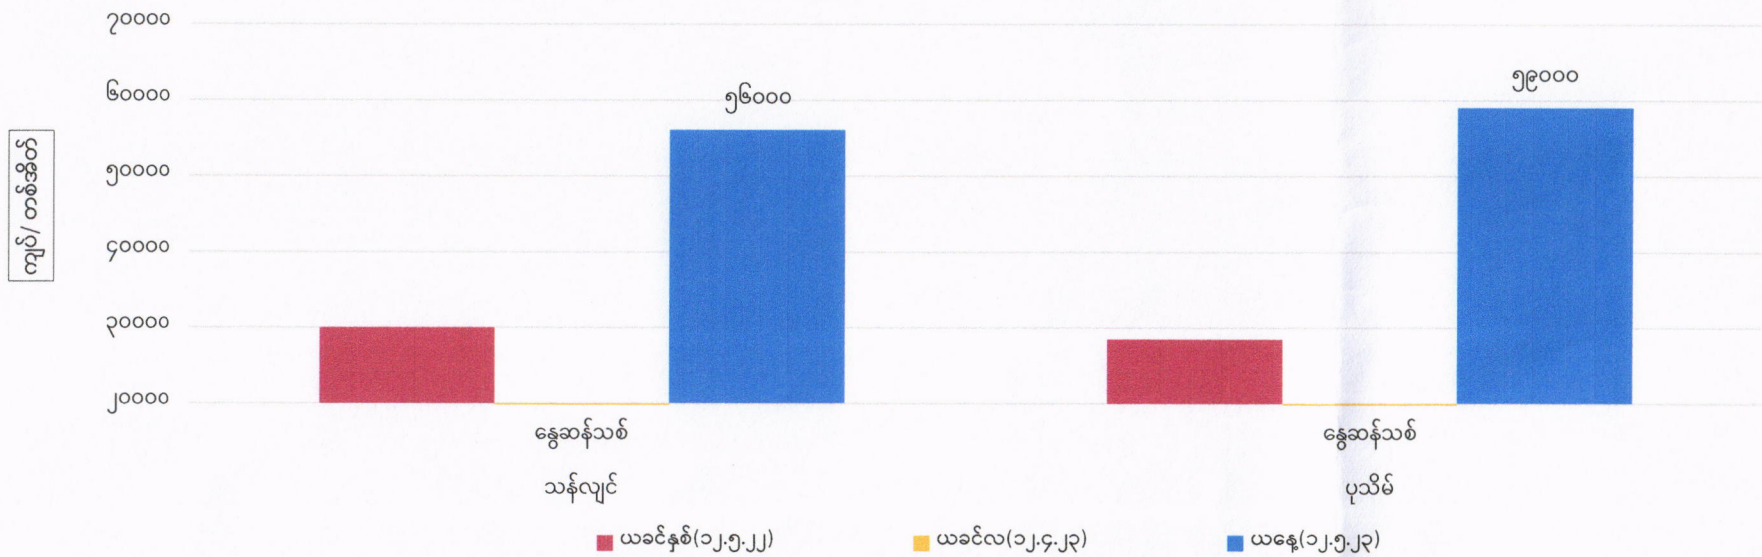

စီးပွားရေးနှင့်ကူးသန်းရောင်းဝယ်ရေးဝန်ကြီးဌာန
တိုင်းဒေသကြီးနှင့်ပြည်နယ်အလိုက် ဧည့်မထစပါး ၄၆ ပေါင်ကိုက် တင်း(၁၀၀)ဈေးနှုန်းနှင့်
ဧည့်မထဆန်အလတ်စ တစ်တင်းခွဲဝင် တစ်အိတ်ဈေးနှုန်း (၁၂.၅.၂၀၂၃)

စဉ်	တိုင်းဒေသကြီး/ ပြည်နယ်	မြို့နယ်	စပါး အမျိုးအစား	စပါးတင်း(၁၀၀)/ ကျပ်			ဆန် အမျိုးအစား	ဆန်ဈေး(၁)အိတ်/ကျပ်		
				ယခင်နှစ်	ယခင်လ	ယနေ့		ယခင်နှစ်	ယခင်လ	ယနေ့
၁	ရန်ကုန်	သန်လျင်	မနောသုခ(မိုး)	၇၆၀၀၀၀	၁၂၈၆၀၀၀	၁၃၈၀၀၀၀	မနောသုခ(မိုး)	၃၀၅၀၀	၅၂၀၀၀	၆၀၀၀၀
			မနောသုခ(နွေသစ်)	၇၄၀၀၀၀		၁၂၇၀၀၀၀	မနောသုခ(နွေသစ်)	၃၀၀၀၀		၅၆၀၀၀
၂	ဧရာဝတီ	ပုသိမ်	မနောသုခ(မိုး)	၈၀၀၀၀၀	၁၄၇၂၀၀၀	၁၆၁၀၀၀၀	မနောသုခ(မိုး)	၃၁၀၀၀	၅၆၀၀၀	၆၁၀၀၀
			မနောသုခ(နွေသစ်)	၇၅၄၀၀၀		၁၅၁၈၀၀၀	မနောသုခ(နွေသစ်)	၂၈၅၀၀		၅၉၀၀၀
၃	ပဲခူး	ပဲခူး	မနောသုခ(မိုး)	၇၉၀၀၀၀	၁၄၅၀၀၀၀	၁၄၆၀၀၀၀	မနောသုခ(မိုး)	၃၀၀၀၀	၅၄၀၀၀	၅၆၀၀၀
		ပြည်	ရတနာတိုး(မိုး)	၇၇၀၀၀၀	၁၄၀၀၀၀၀	၁၄၀၀၀၀၀	ရတနာတိုး(မိုး)	၃၀၀၀၀	၅၂၀၀၀	၅၃၀၀၀
၄	မန္တလေး	မန္တလေး	မနောသုခ(မိုး)	၇၈၀၀၀၀	၁၇၀၀၀၀၀	၁၇၅၀၀၀၀	မနောသုခ(မိုး)	၃၃၀၀၀	၅၈၀၀၀	၅၉၀၀၀
		ပျဉ်းမနား	မနောသုခ(မိုး)	၈၅၀၀၀၀	၁၅၂၀၀၀၀	၁၆၅၀၀၀၀	မနောသုခ(မိုး)	၃၂၀၀၀	၅၈၅၀၀	၆၂၀၀၀
၅	စစ်ကိုင်း	ရွှေဘို	ဧရာမင်း(မိုး)	၁၀၀၀၀၀၀	၁၇၅၀၀၀၀	၁၉၀၀၀၀၀	ဧရာမင်း(မိုး)	၄၃၀၀၀	၆၇၀၀၀	၈၀၀၀၀
၆	ရခိုင်ပြည်နယ်	စစ်တွေ	ရွှေဝါထွန်း(မိုး)	၇၇၅၀၀၀	၁၆၂၅၀၀၀	၁၆၇၀၀၀၀	ရွှေဝါထွန်း(မိုး)	၃၀၀၀၀	၆၃၀၀၀	၇၃၀၀၀
၇	မွန်	မော်လမြိုင်	ဇီယာ(မိုး)	၆၇၀၀၀၀	၁၃၅၀၀၀၀	၁၅၀၀၀၀၀	ဇီယာ(မိုး)	၃၁၅၀၀	၅၆၀၀၀	၆၃၀၀၀

FOB ရန်ကုန်နှင့် နိုင်ငံတကာဆန်ဈေးနှုန်းများ (၁၀.၅.၂၀၂၃)

USD/MT

စဉ်	နိုင်ငံ	၁၀၀%	၅%	၁၀%	၁၅%	၂၅%	ပေါင်းဆန်	B 1-2	B 2-3-4	Sources
၁	ထိုင်း	၅၂၄	၅၀၉	-	-	၄၉၇	၅၂၁	-	-	thairiceexporters.or.th
၂	ဗီယက်နမ်	-	၄၈၈-၄၉၂	-	-	၄၆၈-၄၇၂	-	-	-	thairiceexporters.or.th
၃	အိန္ဒိယ	-	၄၅၃-၄၅၇	-	-	၄၂၈-၄၃၂	၃၇၃-၃၇၇	-	-	thairiceexporters.or.th
၄	ပါကစ္စတန်	-	၅၄၃-၅၄၇	-	-	၅၀၈-၅၁၂	၅၁၈-၅၂၂	-	-	thairiceexporters.or.th
၅	FOB ရန်ကုန်	-	၄၉၅-၅၀၅	၄၈၅-၄၉၅	၄၈၀-၄၈၅	၄၆၅-၄၇၀	၅၄၀-၅၅၀	၄၀၀-၄၀၈		မြန်မာနိုင်ငံဆန်စပါးအသင်းချုပ်