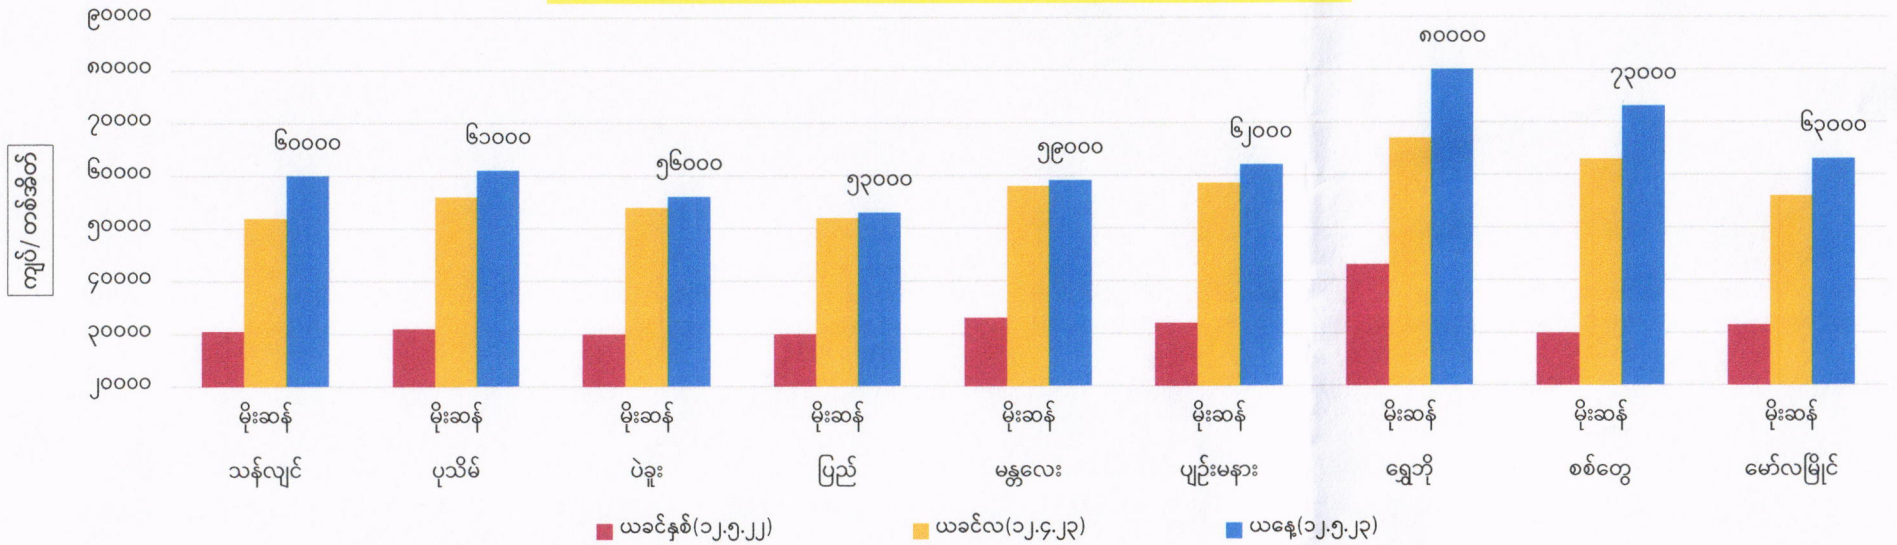

တိုင်းဒေသကြီး/ပြည်နယ်များရှိ ဧည့်မထမိုးဆန် တစ်အိတ်ဈေးနှုန်းများ