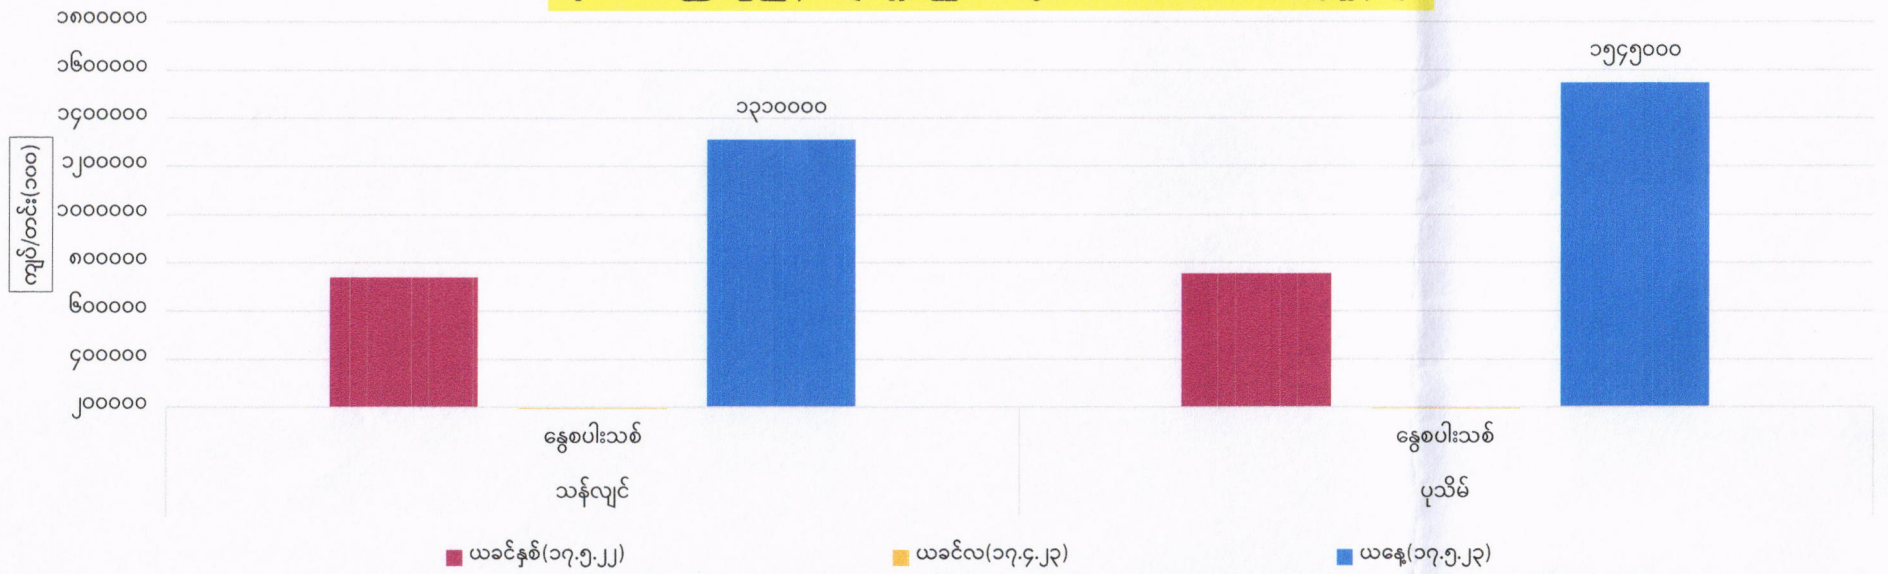

တိုင်းဒေသကြီး/ပြည်နယ်များရှိ ဧည့်မထမိုးစပါး တင်း(၁၀၀)ဈေးနှုန်းများ

တိုင်းဒေသကြီး/ပြည်နယ်များရှိ ဧည့်မထမိုးဆန် တစ်အိတ်ဈေးနှုန်းများ

တိုင်းဒေသကြီး/ပြည်နယ်များရှိ ဧည့်မထန္တေစပါးသစ် တင်း(၁၀၀)ဈေးနှုန်းများ

တိုင်းဒေသကြီး/ပြည်နယ်များရှိ ဧည့်မထန္တေဆန်သစ် တစ်အိတ်ဈေးနှုန်းများ

စီးပွားရေးနှင့်ကူးသန်းရောင်းဝယ်ရေးဝန်ကြီးဌာန
တိုင်းဒေသကြီးနှင့်ပြည်နယ်အလိုက် ဧည့်မထစပါး ၄၆ ပေါင်ကိုက် တင်း(၁၀၀)ဈေးနှုန်းနှင့်
ဧည့်မထဆန်အလတ်စ တစ်တင်းခွဲဝင် တစ်အိတ်ဈေးနှုန်း (၁၇.၅.၂၀၂၃)

စဉ်	တိုင်းဒေသကြီး/ ပြည်နယ်	မြို့နယ်	စပါး အမျိုးအစား	စပါးတင်း(၁၀၀)/ ကျပ်			ဆန် အမျိုးအစား	ဆန်ဈေး(၁)အိတ်/ကျပ်		
				ယခင်နှစ်	ယခင်လ	ယနေ့		ယခင်နှစ်	ယခင်လ	ယနေ့
၁	ရန်ကုန်	သန်လျင်	မနောသုခ(မိုး)	၇၇၀၀၀၀	၁၂၈၆၀၀၀	၁၄၁၀၀၀၀	မနောသုခ(မိုး)	၃၁၅၀၀	၅၂၀၀၀	၆၀၀၀၀
			မနောသုခ(နွေသစ်)	၇၄၀၀၀၀		၁၃၁၀၀၀၀	မနောသုခ(နွေသစ်)	၃၀၅၀၀		၅၇၀၀၀
၂	ဧရာဝတီ	ပုသိမ်	မနောသုခ(မိုး)	၈၀၀၀၀၀	၁၄၇၂၀၀၀	၁၆၃၇၀၀၀	မနောသုခ(မိုး)	၃၁၀၀၀	၅၆၀၀၀	၆၃၀၀၀
			မနောသုခ(နွေသစ်)	၇၅၄၀၀၀		၁၅၄၅၀၀၀	မနောသုခ(နွေသစ်)	၂၈၅၀၀		၆၀၀၀၀
၃	ပဲခူး	ပဲခူး	မနောသုခ(မိုး)	၈၁၀၀၀၀	၁၄၅၀၀၀၀	၁၄၇၀၀၀၀	မနောသုခ(မိုး)	၃၁၀၀၀	၅၄၀၀၀	၅၈၀၀၀
			ပြည်	ရတနာတိုး(မိုး)	၈၂၀၀၀၀	၁၄၀၀၀၀၀	၁၄၄၀၀၀၀	ရတနာတိုး(မိုး)	၃၁၅၀၀	၅၂၀၀၀
၄	မန္တလေး	မန္တလေး	မနောသုခ(မိုး)	၇၈၀၀၀၀	၁၇၀၀၀၀၀	၁၇၅၀၀၀၀	မနောသုခ(မိုး)	၃၃၀၀၀	၅၈၀၀၀	၆၀၀၀၀
			ပျဉ်းမနား	မနောသုခ(မိုး)	၈၅၀၀၀၀	၁၅၂၀၀၀၀	၁၇၀၀၀၀၀	မနောသုခ(မိုး)	၃၅၀၀၀	၅၈၅၀၀
၅	စစ်ကိုင်း	ရွှေဘို	ဧရာမင်း(မိုး)	၁၀၃၀၀၀၀	၁၈၀၀၀၀၀	၁၉၀၀၀၀၀	ဧရာမင်း(မိုး)	၄၄၀၀၀	၆၇၀၀၀	၈၀၀၀၀
၆	ရခိုင်ပြည်နယ်	စစ်တွေ	ရွှေဝါထွန်း(မိုး)	၇၇၅၀၀၀	၁၆၂၅၀၀၀	၁၆၇၀၀၀၀	ရွှေဝါထွန်း(မိုး)	၃၀၀၀၀	၆၃၀၀၀	၇၃၀၀၀
၇	မွန်	မော်လမြိုင်	ဇီယာ(မိုး)	၆၇၀၀၀၀	၁၄၃၀၀၀၀	၁၅၀၀၀၀၀	ဇီယာ(မိုး)	၃၁၅၀၀	၅၆၀၀၀	၆၅၀၀၀

FOB ရန်ကုန်နှင့် နိုင်ငံတကာဆန်ဈေးနှုန်းများ (၁၀.၅.၂၀၂၃)

USD/MT

စဉ်	နိုင်ငံ	၁၀၀%	၅%	၁၀%	၁၅%	၂၅%	ပေါင်းဆန်	B 1-2	B 2-3-4	Sources
၁	ထိုင်း	၅၂၄	၅၀၉	-	-	၄၉၇	၅၂၁	-	-	thairiceexporters.or.th
၂	ဗီယက်နမ်	-	၄၈၈-၄၉၂	-	-	၄၆၈-၄၇၂	-	-	-	thairiceexporters.or.th
၃	အိန္ဒိယ	-	၄၅၃-၄၅၇	-	-	၄၂၈-၄၃၂	၃၇၃-၃၇၇	-	-	thairiceexporters.or.th
၄	ပါကစ္စတန်	-	၅၄၃-၅၄၇	-	-	၅၀၈-၅၁၂	၅၁၈-၅၂၂	-	-	thairiceexporters.or.th
၅	FOB ရန်ကုန်	-	၄၉၅-၅၀၅	၄၈၅-၄၉၅	၄၈၀-၄၈၅	၄၆၅-၄၇၀	၅၄၀-၅၅၀	၄၀၀-၄၀၈		မြန်မာနိုင်ငံဆန်စပါးအသင်းချုပ်