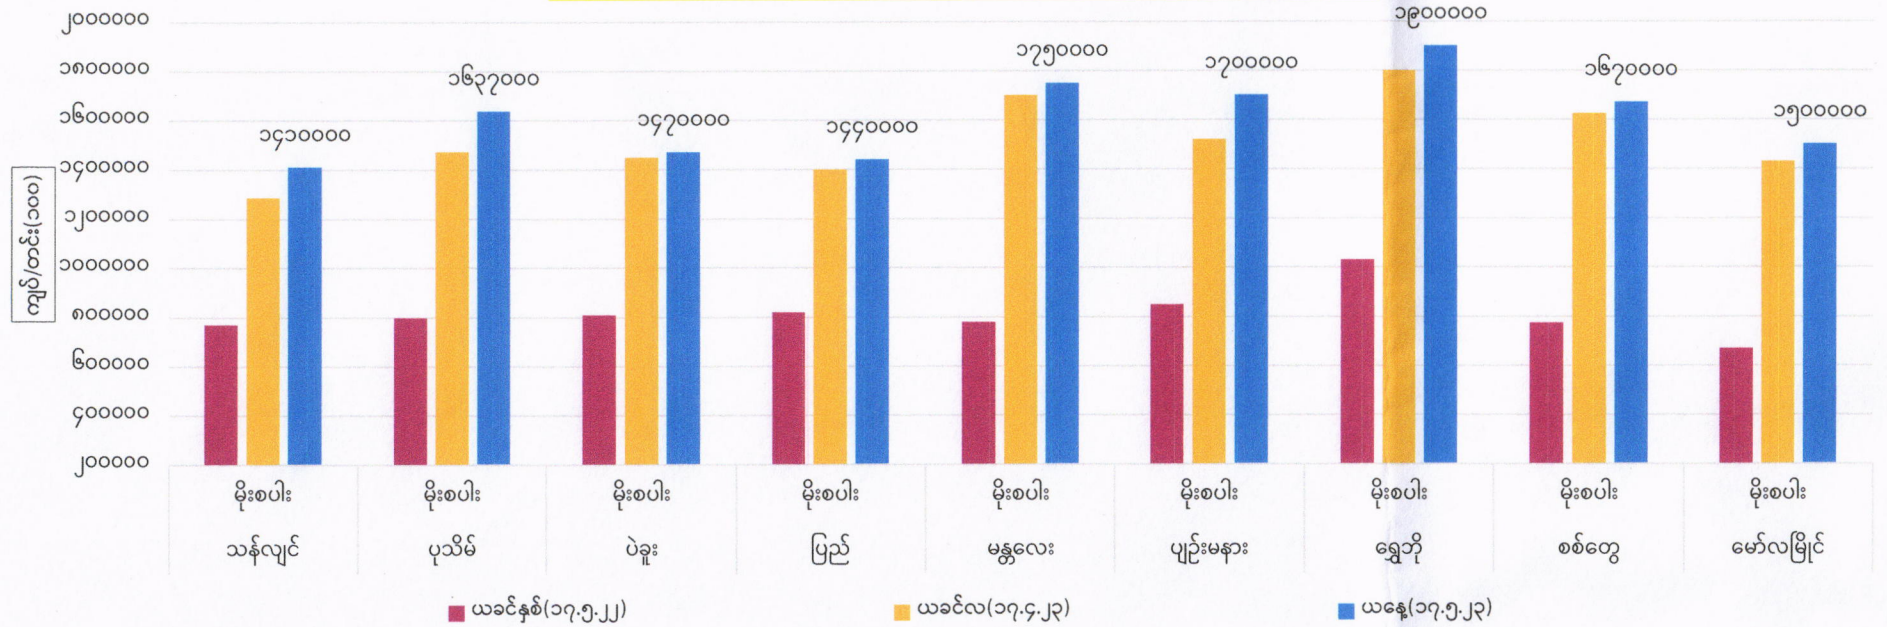

တိုင်းဒေသကြီး/ပြည်နယ်များရှိ ဧည့်မထမိုးစပါး တင်း(၁၀၀)ဈေးနှုန်းများ

တိုင်းဒေသကြီး/ပြည်နယ်များရှိ ဧည့်မထမိုးဆန် တစ်အိတ်ဈေးနှုန်းများ

တိုင်းဒေသကြီး/ပြည်နယ်များရှိ ဧည့်မထန္တေစပါးသစ် တင်း(၁၀၀)ဈေးနှုန်းများ

တိုင်းဒေသကြီး/ပြည်နယ်များရှိ ဧည့်မထန္တေဆန်သစ် တစ်အိတ်ဈေးနှုန်းများ

စီးပွားရေးနှင့်ကူးသန်းရောင်းဝယ်ရေးဝန်ကြီးဌာန
တိုင်းဒေသကြီးနှင့်ပြည်နယ်အလိုက် ဧည့်မထစပါး ၄၆ ပေါင်ကိုက် တင်း(၁၀၀)ဈေးနှုန်းနှင့်
ဧည့်မထဆန်အလတ်စ တစ်တင်းခွဲဝင် တစ်အိတ်ဈေးနှုန်း (၁၇.၅.၂၀၂၃)

စဉ်	တိုင်းဒေသကြီး/ ပြည်နယ်	မြို့နယ်	စပါး အမျိုးအစား	စပါးတင်း(၁၀၀)/ ကျပ်			ဆန် အမျိုးအစား	ဆန်ဈေး(၁)အိတ်/ကျပ်		
				ယခင်နှစ်	ယခင်လ	ယနေ့		ယခင်နှစ်	ယခင်လ	ယနေ့
၁	ရန်ကုန်	သန်လျင်	မနောသုခ(မိုး)	၇၇၀၀၀၀	၁၂၈၆၀၀၀	၁၄၁၀၀၀၀	မနောသုခ(မိုး)	၃၁၅၀၀	၅၂၀၀၀	၆၀၀၀၀
			မနောသုခ(နွေသစ်)	၇၄၀၀၀၀		၁၃၁၀၀၀၀	မနောသုခ(နွေသစ်)	၃၀၅၀၀		၅၇၀၀၀
၂	ဧရာဝတီ	ပုသိမ်	မနောသုခ(မိုး)	၈၀၀၀၀၀	၁၄၇၂၀၀၀	၁၆၃၇၀၀၀	မနောသုခ(မိုး)	၃၁၀၀၀	၅၆၀၀၀	၆၃၀၀၀
			မနောသုခ(နွေသစ်)	၇၅၄၀၀၀		၁၅၄၅၀၀၀	မနောသုခ(နွေသစ်)	၂၈၅၀၀		၆၀၀၀၀
၃	ပဲခူး	ပဲခူး	မနောသုခ(မိုး)	၈၁၀၀၀၀	၁၄၅၀၀၀၀	၁၄၇၀၀၀၀	မနောသုခ(မိုး)	၃၁၀၀၀	၅၄၀၀၀	၅၈၀၀၀
			ပြည်	ရတနာတိုး(မိုး)	၈၂၀၀၀၀	၁၄၀၀၀၀၀	၁၄၄၀၀၀၀	ရတနာတိုး(မိုး)	၃၁၅၀၀	၅၂၀၀၀
၄	မန္တလေး	မန္တလေး	မနောသုခ(မိုး)	၇၈၀၀၀၀	၁၇၀၀၀၀၀	၁၇၅၀၀၀၀	မနောသုခ(မိုး)	၃၃၀၀၀	၅၈၀၀၀	၆၀၀၀၀
			ပျဉ်းမနား	မနောသုခ(မိုး)	၈၅၀၀၀၀	၁၅၂၀၀၀၀	၁၇၀၀၀၀၀	မနောသုခ(မိုး)	၃၅၀၀၀	၅၈၅၀၀
၅	စစ်ကိုင်း	ရွှေဘို	ဧရာမင်း(မိုး)	၁၀၃၀၀၀၀	၁၈၀၀၀၀၀	၁၉၀၀၀၀၀	ဧရာမင်း(မိုး)	၄၄၀၀၀	၆၇၀၀၀	၈၀၀၀၀
၆	ရခိုင်ပြည်နယ်	စစ်တွေ	ရွှေဝါထွန်း(မိုး)	၇၇၅၀၀၀	၁၆၂၅၀၀၀	၁၆၇၀၀၀၀	ရွှေဝါထွန်း(မိုး)	၃၀၀၀၀	၆၃၀၀၀	၇၃၀၀၀
၇	မွန်	မော်လမြိုင်	ဇီယာ(မိုး)	၆၇၀၀၀၀	၁၄၃၀၀၀၀	၁၅၀၀၀၀၀	ဇီယာ(မိုး)	၃၁၅၀၀	၅၆၀၀၀	၆၅၀၀၀

FOB ရန်ကုန်နှင့် နိုင်ငံတကာဆန်ဈေးနှုန်းများ (၁၀.၅.၂၀၂၃)

USD/MT

စဉ်	နိုင်ငံ	၁၀၀%	၅%	၁၀%	၁၅%	၂၅%	ပေါင်းဆန်	B 1-2	B 2-3-4	Sources
၁	ထိုင်း	၅၂၄	၅၀၉	-	-	၄၉၇	၅၂၁	-	-	thairiceexporters.or.th
၂	ဗီယက်နမ်	-	၄၈၈-၄၉၂	-	-	၄၆၈-၄၇၂	-	-	-	thairiceexporters.or.th
၃	အိန္ဒိယ	-	၄၅၃-၄၅၇	-	-	၄၂၈-၄၃၂	၃၇၃-၃၇၇	-	-	thairiceexporters.or.th
၄	ပါကစ္စတန်	-	၅၄၃-၅၄၇	-	-	၅၀၈-၅၁၂	၅၁၈-၅၂၂	-	-	thairiceexporters.or.th
၅	FOB ရန်ကုန်	-	၄၉၅-၅၀၅	၄၈၅-၄၉၅	၄၈၀-၄၈၅	၄၆၅-၄၇၀	၅၄၀-၅၅၀	၄၀၀-၄၀၈		မြန်မာနိုင်ငံဆန်စပါးအသင်းချုပ်