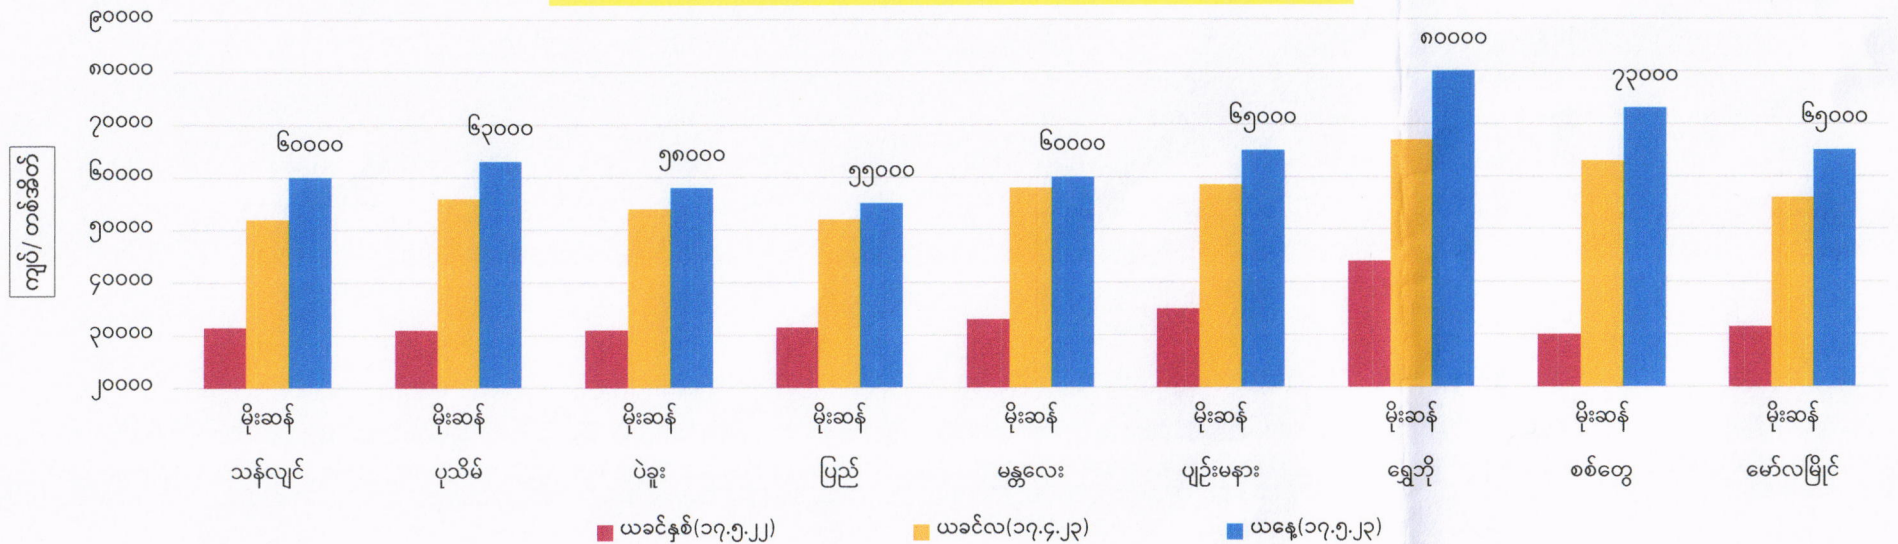

တိုင်းဒေသကြီး/ပြည်နယ်များရှိ ဧည့်မထမိုးစပါး တင်း(၁၀၀)ဈေးနှုန်းများ

တိုင်းဒေသကြီး/ပြည်နယ်များရှိ ဧည့်မထမိုးဆန် တစ်အိတ်ဈေးနှုန်းများ

တိုင်းဒေသကြီး/ပြည်နယ်များရှိ ဧည့်မထန္တေစပါးသစ် တင်း(၁၀၀)ဈေးနှုန်းများ

တိုင်းဒေသကြီး/ပြည်နယ်များရှိ ဧည့်မထန္တေဆန်သစ် တစ်အိတ်ဈေးနှုန်းများ

စီးပွားရေးနှင့်ကူးသန်းရောင်းဝယ်ရေးဝန်ကြီးဌာန
တိုင်းဒေသကြီးနှင့်ပြည်နယ်အလိုက် ဧည့်မထစပါး ၄၆ ပေါင်ကိုက် တင်း(၁၀၀)ဈေးနှုန်းနှင့်
ဧည့်မထဆန်အလတ်စ တစ်တင်းခွဲဝင် တစ်အိတ်ဈေးနှုန်း (၁၇.၅.၂၀၂၃)

စဉ်	တိုင်းဒေသကြီး/ ပြည်နယ်	မြို့နယ်	စပါး အမျိုးအစား	စပါးတင်း(၁၀၀)/ ကျပ်			ဆန် အမျိုးအစား	ဆန်ဈေး(၁)အိတ်/ကျပ်		
				ယခင်နှစ်	ယခင်လ	ယနေ့		ယခင်နှစ်	ယခင်လ	ယနေ့
၁	ရန်ကုန်	သန်လျင်	မနောသုခ(မိုး)	၇၇၀၀၀၀	၁၂၈၆၀၀၀	၁၄၁၀၀၀၀	မနောသုခ(မိုး)	၃၁၅၀၀	၅၂၀၀၀	၆၀၀၀၀
			မနောသုခ(နွေသစ်)	၇၄၀၀၀၀		၁၃၁၀၀၀၀	မနောသုခ(နွေသစ်)	၃၀၅၀၀		၅၇၀၀၀
၂	ဧရာဝတီ	ပုသိမ်	မနောသုခ(မိုး)	၈၀၀၀၀၀	၁၄၇၂၀၀၀	၁၆၃၇၀၀၀	မနောသုခ(မိုး)	၃၁၀၀၀	၅၆၀၀၀	၆၃၀၀၀
			မနောသုခ(နွေသစ်)	၇၅၄၀၀၀		၁၅၄၅၀၀၀	မနောသုခ(နွေသစ်)	၂၈၅၀၀		၆၀၀၀၀
၃	ပဲခူး	ပဲခူး	မနောသုခ(မိုး)	၈၁၀၀၀၀	၁၄၅၀၀၀၀	၁၄၇၀၀၀၀	မနောသုခ(မိုး)	၃၁၀၀၀	၅၄၀၀၀	၅၈၀၀၀
			ပြည်	ရတနာတိုး(မိုး)	၈၂၀၀၀၀	၁၄၀၀၀၀၀	၁၄၄၀၀၀၀	ရတနာတိုး(မိုး)	၃၁၅၀၀	၅၂၀၀၀
၄	မန္တလေး	မန္တလေး	မနောသုခ(မိုး)	၇၈၀၀၀၀	၁၇၀၀၀၀၀	၁၇၅၀၀၀၀	မနောသုခ(မိုး)	၃၃၀၀၀	၅၈၀၀၀	၆၀၀၀၀
			ပျဉ်းမနား	မနောသုခ(မိုး)	၈၅၀၀၀၀	၁၅၂၀၀၀၀	၁၇၀၀၀၀၀	မနောသုခ(မိုး)	၃၅၀၀၀	၅၈၅၀၀
၅	စစ်ကိုင်း	ရွှေဘို	ဧရာမင်း(မိုး)	၁၀၃၀၀၀၀	၁၈၀၀၀၀၀	၁၉၀၀၀၀၀	ဧရာမင်း(မိုး)	၄၄၀၀၀	၆၇၀၀၀	၈၀၀၀၀
၆	ရခိုင်ပြည်နယ်	စစ်တွေ	ရွှေဝါထွန်း(မိုး)	၇၇၅၀၀၀	၁၆၂၅၀၀၀	၁၆၇၀၀၀၀	ရွှေဝါထွန်း(မိုး)	၃၀၀၀၀	၆၃၀၀၀	၇၃၀၀၀
၇	မွန်	မော်လမြိုင်	ဇီယာ(မိုး)	၆၇၀၀၀၀	၁၄၃၀၀၀၀	၁၅၀၀၀၀၀	ဇီယာ(မိုး)	၃၁၅၀၀	၅၆၀၀၀	၆၅၀၀၀

FOB ရန်ကုန်နှင့် နိုင်ငံတကာဆန်ဈေးနှုန်းများ (၁၀.၅.၂၀၂၃)

USD/MT

စဉ်	နိုင်ငံ	၁၀၀%	၅%	၁၀%	၁၅%	၂၅%	ပေါင်းဆန်	B 1-2	B 2-3-4	Sources
၁	ထိုင်း	၅၂၄	၅၀၉	-	-	၄၉၇	၅၂၁	-	-	thairiceexporters.or.th
၂	ဗီယက်နမ်	-	၄၈၈-၄၉၂	-	-	၄၆၈-၄၇၂	-	-	-	thairiceexporters.or.th
၃	အိန္ဒိယ	-	၄၅၃-၄၅၇	-	-	၄၂၈-၄၃၂	၃၇၃-၃၇၇	-	-	thairiceexporters.or.th
၄	ပါကစ္စတန်	-	၅၄၃-၅၄၇	-	-	၅၀၈-၅၁၂	၅၁၈-၅၂၂	-	-	thairiceexporters.or.th
၅	FOB ရန်ကုန်	-	၄၉၅-၅၀၅	၄၈၅-၄၉၅	၄၈၀-၄၈၅	၄၆၅-၄၇၀	၅၄၀-၅၅၀	၄၀၀-၄၀၈		မြန်မာနိုင်ငံဆန်စပါးအသင်းချုပ်