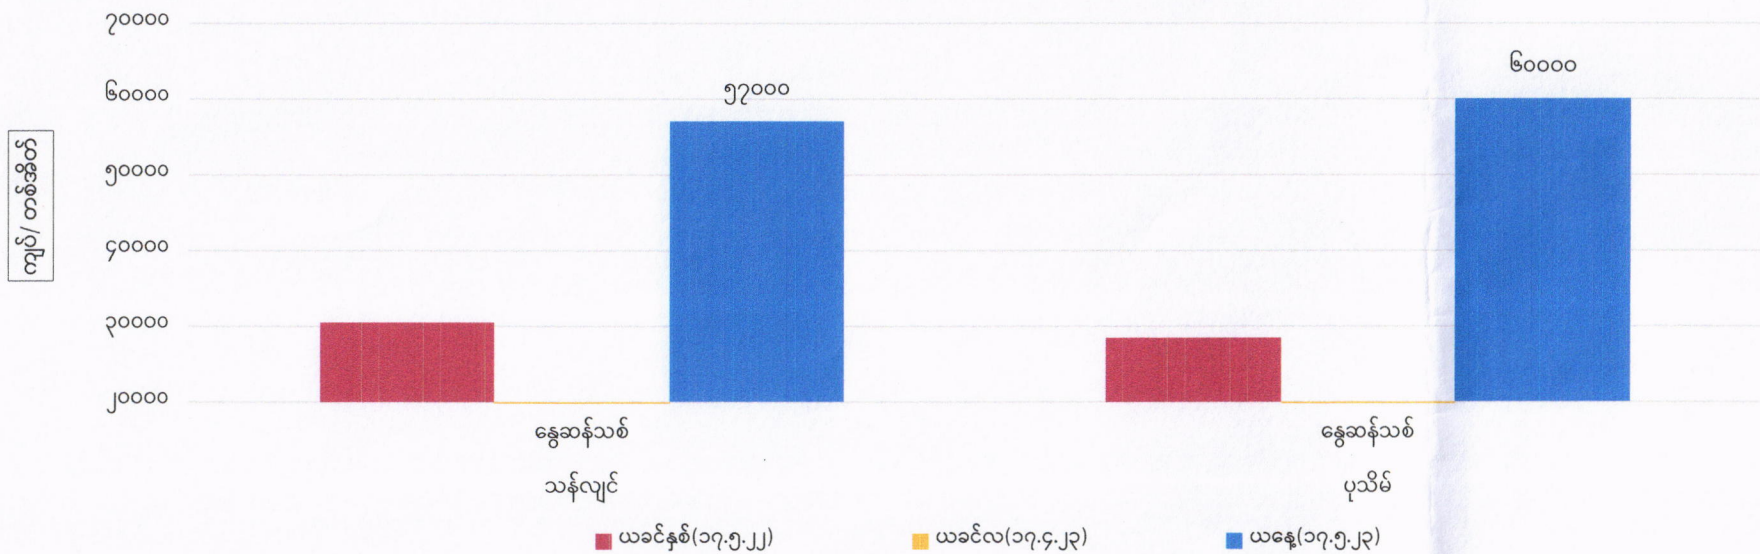

စီးပွားရေးနှင့်ကူးသန်းရောင်းဝယ်ရေးဝန်ကြီးဌာန
တိုင်းဒေသကြီးနှင့်ပြည်နယ်အလိုက် ဧည့်မထစပါး ၄၆ ပေါင်ကိုက် တင်း(၁၀၀)ဈေးနှုန်းနှင့်
ဧည့်မထဆန်အလတ်စ တစ်တင်းခွဲဝင် တစ်အိတ်ဈေးနှုန်း (၁၇.၅.၂၀၂၃)

စဉ်	တိုင်းဒေသကြီး/ ပြည်နယ်	မြို့နယ်	စပါး အမျိုးအစား	စပါးတင်း(၁၀၀)/ ကျပ်			ဆန် အမျိုးအစား	ဆန်ဈေး(၁)အိတ်/ကျပ်		
				ယခင်နှစ်	ယခင်လ	ယနေ့		ယခင်နှစ်	ယခင်လ	ယနေ့
၁	ရန်ကုန်	သန်လျင်	မနောသုခ(မိုး)	၇၇၀၀၀၀	၁၂၈၆၀၀၀	၁၄၁၀၀၀၀	မနောသုခ(မိုး)	၃၁၅၀၀	၅၂၀၀၀	၆၀၀၀၀
			မနောသုခ(နွေသစ်)	၇၄၀၀၀၀		၁၃၁၀၀၀၀	မနောသုခ(နွေသစ်)	၃၀၅၀၀		၅၇၀၀၀
၂	ဧရာဝတီ	ပုသိမ်	မနောသုခ(မိုး)	၈၀၀၀၀၀	၁၄၇၂၀၀၀	၁၆၃၇၀၀၀	မနောသုခ(မိုး)	၃၁၀၀၀	၅၆၀၀၀	၆၃၀၀၀
			မနောသုခ(နွေသစ်)	၇၅၄၀၀၀		၁၅၄၅၀၀၀	မနောသုခ(နွေသစ်)	၂၈၅၀၀		၆၀၀၀၀
၃	ပဲခူး	ပဲခူး	မနောသုခ(မိုး)	၈၁၀၀၀၀	၁၄၅၀၀၀၀	၁၄၇၀၀၀၀	မနောသုခ(မိုး)	၃၁၀၀၀	၅၄၀၀၀	၅၈၀၀၀
			ပြည်	ရတနာတိုး(မိုး)	၈၂၀၀၀၀	၁၄၀၀၀၀၀	၁၄၄၀၀၀၀	ရတနာတိုး(မိုး)	၃၁၅၀၀	၅၂၀၀၀
၄	မန္တလေး	မန္တလေး	မနောသုခ(မိုး)	၇၈၀၀၀၀	၁၇၀၀၀၀၀	၁၇၅၀၀၀၀	မနောသုခ(မိုး)	၃၃၀၀၀	၅၈၀၀၀	၆၀၀၀၀
			ပျဉ်းမနား	မနောသုခ(မိုး)	၈၅၀၀၀၀	၁၅၂၀၀၀၀	၁၇၀၀၀၀၀	မနောသုခ(မိုး)	၃၅၀၀၀	၅၈၅၀၀
၅	စစ်ကိုင်း	ရွှေဘို	ဧရာမင်း(မိုး)	၁၀၃၀၀၀၀	၁၈၀၀၀၀၀	၁၉၀၀၀၀၀	ဧရာမင်း(မိုး)	၄၄၀၀၀	၆၇၀၀၀	၈၀၀၀၀
၆	ရခိုင်ပြည်နယ်	စစ်တွေ	ရွှေဝါထွန်း(မိုး)	၇၇၅၀၀၀	၁၆၂၅၀၀၀	၁၆၇၀၀၀၀	ရွှေဝါထွန်း(မိုး)	၃၀၀၀၀	၆၃၀၀၀	၇၃၀၀၀
၇	မွန်	မော်လမြိုင်	ဇီယာ(မိုး)	၆၇၀၀၀၀	၁၄၃၀၀၀၀	၁၅၀၀၀၀၀	ဇီယာ(မိုး)	၃၁၅၀၀	၅၆၀၀၀	၆၅၀၀၀

FOB ရန်ကုန်နှင့် နိုင်ငံတကာဆန်ဈေးနှုန်းများ (၁၀.၅.၂၀၂၃)

USD/MT

စဉ်	နိုင်ငံ	၁၀၀%	၅%	၁၀%	၁၅%	၂၅%	ပေါင်းဆန်	B 1-2	B 2-3-4	Sources
၁	ထိုင်း	၅၂၄	၅၀၉	-	-	၄၉၇	၅၂၁	-	-	thairiceexporters.or.th
၂	ဗီယက်နမ်	-	၄၈၈-၄၉၂	-	-	၄၆၈-၄၇၂	-	-	-	thairiceexporters.or.th
၃	အိန္ဒိယ	-	၄၅၃-၄၅၇	-	-	၄၂၈-၄၃၂	၃၇၃-၃၇၇	-	-	thairiceexporters.or.th
၄	ပါကစ္စတန်	-	၅၄၃-၅၄၇	-	-	၅၀၈-၅၁၂	၅၁၈-၅၂၂	-	-	thairiceexporters.or.th
၅	FOB ရန်ကုန်	-	၄၉၅-၅၀၅	၄၈၅-၄၉၅	၄၈၀-၄၈၅	၄၆၅-၄၇၀	၅၄၀-၅၅၀	၄၀၀-၄၀၈		မြန်မာနိုင်ငံဆန်စပါးအသင်းချုပ်