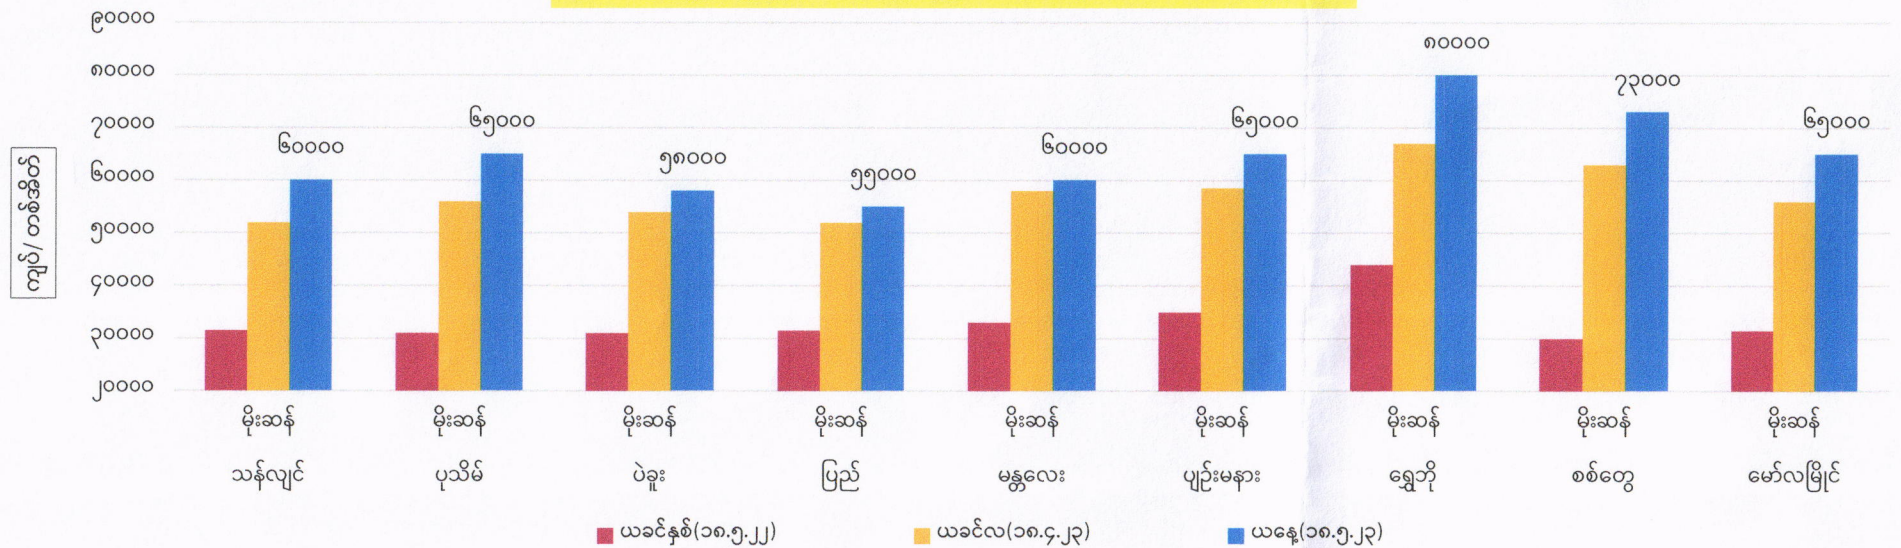

တိုင်းဒေသကြီး/ပြည်နယ်များရှိ ဧည့်မထမိုးဆန် တစ်အိတ်ဈေးနှုန်းများ