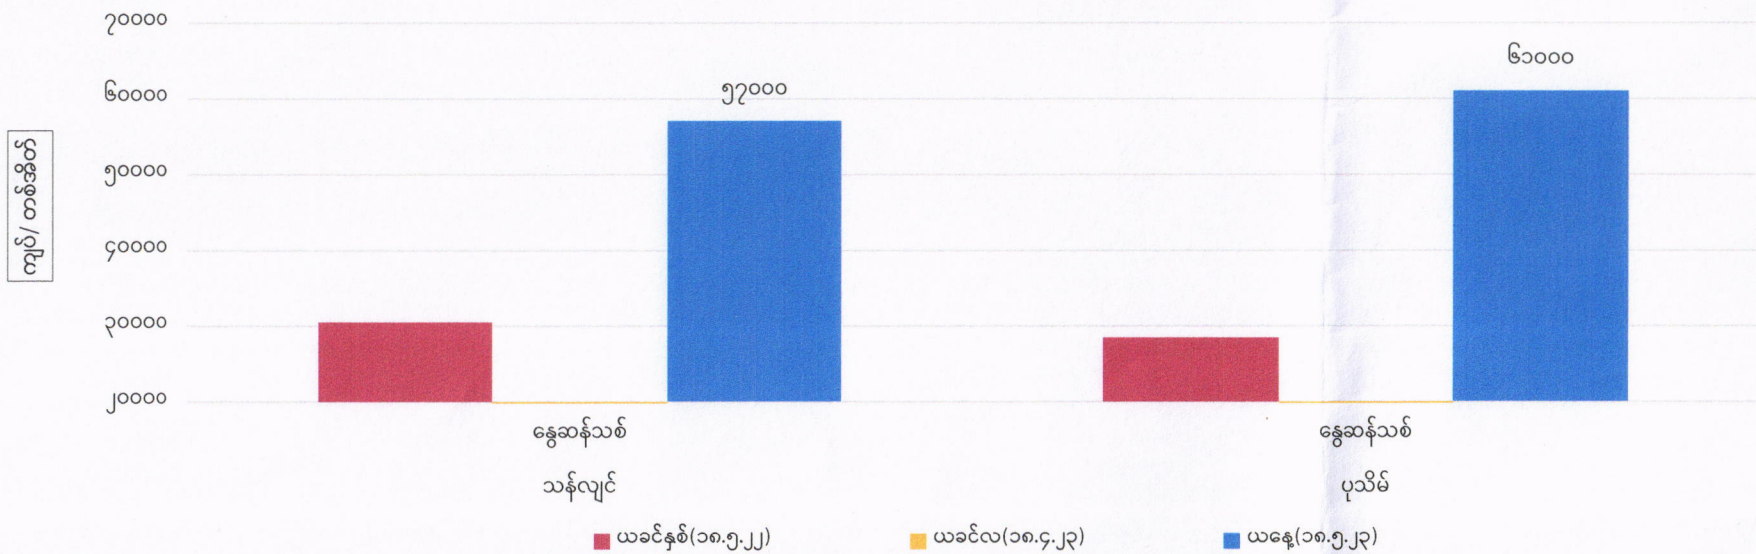

စီးပွားရေးနှင့်ကူးသန်းရောင်းဝယ်ရေးဝန်ကြီးဌာန
တိုင်းဒေသကြီးနှင့်ပြည်နယ်အလိုက် ဧည့်မထစပါး ၄၆ ပေါင်ကိုက် တင်း(၁၀၀)ဈေးနှုန်းနှင့်
ဧည့်မထဆန်အလတ်စ တစ်တင်းခွဲဝင် တစ်အိတ်ဈေးနှုန်း (၁၈.၅.၂၀၂၃)

စဉ်	တိုင်းဒေသကြီး/ ပြည်နယ်	မြို့နယ်	စပါး အမျိုးအစား	စပါးတင်း(၁၀၀)/ ကျပ်			ဆန် အမျိုးအစား	ဆန်ဈေး(၁)အိတ်/ကျပ်		
				ယခင်နှစ်	ယခင်လ	ယနေ့		ယခင်နှစ်	ယခင်လ	ယနေ့
၁	ရန်ကုန်	သန်လျင်	မနောသုခ(မိုး)	၇၇၀၀၀၀	၁၂၈၆၀၀၀	၁၄၂၀၀၀၀	မနောသုခ(မိုး)	၃၁၅၀၀	၅၂၀၀၀	၆၀၀၀၀
			မနောသုခ(နွေသစ်)	၇၄၀၀၀၀		၁၃၁၀၀၀၀	မနောသုခ(နွေသစ်)	၃၀၅၀၀		၅၇၀၀၀
၂	ဧရာဝတီ	ပုသိမ်	မနောသုခ(မိုး)	၈၀၀၀၀၀	၁၄၇၂၀၀၀	၁၆၅၆၀၀၀	မနောသုခ(မိုး)	၃၁၀၀၀	၅၆၀၀၀	၆၅၀၀၀
			မနောသုခ(နွေသစ်)	၇၅၄၀၀၀		၁၅၆၄၀၀၀	မနောသုခ(နွေသစ်)	၂၈၅၀၀		၆၁၀၀၀
၃	ပဲခူး	ပဲခူး	မနောသုခ(မိုး)	၈၁၀၀၀၀	၁၄၅၀၀၀၀	၁၄၇၀၀၀၀	မနောသုခ(မိုး)	၃၁၀၀၀	၅၄၀၀၀	၅၈၀၀၀
			ပြည်	ရတနာတိုး(မိုး)	၈၂၀၀၀၀	၁၄၀၀၀၀၀	၁၄၄၀၀၀၀	ရတနာတိုး(မိုး)	၃၁၅၀၀	၅၂၀၀၀
၄	မန္တလေး	မန္တလေး	မနောသုခ(မိုး)	၇၈၀၀၀၀	၁၇၀၀၀၀၀	၁၇၅၀၀၀၀	မနောသုခ(မိုး)	၃၃၀၀၀	၅၈၀၀၀	၆၀၀၀၀
			ပျဉ်းမနား	မနောသုခ(မိုး)	၈၅၀၀၀၀	၁၅၂၀၀၀၀	၁၇၀၀၀၀၀	မနောသုခ(မိုး)	၃၅၀၀၀	၅၈၅၀၀
၅	စစ်ကိုင်း	ရွှေဘို	ဧရာမင်း(မိုး)	၁၀၃၀၀၀၀	၁၈၀၀၀၀၀	၁၉၅၀၀၀၀	ဧရာမင်း(မိုး)	၄၄၀၀၀	၆၇၀၀၀	၈၀၀၀၀
၆	ရခိုင်ပြည်နယ်	စစ်တွေ	ရွှေဝါထွန်း(မိုး)	၇၇၅၀၀၀	၁၆၂၅၀၀၀	၁၆၇၀၀၀၀	ရွှေဝါထွန်း(မိုး)	၃၀၀၀၀	၆၃၀၀၀	၇၃၀၀၀
၇	မွန်	မော်လမြိုင်	ဇီယာ(မိုး)	၆၇၀၀၀၀	၁၄၃၀၀၀၀	၁၅၀၀၀၀၀	ဇီယာ(မိုး)	၃၁၅၀၀	၅၆၀၀၀	၆၅၀၀၀

FOB ရန်ကုန်နှင့် နိုင်ငံတကာဆန်ဈေးနှုန်းများ (၁၃.၅.၂၀၂၃)

USD/MT

စဉ်	နိုင်ငံ	၁၀၀%	၅%	၁၀%	၁၅%	၂၅%	ပေါင်းဆန်	B 1-2	B 2-3-4	Sources
၁	ထိုင်း	၅၃၀	၅၁၅	-	-	၄၉၈	၅၂၇	-	-	thairiceexporters.or.th
၂	ဗီယက်နမ်	-	၄၉၈-၅၀၂	-	-	၄၈၃-၄၈၇	-	-	-	thairiceexporters.or.th
၃	အိန္ဒိယ	-	၄၆၃-၄၆၇	-	-	၄၂၈-၄၃၂	၃၇၃-၃၇၇	-	-	thairiceexporters.or.th
၄	ပါကစ္စတန်	-	၅၄၃-၅၄၇	-	-	၅၀၈-၅၁၂	၅၁၈-၅၂၂	-	-	thairiceexporters.or.th
၅	FOB ရန်ကုန်	-	၅၀၅-၅၁၀	၄၉၅-၅၀၅	၄၈၅-၄၉၅	၄၇၀-၄၇၅	၅၄၀-၅၅၀	၄၃၀-၄၄၀		မြန်မာနိုင်ငံဆန်စပါးအသင်းချုပ်