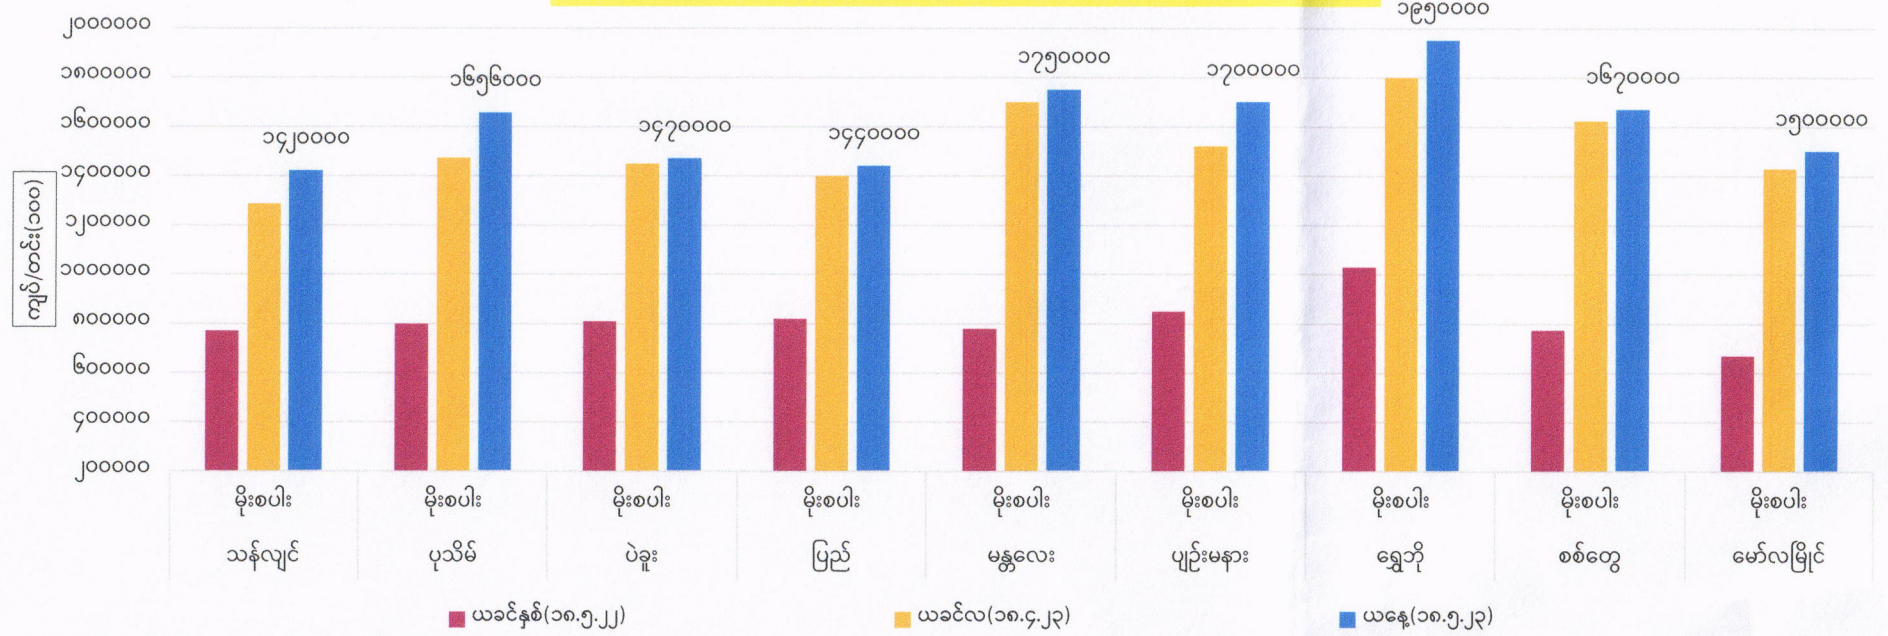

တိုင်းဒေသကြီး/ပြည်နယ်များရှိ ဧည့်မထမိုးစပါး တင်း(၁၀၀)ဈေးနှုန်းများ

တိုင်းဒေသကြီး/ပြည်နယ်များရှိ ဧည့်မထမိုးဆန် တစ်အိတ်ဈေးနှုန်းများ

တိုင်းဒေသကြီး/ပြည်နယ်များရှိ ဧည့်မထန္တေစပါးသစ် တင်း(၁၀၀)ဈေးနှုန်းများ

တိုင်းဒေသကြီး/ပြည်နယ်များရှိ ဧည့်မထန္တေဆန်သစ် တစ်အိတ်ဈေးနှုန်းများ

စီးပွားရေးနှင့်ကူးသန်းရောင်းဝယ်ရေးဝန်ကြီးဌာန
တိုင်းဒေသကြီးနှင့်ပြည်နယ်အလိုက် ဧည့်မထစပါး ၄၆ ပေါင်ကိုက် တင်း(၁၀၀)ဈေးနှုန်းနှင့်
ဧည့်မထဆန်အလတ်စ တစ်တင်းခွဲဝင် တစ်အိတ်ဈေးနှုန်း (၁၈.၅.၂၀၂၃)

စဉ်	တိုင်းဒေသကြီး/ ပြည်နယ်	မြို့နယ်	စပါး အမျိုးအစား	စပါးတင်း(၁၀၀)/ ကျပ်			ဆန် အမျိုးအစား	ဆန်ဈေး(၁)အိတ်/ကျပ်		
				ယခင်နှစ်	ယခင်လ	ယနေ့		ယခင်နှစ်	ယခင်လ	ယနေ့
၁	ရန်ကုန်	သန်လျင်	မနောသုခ(မိုး)	၇၇၀၀၀၀	၁၂၈၆၀၀၀	၁၄၂၀၀၀၀	မနောသုခ(မိုး)	၃၁၅၀၀	၅၂၀၀၀	၆၀၀၀၀
			မနောသုခ(နွေသစ်)	၇၄၀၀၀၀		၁၃၁၀၀၀၀	မနောသုခ(နွေသစ်)	၃၀၅၀၀		၅၇၀၀၀
၂	ဧရာဝတီ	ပုသိမ်	မနောသုခ(မိုး)	၈၀၀၀၀၀	၁၄၇၂၀၀၀	၁၆၅၆၀၀၀	မနောသုခ(မိုး)	၃၁၀၀၀	၅၆၀၀၀	၆၅၀၀၀
			မနောသုခ(နွေသစ်)	၇၅၄၀၀၀		၁၅၆၄၀၀၀	မနောသုခ(နွေသစ်)	၂၈၅၀၀		၆၁၀၀၀
၃	ပဲခူး	ပဲခူး	မနောသုခ(မိုး)	၈၁၀၀၀၀	၁၄၅၀၀၀၀	၁၄၇၀၀၀၀	မနောသုခ(မိုး)	၃၁၀၀၀	၅၄၀၀၀	၅၈၀၀၀
			ပြည်	ရတနာတိုး(မိုး)	၈၂၀၀၀၀	၁၄၀၀၀၀၀	၁၄၄၀၀၀၀	ရတနာတိုး(မိုး)	၃၁၅၀၀	၅၂၀၀၀
၄	မန္တလေး	မန္တလေး	မနောသုခ(မိုး)	၇၈၀၀၀၀	၁၇၀၀၀၀၀	၁၇၅၀၀၀၀	မနောသုခ(မိုး)	၃၃၀၀၀	၅၈၀၀၀	၆၀၀၀၀
			ပျဉ်းမနား	မနောသုခ(မိုး)	၈၅၀၀၀၀	၁၅၂၀၀၀၀	၁၇၀၀၀၀၀	မနောသုခ(မိုး)	၃၅၀၀၀	၅၈၅၀၀
၅	စစ်ကိုင်း	ရွှေဘို	ဧရာမင်း(မိုး)	၁၀၃၀၀၀၀	၁၈၀၀၀၀၀	၁၉၅၀၀၀၀	ဧရာမင်း(မိုး)	၄၄၀၀၀	၆၇၀၀၀	၈၀၀၀၀
၆	ရခိုင်ပြည်နယ်	စစ်တွေ	ရွှေဝါထွန်း(မိုး)	၇၇၅၀၀၀	၁၆၂၅၀၀၀	၁၆၇၀၀၀၀	ရွှေဝါထွန်း(မိုး)	၃၀၀၀၀	၆၃၀၀၀	၇၃၀၀၀
၇	မွန်	မော်လမြိုင်	ဇီယာ(မိုး)	၆၇၀၀၀၀	၁၄၃၀၀၀၀	၁၅၀၀၀၀၀	ဇီယာ(မိုး)	၃၁၅၀၀	၅၆၀၀၀	၆၅၀၀၀

FOB ရန်ကုန်နှင့် နိုင်ငံတကာဆန်ဈေးနှုန်းများ (၁၃.၅.၂၀၂၃)

USD/MT

စဉ်	နိုင်ငံ	၁၀၀%	၅%	၁၀%	၁၅%	၂၅%	ပေါင်းဆန်	B 1-2	B 2-3-4	Sources
၁	ထိုင်း	၅၃၀	၅၁၅	-	-	၄၉၈	၅၂၇	-	-	thairiceexporters.or.th
၂	ဗီယက်နမ်	-	၄၉၈-၅၀၂	-	-	၄၈၃-၄၈၇	-	-	-	thairiceexporters.or.th
၃	အိန္ဒိယ	-	၄၆၃-၄၆၇	-	-	၄၂၈-၄၃၂	၃၇၃-၃၇၇	-	-	thairiceexporters.or.th
၄	ပါကစ္စတန်	-	၅၄၃-၅၄၇	-	-	၅၀၈-၅၁၂	၅၁၈-၅၂၂	-	-	thairiceexporters.or.th
၅	FOB ရန်ကုန်	-	၅၀၅-၅၁၀	၄၉၅-၅၀၅	၄၈၅-၄၉၅	၄၇၀-၄၇၅	၅၄၀-၅၅၀	၄၃၀-၄၄၀		မြန်မာနိုင်ငံဆန်စပါးအသင်းချုပ်