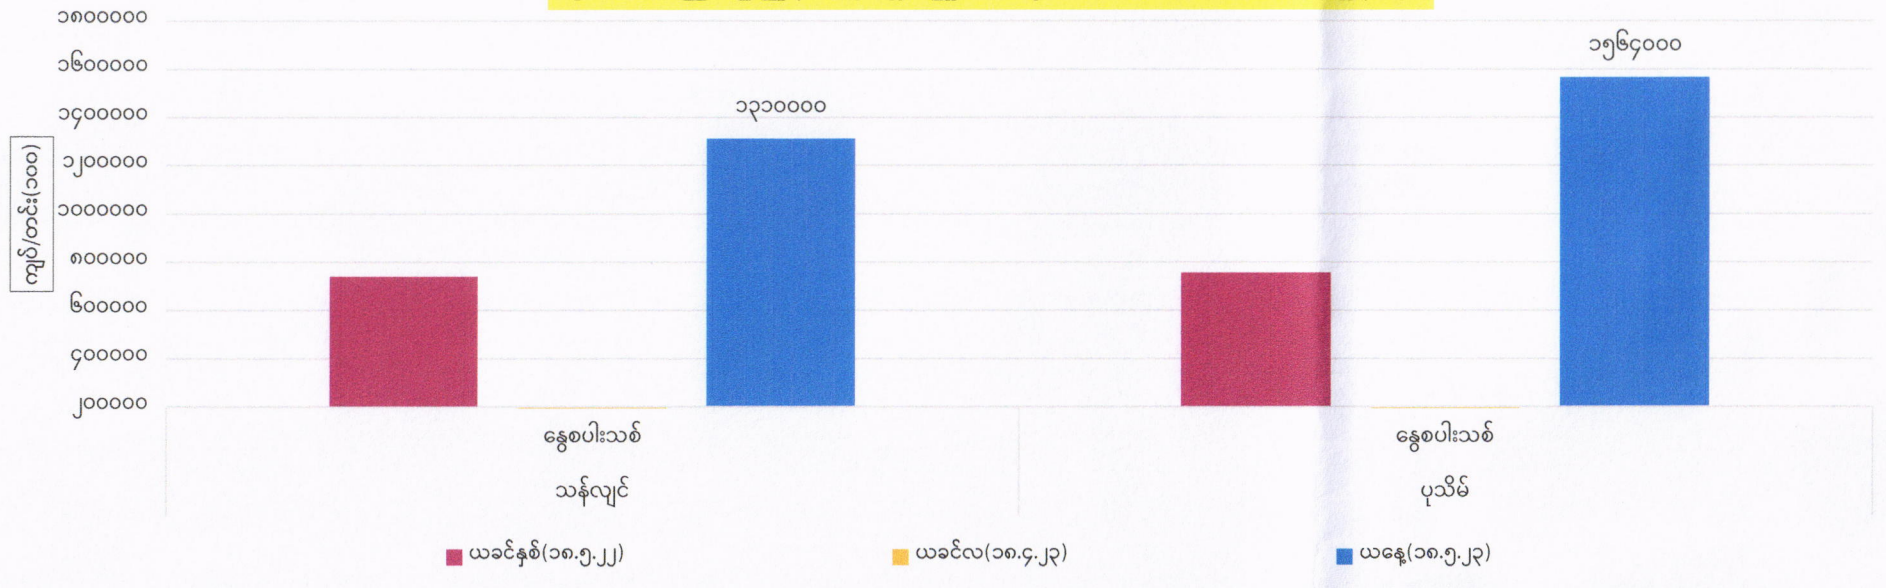

တိုင်းဒေသကြီး/ပြည်နယ်များရှိ ဧည့်မထမိုးစပါး တင်း(၁၀၀)ဈေးနှုန်းများ

တိုင်းဒေသကြီး/ပြည်နယ်များရှိ ဧည့်မထမိုးဆန် တစ်အိတ်ဈေးနှုန်းများ

တိုင်းဒေသကြီး/ပြည်နယ်များရှိ ဧည့်မထန္တေစပါးသစ် တင်း(၁၀၀)ဈေးနှုန်းများ

တိုင်းဒေသကြီး/ပြည်နယ်များရှိ ဧည့်မထန္တေဆန်သစ် တစ်အိတ်ဈေးနှုန်းများ

စီးပွားရေးနှင့်ကူးသန်းရောင်းဝယ်ရေးဝန်ကြီးဌာန
တိုင်းဒေသကြီးနှင့်ပြည်နယ်အလိုက် ဧည့်မထစပါး ၄၆ ပေါင်ကိုက် တင်း(၁၀၀)ဈေးနှုန်းနှင့်
ဧည့်မထဆန်အလတ်စ တစ်တင်းခွဲဝင် တစ်အိတ်ဈေးနှုန်း (၁၈.၅.၂၀၂၃)

စဉ်	တိုင်းဒေသကြီး/ ပြည်နယ်	မြို့နယ်	စပါး အမျိုးအစား	စပါးတင်း(၁၀၀)/ ကျပ်			ဆန် အမျိုးအစား	ဆန်ဈေး(၁)အိတ်/ကျပ်		
				ယခင်နှစ်	ယခင်လ	ယနေ့		ယခင်နှစ်	ယခင်လ	ယနေ့
၁	ရန်ကုန်	သန်လျင်	မနောသုခ(မိုး)	၇၇၀၀၀၀	၁၂၈၆၀၀၀	၁၄၂၀၀၀၀	မနောသုခ(မိုး)	၃၁၅၀၀	၅၂၀၀၀	၆၀၀၀၀
			မနောသုခ(နွေသစ်)	၇၄၀၀၀၀		၁၃၁၀၀၀၀	မနောသုခ(နွေသစ်)	၃၀၅၀၀		၅၇၀၀၀
၂	ဧရာဝတီ	ပုသိမ်	မနောသုခ(မိုး)	၈၀၀၀၀၀	၁၄၇၂၀၀၀	၁၆၅၆၀၀၀	မနောသုခ(မိုး)	၃၁၀၀၀	၅၆၀၀၀	၆၅၀၀၀
			မနောသုခ(နွေသစ်)	၇၅၄၀၀၀		၁၅၆၄၀၀၀	မနောသုခ(နွေသစ်)	၂၈၅၀၀		၆၁၀၀၀
၃	ပဲခူး	ပဲခူး	မနောသုခ(မိုး)	၈၁၀၀၀၀	၁၄၅၀၀၀၀	၁၄၇၀၀၀၀	မနောသုခ(မိုး)	၃၁၀၀၀	၅၄၀၀၀	၅၈၀၀၀
			ပြည်	ရတနာတိုး(မိုး)	၈၂၀၀၀၀	၁၄၀၀၀၀၀	၁၄၄၀၀၀၀	ရတနာတိုး(မိုး)	၃၁၅၀၀	၅၂၀၀၀
၄	မန္တလေး	မန္တလေး	မနောသုခ(မိုး)	၇၈၀၀၀၀	၁၇၀၀၀၀၀	၁၇၅၀၀၀၀	မနောသုခ(မိုး)	၃၃၀၀၀	၅၈၀၀၀	၆၀၀၀၀
			ပျဉ်းမနား	မနောသုခ(မိုး)	၈၅၀၀၀၀	၁၅၂၀၀၀၀	၁၇၀၀၀၀၀	မနောသုခ(မိုး)	၃၅၀၀၀	၅၈၅၀၀
၅	စစ်ကိုင်း	ရွှေဘို	ဧရာမင်း(မိုး)	၁၀၃၀၀၀၀	၁၈၀၀၀၀၀	၁၉၅၀၀၀၀	ဧရာမင်း(မိုး)	၄၄၀၀၀	၆၇၀၀၀	၈၀၀၀၀
၆	ရခိုင်ပြည်နယ်	စစ်တွေ	ရွှေဝါထွန်း(မိုး)	၇၇၅၀၀၀	၁၆၂၅၀၀၀	၁၆၇၀၀၀၀	ရွှေဝါထွန်း(မိုး)	၃၀၀၀၀	၆၃၀၀၀	၇၃၀၀၀
၇	မွန်	မော်လမြိုင်	ဇီယာ(မိုး)	၆၇၀၀၀၀	၁၄၃၀၀၀၀	၁၅၀၀၀၀၀	ဇီယာ(မိုး)	၃၁၅၀၀	၅၆၀၀၀	၆၅၀၀၀

FOB ရန်ကုန်နှင့် နိုင်ငံတကာဆန်ဈေးနှုန်းများ (၁၃.၅.၂၀၂၃)

USD/MT

စဉ်	နိုင်ငံ	၁၀၀%	၅%	၁၀%	၁၅%	၂၅%	ပေါင်းဆန်	B 1-2	B 2-3-4	Sources
၁	ထိုင်း	၅၃၀	၅၁၅	-	-	၄၉၈	၅၂၇	-	-	thairiceexporters.or.th
၂	ဗီယက်နမ်	-	၄၉၈-၅၀၂	-	-	၄၈၃-၄၈၇	-	-	-	thairiceexporters.or.th
၃	အိန္ဒိယ	-	၄၆၃-၄၆၇	-	-	၄၂၈-၄၃၂	၃၇၃-၃၇၇	-	-	thairiceexporters.or.th
၄	ပါကစ္စတန်	-	၅၄၃-၅၄၇	-	-	၅၀၈-၅၁၂	၅၁၈-၅၂၂	-	-	thairiceexporters.or.th
၅	FOB ရန်ကုန်	-	၅၀၅-၅၁၀	၄၉၅-၅၀၅	၄၈၅-၄၉၅	၄၇၀-၄၇၅	၅၄၀-၅၅၀	၄၃၀-၄၄၀		မြန်မာနိုင်ငံဆန်စပါးအသင်းချုပ်