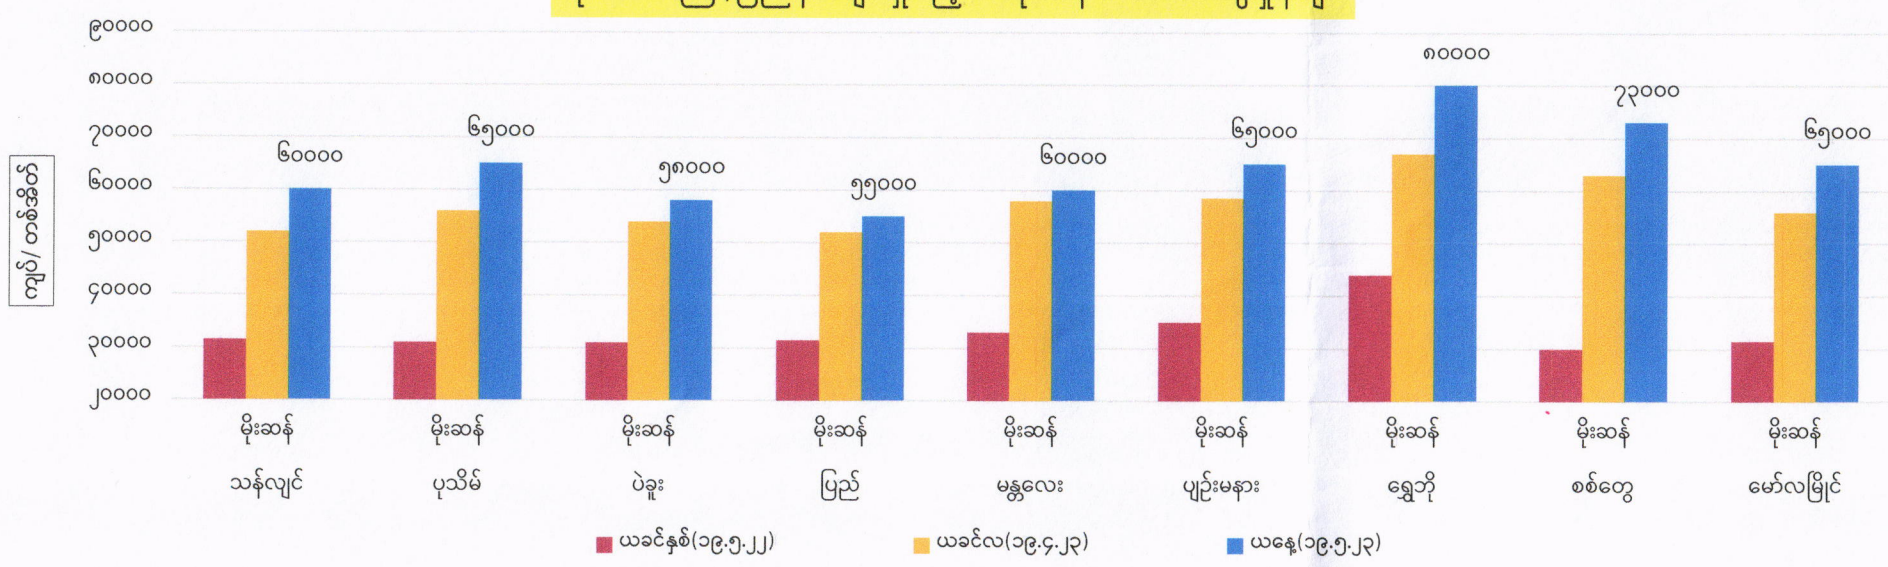

တိုင်းဒေသကြီး/ပြည်နယ်များရှိ ဧည့်မထမိုးဆန် တစ်အိတ်ဈေးနှုန်းများ