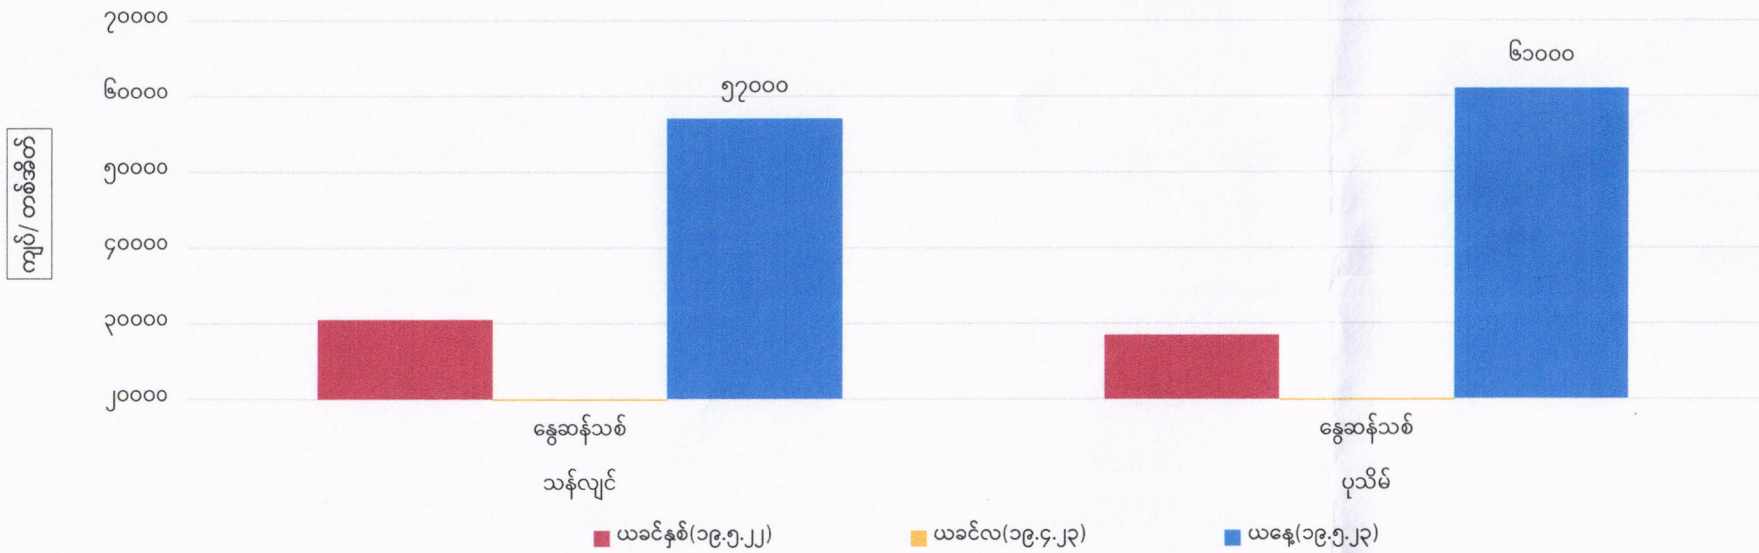

စီးပွားရေးနှင့်ကူးသန်းရောင်းဝယ်ရေးဝန်ကြီးဌာန
တိုင်းဒေသကြီးနှင့်ပြည်နယ်အလိုက် ဧည့်မထစပါး ၄၆ ပေါင်ကိုက် တင်း(၁၀၀)ဈေးနှုန်းနှင့်
ဧည့်မထဆန်အလတ်စ တစ်တင်းခွဲဝင် တစ်အိတ်ဈေးနှုန်း (၁၉.၅.၂၀၂၃)

စဉ်	တိုင်းဒေသကြီး/ ပြည်နယ်	မြို့နယ်	စပါး အမျိုးအစား	စပါးတင်း(၁၀၀)/ ကျပ်			ဆန် အမျိုးအစား	ဆန်ဈေး(၁)အိတ်/ကျပ်		
				ယခင်နှစ်	ယခင်လ	ယနေ့		ယခင်နှစ်	ယခင်လ	ယနေ့
၁	ရန်ကုန်	သန်လျင်	မနောသုခ(မိုး)	၇၇၀၀၀၀	၁၂၈၆၀၀၀	၁၄၂၀၀၀၀	မနောသုခ(မိုး)	၃၁၅၀၀	၅၂၀၀၀	၆၀၀၀၀
			မနောသုခ(နွေသစ်)	၇၄၀၀၀၀		၁၃၁၀၀၀၀	မနောသုခ(နွေသစ်)	၃၀၅၀၀		၅၇၀၀၀
၂	ရော့ဝတီ	ပုသိမ်	မနောသုခ(မိုး)	၈၀၀၀၀၀	၁၄၇၂၀၀၀	၁၆၅၆၀၀၀	မနောသုခ(မိုး)	၃၁၀၀၀	၅၆၀၀၀	၆၅၀၀၀
			မနောသုခ(နွေသစ်)	၇၅၄၀၀၀		၁၅၆၄၀၀၀	မနောသုခ(နွေသစ်)	၂၈၅၀၀		၆၁၀၀၀
၃	ပဲခူး	ပဲခူး	မနောသုခ(မိုး)	၈၁၀၀၀၀	၁၄၅၀၀၀၀	၁၄၇၀၀၀၀	မနောသုခ(မိုး)	၃၁၀၀၀	၅၄၀၀၀	၅၈၀၀၀
			ပြည်	ရတနာတိုး(မိုး)	၈၂၀၀၀၀	၁၄၀၀၀၀၀	၁၄၄၀၀၀၀	ရတနာတိုး(မိုး)	၃၁၅၀၀	၅၂၀၀၀
၄	မန္တလေး	မန္တလေး	မနောသုခ(မိုး)	၇၈၀၀၀၀	၁၇၀၀၀၀၀	၁၇၅၀၀၀၀	မနောသုခ(မိုး)	၃၃၀၀၀	၅၈၀၀၀	၆၀၀၀၀
			ပျဉ်းမနား	မနောသုခ(မိုး)	၈၅၀၀၀၀	၁၅၂၀၀၀၀	၁၇၀၀၀၀၀	မနောသုခ(မိုး)	၃၅၀၀၀	၅၈၅၀၀
၅	စစ်ကိုင်း	ရွှေဘို	ဧရာမင်း(မိုး)	၁၀၃၀၀၀၀	၁၈၀၀၀၀၀	၁၉၅၀၀၀၀	ဧရာမင်း(မိုး)	၄၄၀၀၀	၆၇၀၀၀	၈၀၀၀၀
၆	ရခိုင်ပြည်နယ်	စစ်တွေ	ရွှေဝါထွန်း(မိုး)	၇၇၅၀၀၀	၁၆၂၅၀၀၀	၁၆၇၀၀၀၀	ရွှေဝါထွန်း(မိုး)	၃၀၀၀၀	၆၃၀၀၀	၇၃၀၀၀
၇	မွန်	မော်လမြိုင်	ဇီယာ(မိုး)	၆၇၀၀၀၀	၁၄၃၀၀၀၀	၁၅၀၀၀၀၀	ဇီယာ(မိုး)	၃၁၅၀၀	၅၆၀၀၀	၆၅၀၀၀

FOB ရန်ကုန်နှင့် နိုင်ငံတကာဆန်ဈေးနှုန်းများ (၁၃.၅.၂၀၂၃)

USD/MT

စဉ်	နိုင်ငံ	၁၀၀%	၅%	၁၀%	၁၅%	၂၅%	ပေါင်းဆန်	B 1-2	B 2-3-4	Sources
၁	ထိုင်း	၅၃၀	၅၁၅	-	-	၄၉၈	၅၂၇	-	-	thairiceexporters.or.th
၂	ဗီယက်နမ်	-	၄၉၈-၅၀၂	-	-	၄၈၃-၄၈၇	-	-	-	thairiceexporters.or.th
၃	အိန္ဒိယ	-	၄၆၃-၄၆၇	-	-	၄၂၈-၄၃၂	၃၇၃-၃၇၇	-	-	thairiceexporters.or.th
၄	ပါကစ္စတန်	-	၅၄၃-၅၄၇	-	-	၅၀၈-၅၁၂	၅၁၈-၅၂၂	-	-	thairiceexporters.or.th
၅	FOB ရန်ကုန်	-	၅၀၅-၅၁၀	၄၉၅-၅၀၅	၄၈၅-၄၉၅	၄၇၀-၄၇၅	၅၄၀-၅၅၀	၄၃၀-၄၄၀		မြန်မာနိုင်ငံဆန်စပါးအသင်းချုပ်