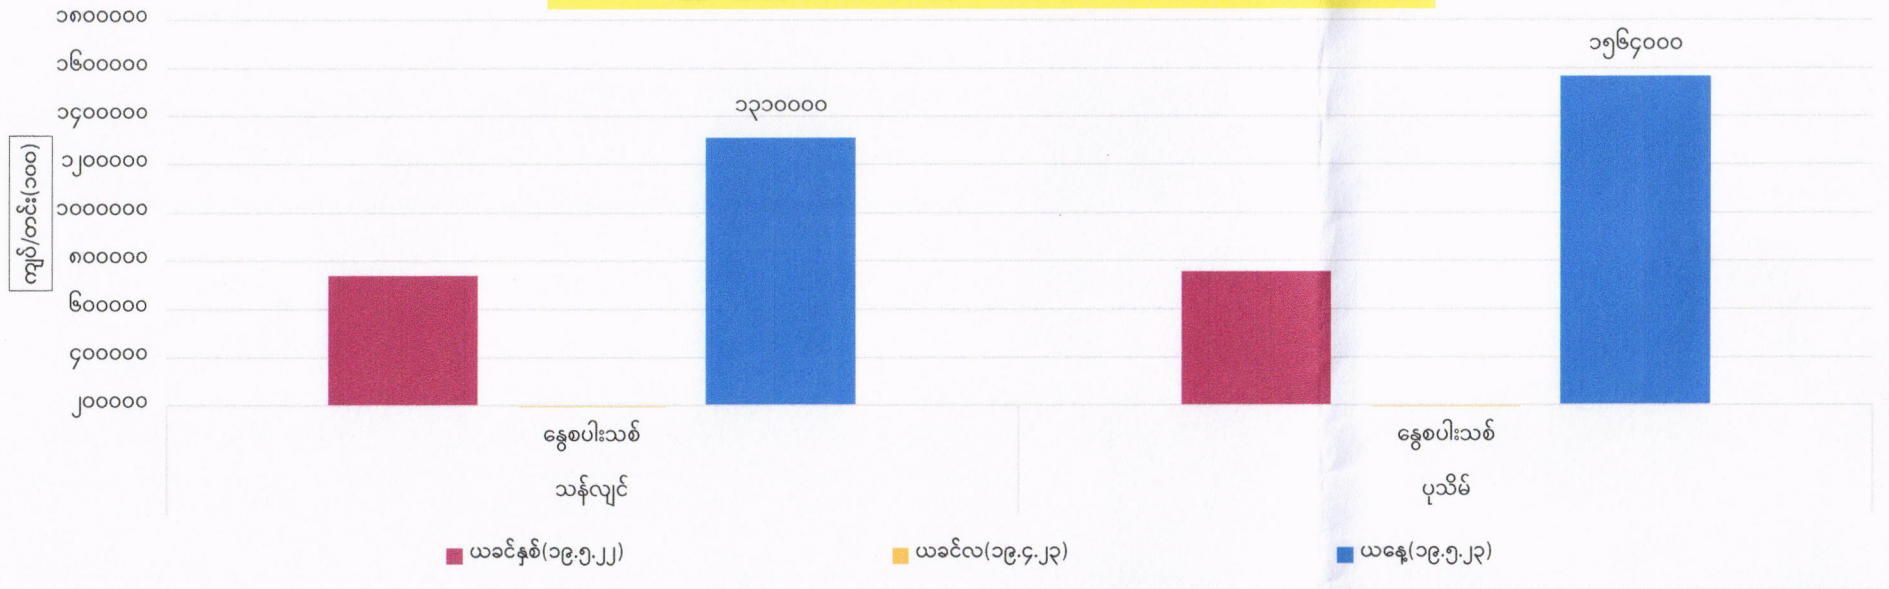

တိုင်းဒေသကြီး/ပြည်နယ်များရှိ ဧည့်မထမိုးစပါး တင်း(၁၀၀)ဈေးနှုန်းများ

တိုင်းဒေသကြီး/ပြည်နယ်များရှိ ဧည့်မထမိုးဆန် တစ်အိတ်ဈေးနှုန်းများ

တိုင်းဒေသကြီး/ပြည်နယ်များရှိ ဧည့်မထန္တေစပါးသစ် တင်း(၁၀၀)ဈေးနှုန်းများ

တိုင်းဒေသကြီး/ပြည်နယ်များရှိ ဧည့်မထန္တေဆန်သစ် တစ်အိတ်ဈေးနှုန်းများ

စီးပွားရေးနှင့်ကူးသန်းရောင်းဝယ်ရေးဝန်ကြီးဌာန
တိုင်းဒေသကြီးနှင့်ပြည်နယ်အလိုက် ဧည့်မထစပါး ၄၆ ပေါင်ကိုက် တင်း(၁၀၀)ဈေးနှုန်းနှင့်
ဧည့်မထဆန်အလတ်စ တစ်တင်းခွဲဝင် တစ်အိတ်ဈေးနှုန်း (၁၉.၅.၂၀၂၃)

စဉ်	တိုင်းဒေသကြီး/ ပြည်နယ်	မြို့နယ်	စပါး အမျိုးအစား	စပါးတင်း(၁၀၀)/ ကျပ်			ဆန် အမျိုးအစား	ဆန်ဈေး(၁)အိတ်/ကျပ်		
				ယခင်နှစ်	ယခင်လ	ယနေ့		ယခင်နှစ်	ယခင်လ	ယနေ့
၁	ရန်ကုန်	သန်လျင်	မနောသုခ(မိုး)	၇၇၀၀၀၀	၁၂၈၆၀၀၀	၁၄၂၀၀၀၀	မနောသုခ(မိုး)	၃၁၅၀၀	၅၂၀၀၀	၆၀၀၀၀
			မနောသုခ(နွေသစ်)	၇၄၀၀၀၀		၁၃၁၀၀၀၀	မနောသုခ(နွေသစ်)	၃၀၅၀၀		၅၇၀၀၀
၂	ရော့ဝတီ	ပုသိမ်	မနောသုခ(မိုး)	၈၀၀၀၀၀	၁၄၇၂၀၀၀	၁၆၅၆၀၀၀	မနောသုခ(မိုး)	၃၁၀၀၀	၅၆၀၀၀	၆၅၀၀၀
			မနောသုခ(နွေသစ်)	၇၅၄၀၀၀		၁၅၆၄၀၀၀	မနောသုခ(နွေသစ်)	၂၈၅၀၀		၆၁၀၀၀
၃	ပဲခူး	ပဲခူး	မနောသုခ(မိုး)	၈၁၀၀၀၀	၁၄၅၀၀၀၀	၁၄၇၀၀၀၀	မနောသုခ(မိုး)	၃၁၀၀၀	၅၄၀၀၀	၅၈၀၀၀
			ပြည်	ရတနာတိုး(မိုး)	၈၂၀၀၀၀	၁၄၀၀၀၀၀	၁၄၄၀၀၀၀	ရတနာတိုး(မိုး)	၃၁၅၀၀	၅၂၀၀၀
၄	မန္တလေး	မန္တလေး	မနောသုခ(မိုး)	၇၈၀၀၀၀	၁၇၀၀၀၀၀	၁၇၅၀၀၀၀	မနောသုခ(မိုး)	၃၃၀၀၀	၅၈၀၀၀	၆၀၀၀၀
			ပျဉ်းမနား	မနောသုခ(မိုး)	၈၅၀၀၀၀	၁၅၂၀၀၀၀	၁၇၀၀၀၀၀	မနောသုခ(မိုး)	၃၅၀၀၀	၅၈၅၀၀
၅	စစ်ကိုင်း	ရွှေဘို	ဧရာမင်း(မိုး)	၁၀၃၀၀၀၀	၁၈၀၀၀၀၀	၁၉၅၀၀၀၀	ဧရာမင်း(မိုး)	၄၄၀၀၀	၆၇၀၀၀	၈၀၀၀၀
၆	ရခိုင်ပြည်နယ်	စစ်တွေ	ရွှေဝါထွန်း(မိုး)	၇၇၅၀၀၀	၁၆၂၅၀၀၀	၁၆၇၀၀၀၀	ရွှေဝါထွန်း(မိုး)	၃၀၀၀၀	၆၃၀၀၀	၇၃၀၀၀
၇	မွန်	မော်လမြိုင်	ဇီယာ(မိုး)	၆၇၀၀၀၀	၁၄၃၀၀၀၀	၁၅၀၀၀၀၀	ဇီယာ(မိုး)	၃၁၅၀၀	၅၆၀၀၀	၆၅၀၀၀

FOB ရန်ကုန်နှင့် နိုင်ငံတကာဆန်ဈေးနှုန်းများ (၁၃.၅.၂၀၂၃)

USD/MT

စဉ်	နိုင်ငံ	၁၀၀%	၅%	၁၀%	၁၅%	၂၅%	ပေါင်းဆန်	B 1-2	B 2-3-4	Sources
၁	ထိုင်း	၅၃၀	၅၁၅	-	-	၄၉၈	၅၂၇	-	-	thairiceexporters.or.th
၂	ဗီယက်နမ်	-	၄၉၈-၅၀၂	-	-	၄၈၃-၄၈၇	-	-	-	thairiceexporters.or.th
၃	အိန္ဒိယ	-	၄၆၃-၄၆၇	-	-	၄၂၈-၄၃၂	၃၇၃-၃၇၇	-	-	thairiceexporters.or.th
၄	ပါကစ္စတန်	-	၅၄၃-၅၄၇	-	-	၅၀၈-၅၁၂	၅၁၈-၅၂၂	-	-	thairiceexporters.or.th
၅	FOB ရန်ကုန်	-	၅၀၅-၅၁၀	၄၉၅-၅၀၅	၄၈၅-၄၉၅	၄၇၀-၄၇၅	၅၄၀-၅၅၀	၄၃၀-၄၄၀		မြန်မာနိုင်ငံဆန်စပါးအသင်းချုပ်