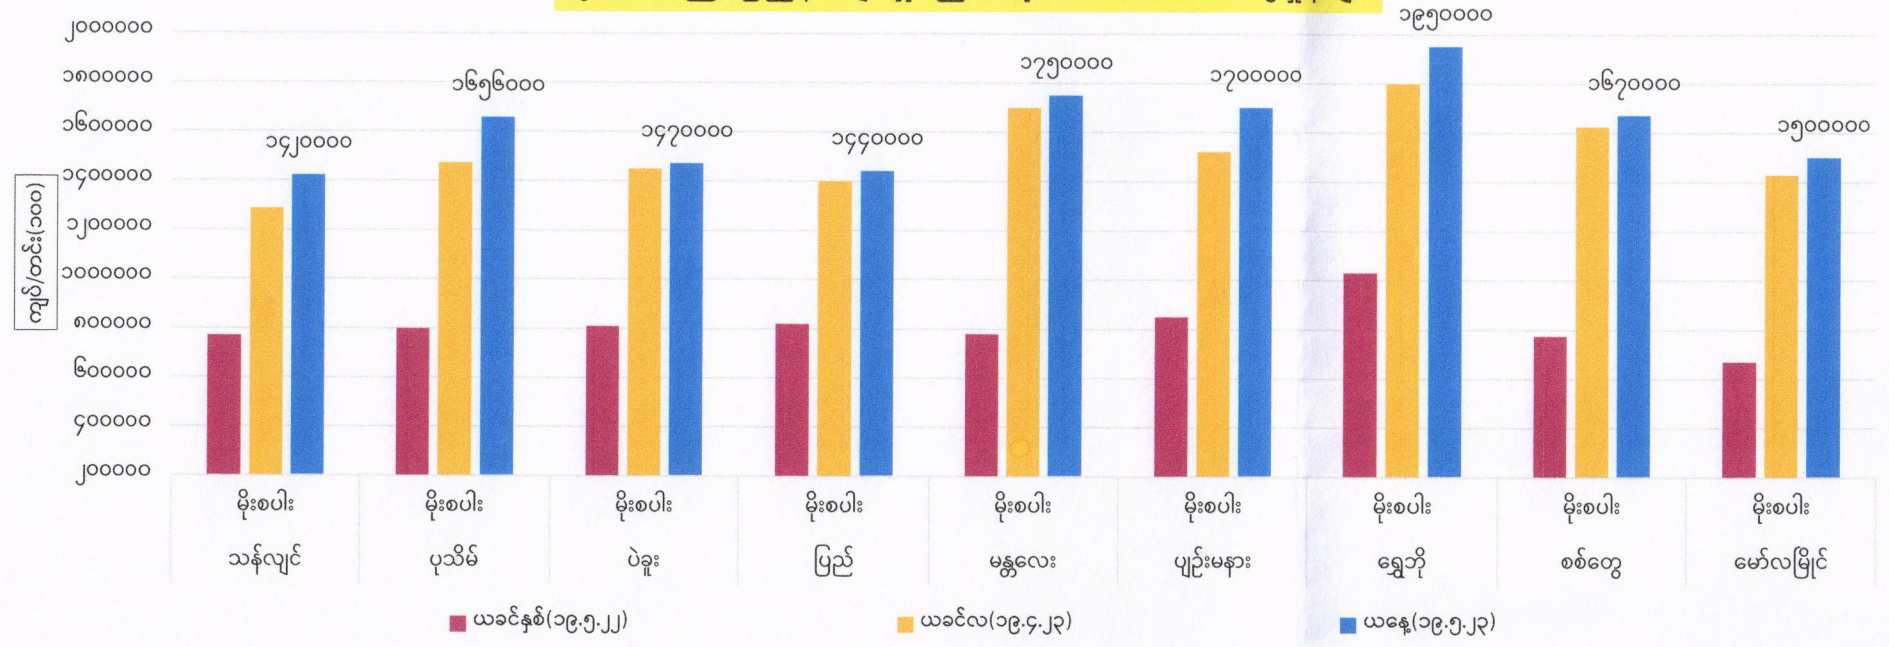

တိုင်းဒေသကြီး/ပြည်နယ်များရှိ ဧည့်မထမိုးစပါး တင်း(၁၀၀)ဈေးနှုန်းများ

တိုင်းဒေသကြီး/ပြည်နယ်များရှိ ဧည့်မထမိုးဆန် တစ်အိတ်ဈေးနှုန်းများ

တိုင်းဒေသကြီး/ပြည်နယ်များရှိ ဧည့်မထန္တေစပါးသစ် တင်း(၁၀၀)ဈေးနှုန်းများ

တိုင်းဒေသကြီး/ပြည်နယ်များရှိ ဧည့်မထန္တေဆန်သစ် တစ်အိတ်ဈေးနှုန်းများ

စီးပွားရေးနှင့်ကူးသန်းရောင်းဝယ်ရေးဝန်ကြီးဌာန
တိုင်းဒေသကြီးနှင့်ပြည်နယ်အလိုက် ဧည့်မထစပါး ၄၆ ပေါင်ကိုက် တင်း(၁၀၀)ဈေးနှုန်းနှင့်
ဧည့်မထဆန်အလတ်စ တစ်တင်းခွဲဝင် တစ်အိတ်ဈေးနှုန်း (၁၉.၅.၂၀၂၃)

စဉ်	တိုင်းဒေသကြီး/ ပြည်နယ်	မြို့နယ်	စပါး အမျိုးအစား	စပါးတင်း(၁၀၀)/ ကျပ်			ဆန် အမျိုးအစား	ဆန်ဈေး(၁)အိတ်/ကျပ်		
				ယခင်နှစ်	ယခင်လ	ယနေ့		ယခင်နှစ်	ယခင်လ	ယနေ့
၁	ရန်ကုန်	သန်လျင်	မနောသုခ(မိုး)	၇၇၀၀၀၀	၁၂၈၆၀၀၀	၁၄၂၀၀၀၀	မနောသုခ(မိုး)	၃၁၅၀၀	၅၂၀၀၀	၆၀၀၀၀
			မနောသုခ(နွေသစ်)	၇၄၀၀၀၀		၁၃၁၀၀၀၀	မနောသုခ(နွေသစ်)	၃၀၅၀၀		၅၇၀၀၀
၂	ရော့ဝတီ	ပုသိမ်	မနောသုခ(မိုး)	၈၀၀၀၀၀	၁၄၇၂၀၀၀	၁၆၅၆၀၀၀	မနောသုခ(မိုး)	၃၁၀၀၀	၅၆၀၀၀	၆၅၀၀၀
			မနောသုခ(နွေသစ်)	၇၅၄၀၀၀		၁၅၆၄၀၀၀	မနောသုခ(နွေသစ်)	၂၈၅၀၀		၆၁၀၀၀
၃	ပဲခူး	ပဲခူး	မနောသုခ(မိုး)	၈၁၀၀၀၀	၁၄၅၀၀၀၀	၁၄၇၀၀၀၀	မနောသုခ(မိုး)	၃၁၀၀၀	၅၄၀၀၀	၅၈၀၀၀
			ပြည်	ရတနာတိုး(မိုး)	၈၂၀၀၀၀	၁၄၀၀၀၀၀	၁၄၄၀၀၀၀	ရတနာတိုး(မိုး)	၃၁၅၀၀	၅၂၀၀၀
၄	မန္တလေး	မန္တလေး	မနောသုခ(မိုး)	၇၈၀၀၀၀	၁၇၀၀၀၀၀	၁၇၅၀၀၀၀	မနောသုခ(မိုး)	၃၃၀၀၀	၅၈၀၀၀	၆၀၀၀၀
			ပျဉ်းမနား	မနောသုခ(မိုး)	၈၅၀၀၀၀	၁၅၂၀၀၀၀	၁၇၀၀၀၀၀	မနောသုခ(မိုး)	၃၅၀၀၀	၅၈၅၀၀
၅	စစ်ကိုင်း	ရွှေဘို	ဧရာမင်း(မိုး)	၁၀၃၀၀၀၀	၁၈၀၀၀၀၀	၁၉၅၀၀၀၀	ဧရာမင်း(မိုး)	၄၄၀၀၀	၆၇၀၀၀	၈၀၀၀၀
၆	ရခိုင်ပြည်နယ်	စစ်တွေ	ရွှေဝါထွန်း(မိုး)	၇၇၅၀၀၀	၁၆၂၅၀၀၀	၁၆၇၀၀၀၀	ရွှေဝါထွန်း(မိုး)	၃၀၀၀၀	၆၃၀၀၀	၇၃၀၀၀
၇	မွန်	မော်လမြိုင်	ဇီယာ(မိုး)	၆၇၀၀၀၀	၁၄၃၀၀၀၀	၁၅၀၀၀၀၀	ဇီယာ(မိုး)	၃၁၅၀၀	၅၆၀၀၀	၆၅၀၀၀

FOB ရန်ကုန်နှင့် နိုင်ငံတကာဆန်ဈေးနှုန်းများ (၁၃.၅.၂၀၂၃)

USD/MT

စဉ်	နိုင်ငံ	၁၀၀%	၅%	၁၀%	၁၅%	၂၅%	ပေါင်းဆန်	B 1-2	B 2-3-4	Sources
၁	ထိုင်း	၅၃၀	၅၁၅	-	-	၄၉၈	၅၂၇	-	-	thairiceexporters.or.th
၂	ဗီယက်နမ်	-	၄၉၈-၅၀၂	-	-	၄၈၃-၄၈၇	-	-	-	thairiceexporters.or.th
၃	အိန္ဒိယ	-	၄၆၃-၄၆၇	-	-	၄၂၈-၄၃၂	၃၇၃-၃၇၇	-	-	thairiceexporters.or.th
၄	ပါကစ္စတန်	-	၅၄၃-၅၄၇	-	-	၅၀၈-၅၁၂	၅၁၈-၅၂၂	-	-	thairiceexporters.or.th
၅	FOB ရန်ကုန်	-	၅၀၅-၅၁၀	၄၉၅-၅၀၅	၄၈၅-၄၉၅	၄၇၀-၄၇၅	၅၄၀-၅၅၀	၄၃၀-၄၄၀		မြန်မာနိုင်ငံဆန်စပါးအသင်းချုပ်