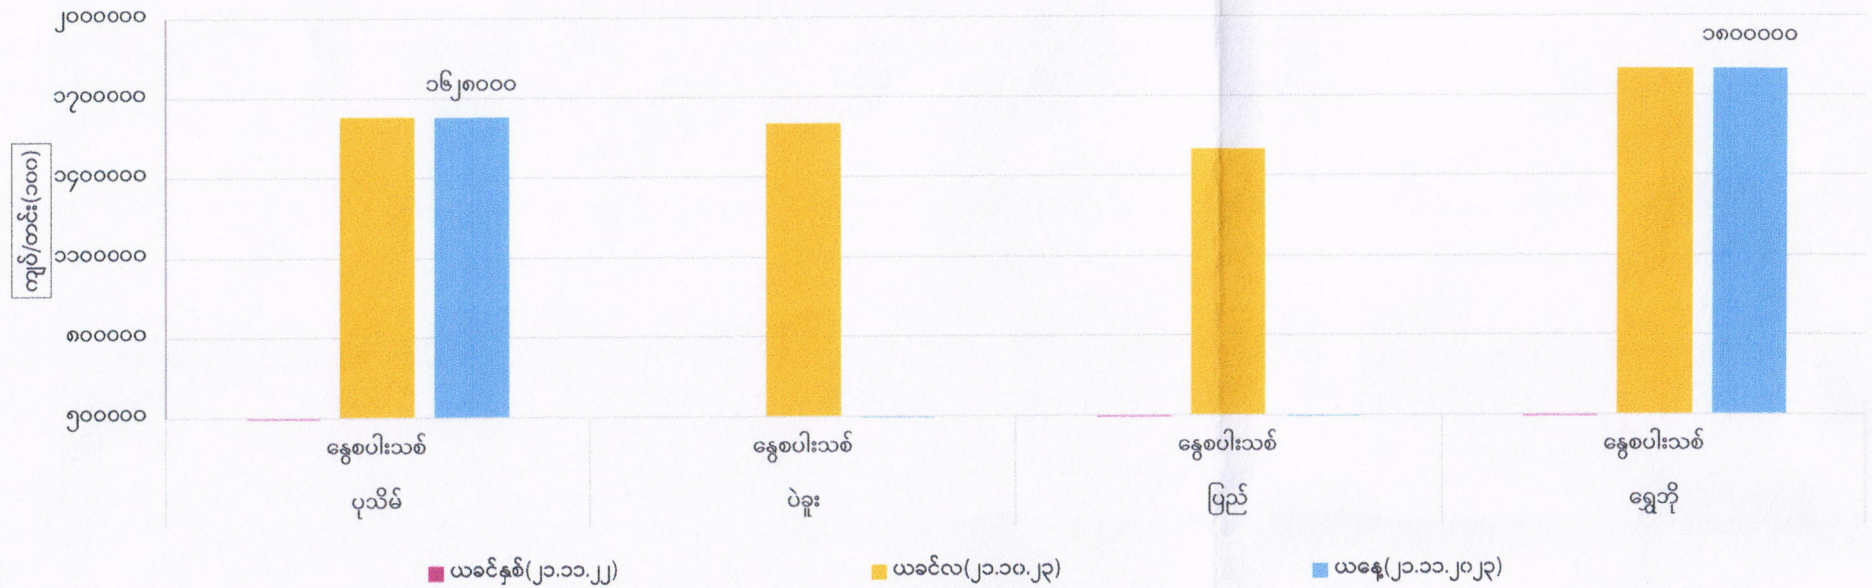

တိုင်းဒေသကြီး/ပြည်နယ်များရှိ ဧည့်မထန္တေစပါး တင်း(၁၀၀)ဈေးနှုန်းများ