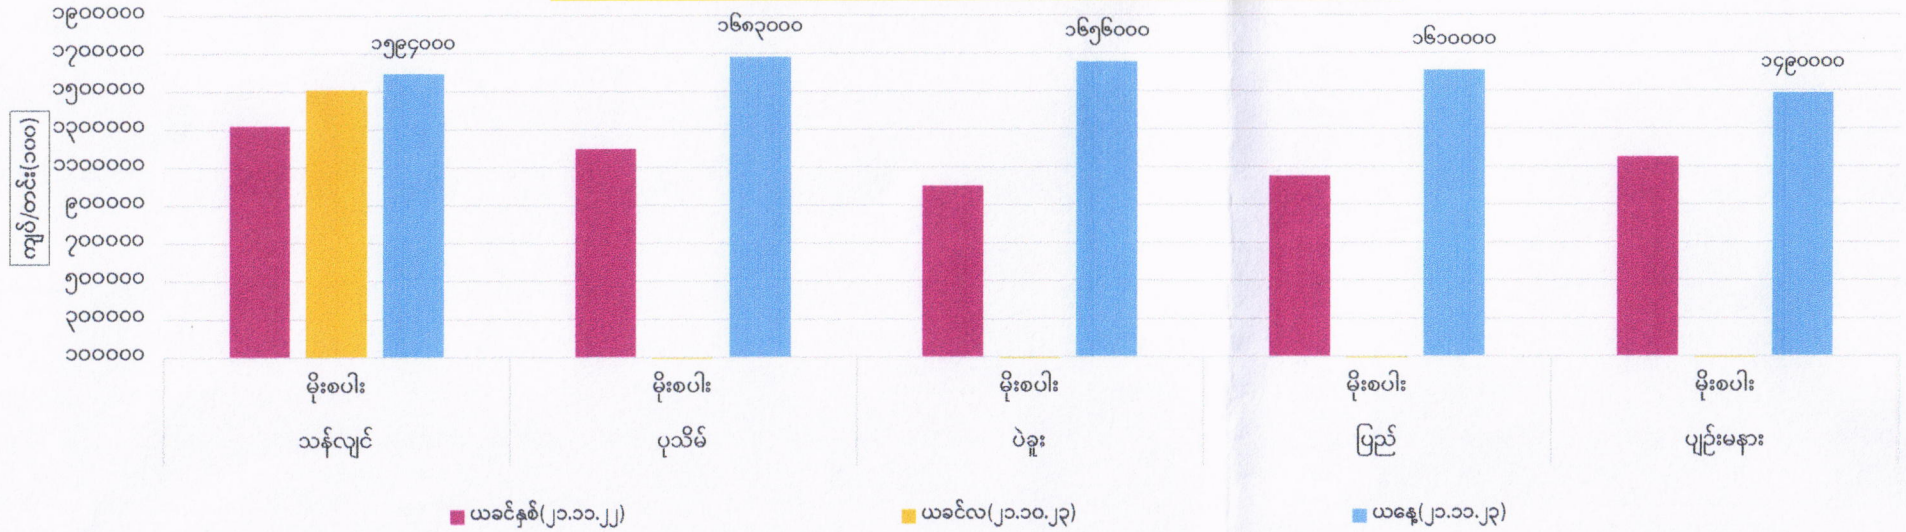

တိုင်းဒေသကြီး/ပြည်နယ်များရှိ ဧည့်မထစပါးသစ် တင်း(၁၀၀)ဈေးနှုန်းများ

တိုင်းဒေသကြီး/ပြည်နယ်များရှိ ဧည့်မထဆန်သစ် တစ်အိတ်ဈေးနှုန်းများ

စီးပွားရေးနှင့်ကူးသန်းရောင်းဝယ်ရေးဝန်ကြီးဌာန
တိုင်းဒေသကြီးနှင့်ပြည်နယ်အလိုက် ဧည့်မထစပါး ၄၆ ပေါင်ကိုက် တင်း(၁၀၀)ဈေးနှုန်းနှင့်
ဧည့်မထဆန်အလတ်စ တစ်တင်းခွဲဝင် တစ်အိတ်ဈေးနှုန်း (၂၁.၁၁.၂၀၂၃)