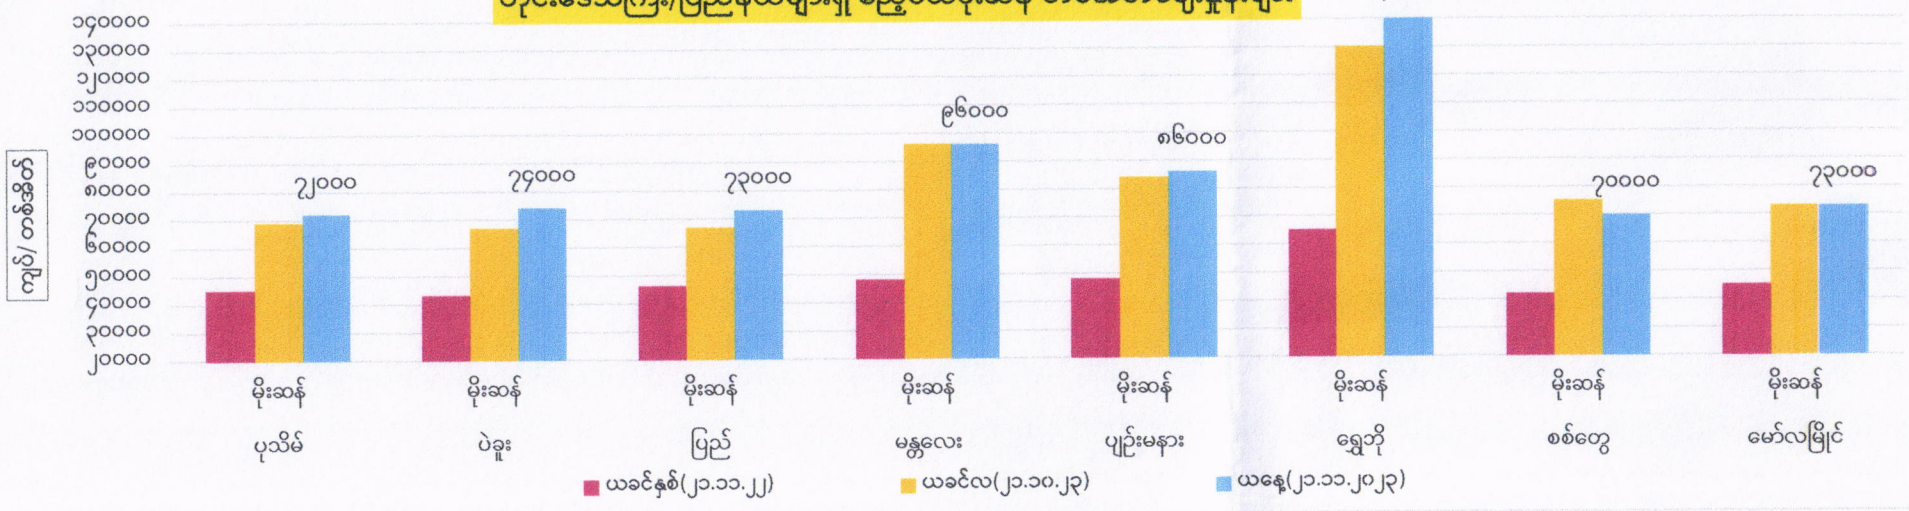

တိုင်းဒေသကြီး/ပြည်နယ်များရှိ ဧည့်မထမိုးဆန် တစ်အိတ်ဈေးနှုန်းများ