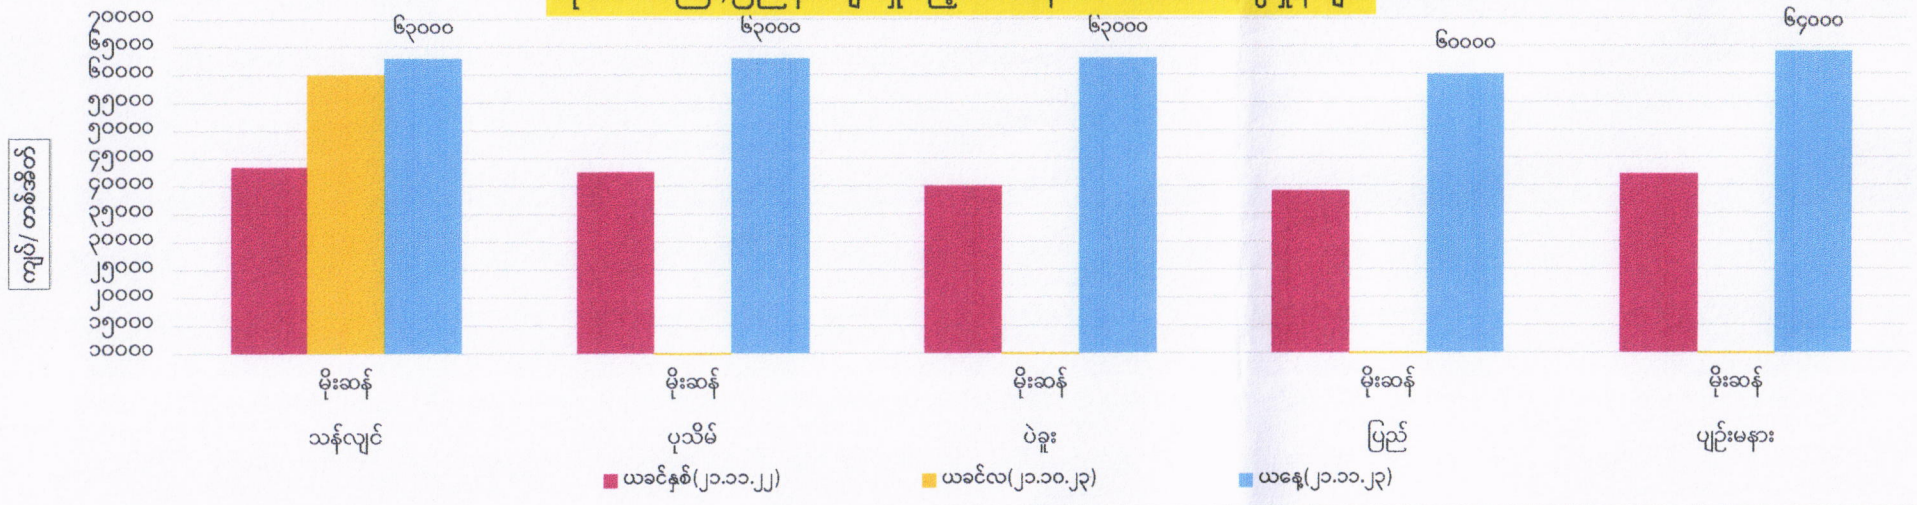

တိုင်းဒေသကြီး/ပြည်နယ်များရှိ ဧည့်မထစပါးသစ် တင်း(၁၀၀)ဈေးနှုန်းများ

တိုင်းဒေသကြီး/ပြည်နယ်များရှိ ဧည့်မထဆန်သစ် တစ်အိတ်ဈေးနှုန်းများ

စီးပွားရေးနှင့်ကူးသန်းရောင်းဝယ်ရေးဝန်ကြီးဌာန
တိုင်းဒေသကြီးနှင့်ပြည်နယ်အလိုက် ဧည့်မထစပါး ၄၆ ပေါင်ကိုက် တင်း(၁၀၀)ဈေးနှုန်းနှင့်
ဧည့်မထဆန်အလတ်စ တစ်တင်းခွဲဝင် တစ်အိတ်ဈေးနှုန်း (၂၁.၁၁.၂၀၂၃)