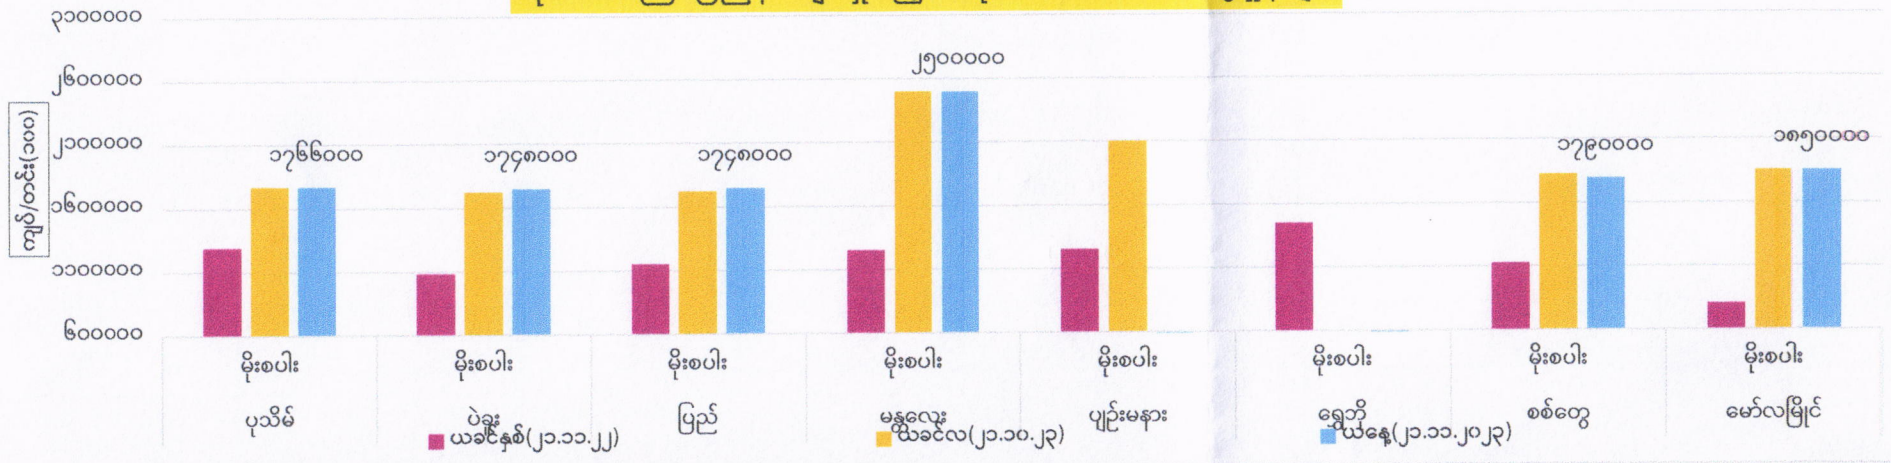

တိုင်းဒေသကြီး/ပြည်နယ်များရှိ ဧည့်မထမိုးစပါး တင်း(၁၀၀)ဈေးနှုန်းများ