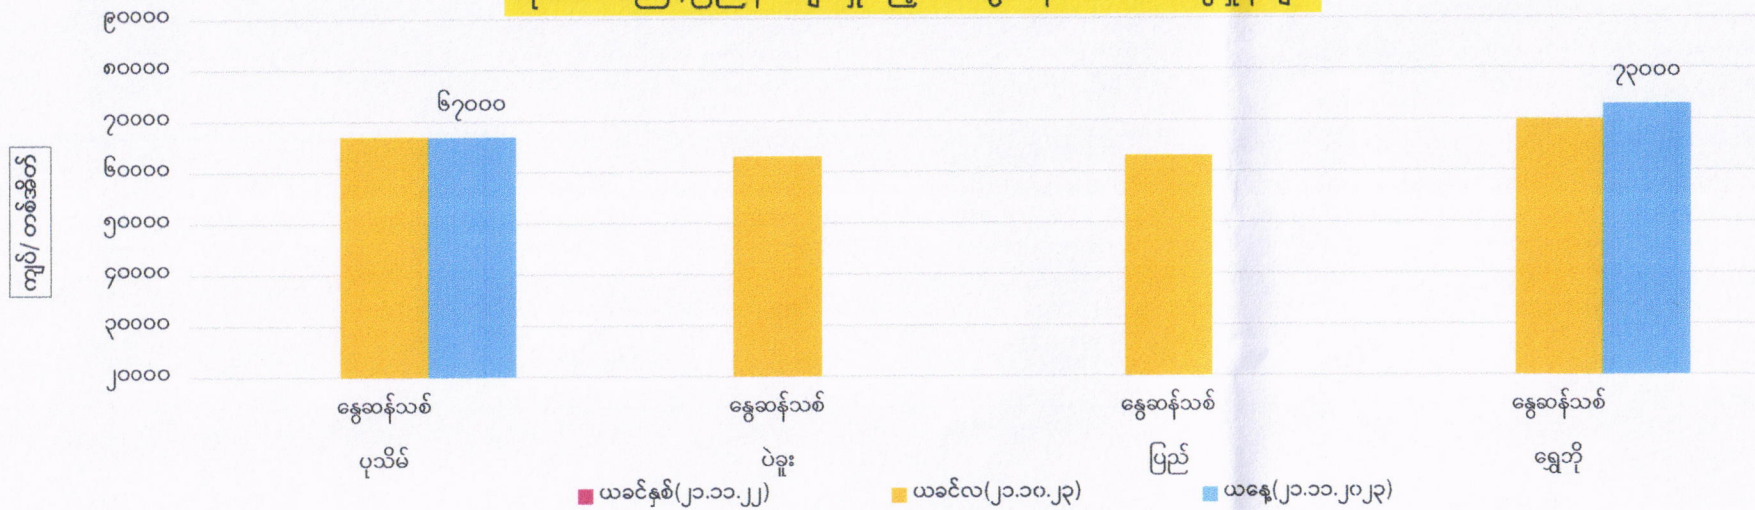

တိုင်းဒေသကြီး/ပြည်နယ်များရှိ ဧည့်မထစပါးသစ် တင်း(၁၀၀)ဈေးနှုန်းများ

တိုင်းဒေသကြီး/ပြည်နယ်များရှိ ဧည့်မထဆန်သစ် တစ်အိတ်ဈေးနှုန်းများ

စီးပွားရေးနှင့်ကူးသန်းရောင်းဝယ်ရေးဝန်ကြီးဌာန
တိုင်းဒေသကြီးနှင့်ပြည်နယ်အလိုက် ဧည့်မထစပါး ၄၆ ပေါင်ကိုက် တင်း(၁၀၀)ဈေးနှုန်းနှင့်
ဧည့်မထဆန်အလတ်စ တစ်တင်းခွဲဝင် တစ်အိတ်ဈေးနှုန်း (၂၁.၁၁.၂၀၂၃)